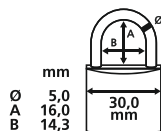

de Zylinder-Vorhängeschlösser

- Massiver Messingkörper
- Bügel doppelt verriegelt und stahlhart
- Solide Qualität
- Gleichschließend

en Cylinder padlocks

1. Solid brass body
   - Hardened steel shackle, double bolted
   - Sturdy quality
   - Keyed-alike
2. BURG-WÄCHTER UK LTD,
   Eurocam Technology Park, Chase Way,
   Bradford, West Yorkshire, England BD5 8 HW

it Lucchetti a cilindro

cs Visací zámky zylindrický

sk Cilindrické visacie zámky

sl Cilindrične obešanke

ro Set Lacăte

SC SECURO TECH SRL, Judetul Arad,
com. Frumusenii Nr. 727, CP: 317122

hu Cilinderes lakatok

hr Cilindrični lokoti

pl Klódki cylindryczne

ru Замок с цилиндрическим механизмом

bg Катинари със секретен ключ

fr Cadenas à cylindre

- Corps en laiton massif
- Anse à double verrouillage et en acier cementé
- Qualité solide
- A clés identiques

BURG WÄCHTER FRANCE SASu,
Route de Pantegnies, Ancien Site EDF,
59138 Pont Sur Sambre, France

nl Cilinderhangsloten

- Massieve messing body
- Beugel dubbel vergrendeld en staalhard
- Solide kwaliteit
- Gelijksluitend

dk Cylinder hængelåse

sv Cylinder hänglåse

fi Sylinteri-riippulukkot

no Sylinder hengelåser

lv Cilindra - piekaramās slēdzenes

et Silindri tabalukud

lt Cilindrinės pakabinamos spynos

pt Cadeados cilíndricos

es Candados de cilindro

el Λοκκέτα κυλίνδρου

tr Silindir-Asma Kilitler