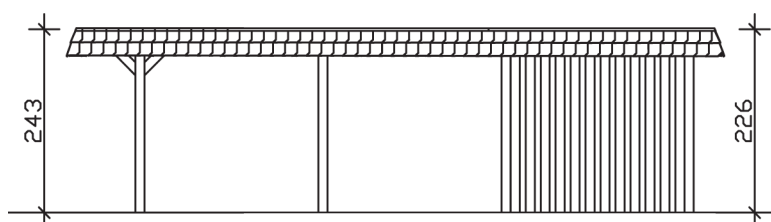

▶ Flachdach-Carport

362 X 870 cm

Carport Wendland schwarze Blende

- ▶ Massive Konstruktion aus hochwertigem Leimholz (BSH-Fichte)
- ▶ Farblich unbehandelt
- ▶ Dachschalung mit EPDM-Folie
- ▶ Pfosten 12 x 12 cm

► Datenblatt / Baubeschreibung		Carport Wendland schwarze Blende
Material		Leimholz, Fichte
Farbbehandlung		Unbehandelt
Pfostenstärke		12 x 12 cm
Breite		362 cm
Tiefe		870 cm
Grundfläche		31,49 m ²
Umbauter Raum		73,85 m ³
Breite Sockelmaß		315 cm
Tiefe Sockelmaß		738 cm
Durchfahrtshöhe vorne		206 cm
Durchfahrtshöhe hinten		189 cm
Durchfahrtsbreite		291 cm
Firsthöhe		243 cm
Traufenhöhe		226 cm
Schneelast		1,05 kN/m ²
Dachform		Flachdach
Dachfläche		26,84 m ²
Dachneigung		1,2 °

Dachstärke	20 mm
Wasserablauf	nach hinten
Pfostenabstand Tiefe	230 cm
Pfostenanzahl	11
Oberfläche Holz	233,19 m ²
Im Lieferumfang enthalten	H-Pfostenanker zum Einbetonieren, Montagematerial, Aufbauanleitung
Anzahl Packstücke	3
Gesamt-Gewicht	1447 kg
Verpackung	Paket 1: B 120 cm x L 330 cm x H 72 cm Gewicht 765 kg Paket 2: B 120 cm x L 260 cm x H 70 cm Gewicht 585 kg Paket 3: B 60 cm x L 60 cm x H 50 cm Gewicht 97 kg
Artikelnummer	244157-00-35
EAN-Nummer	4018211025183
Lieferhinweis	Für die Anlieferung muss die Zufahrt für 40 t-LKW möglich sein! Die Anlieferung erfolgt frei Bordsteinkante (Festland Deutschland).
Garantie	5 Jahre gemäß unseren Garantiebedingungen

Carport Wendland schwarze Blende

Ansicht vorne

Ansicht Seite

Grundriss

Carport Wendland schwarze Blende

Schnitte und Ansichten Maßstab 1:100