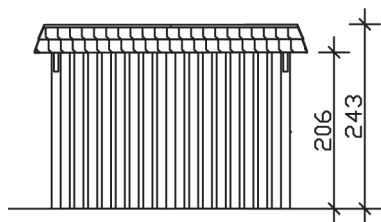

▶ Flachdach-Carport

362 X 870 cm

Carport Wendland schwarze Blende

- ▶ Massive Konstruktion aus hochwertigem Leimholz (BSH-Fichte)
- ▶ Farblich unbehandelt
- ▶ Dachschalung mit EPDM-Folie
- ▶ Pfosten 12 x 12 cm

► Datenblatt / Baubeschreibung		Carport Wendland schwarze Blende
Material		Leimholz, Fichte
Farbbehandlung		Unbehandelt
Pfostenstärke		12 x 12 cm
Breite		362 cm
Tiefe		870 cm
Grundfläche		31,49 m ²
Umbauter Raum		73,85 m ³
Breite Sockelmaß		315 cm
Tiefe Sockelmaß		738 cm
Durchfahrtshöhe vorne		206 cm
Durchfahrtshöhe hinten		189 cm
Durchfahrtsbreite		291 cm
Firsthöhe		243 cm
Traufenhöhe		226 cm
Schneelast		1,05 kN/m ²
Dachform		Flachdach
Dachfläche		26,84 m ²
Dachneigung		1,2 °

Dachstärke	20 mm
Wasserablauf	nach hinten
Pfostenabstand Tiefe	230 cm
Pfostenanzahl	11
Oberfläche Holz	233,19 m ²
Im Lieferumfang enthalten	H-Pfostenanker zum Einbetonieren, Montagematerial, Aufbauanleitung
Anzahl Packstücke	3
Gesamt-Gewicht	1447 kg
Verpackung	Paket 1: B 120 cm x L 330 cm x H 72 cm Gewicht 765 kg Paket 2: B 120 cm x L 260 cm x H 70 cm Gewicht 585 kg Paket 3: B 60 cm x L 60 cm x H 50 cm Gewicht 97 kg
Artikelnummer	244157-00-35
EAN-Nummer	4018211025183
Lieferhinweis	Für die Anlieferung muss die Zufahrt für 40 t-LKW möglich sein! Die Anlieferung erfolgt frei Bordsteinkante (Festland Deutschland).
Garantie	5 Jahre gemäß unseren Garantiebedingungen

Carport Wendland schwarze Blende

Ansicht vorne

Ansicht Seite

Grundriss

Carport Wendland schwarze Blende

Schnitte und Ansichten Maßstab 1:100