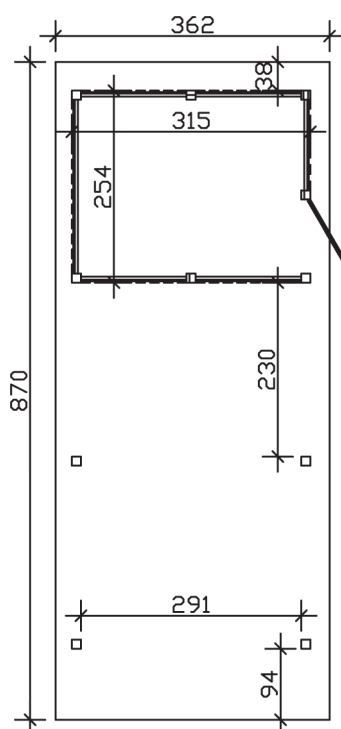

▶ Flachdach-Carport

362 X 870 cm

Carport Wendland schwarze Blende

- ▶ Massive Konstruktion aus hochwertigem Leimholz (BSH-Fichte)
- ▶ Farblich unbehandelt
- ▶ Dachschalung mit EPDM-Folie
- ▶ Pfosten 12 x 12 cm

► Datenblatt / Baubeschreibung		Carport Wendland schwarze Blende
Material		Leimholz, Fichte
Farbbehandlung		Unbehandelt
Pfostenstärke		12 x 12 cm
Breite		362 cm
Tiefe		870 cm
Grundfläche		31,49 m ²
Umbauter Raum		73,85 m ³
Breite Sockelmaß		315 cm
Tiefe Sockelmaß		738 cm
Durchfahrtshöhe vorne		206 cm
Durchfahrtshöhe hinten		189 cm
Durchfahrtsbreite		291 cm
Firsthöhe		243 cm
Traufenhöhe		226 cm
Schneelast		1,05 kN/m ²
Dachform		Flachdach
Dachfläche		26,84 m ²
Dachneigung		1,2 °

Dachstärke	20 mm
Wasserablauf	nach hinten
Pfostenabstand Tiefe	230 cm
Pfostenanzahl	11
Oberfläche Holz	233,19 m ²
Im Lieferumfang enthalten	H-Pfostenanker zum Einbetonieren, Montagematerial, Aufbauanleitung
Anzahl Packstücke	3
Gesamt-Gewicht	1447 kg
Verpackung	Paket 1: B 120 cm x L 330 cm x H 72 cm Gewicht 765 kg Paket 2: B 120 cm x L 260 cm x H 70 cm Gewicht 585 kg Paket 3: B 60 cm x L 60 cm x H 50 cm Gewicht 97 kg
Artikelnummer	244157-00-35
EAN-Nummer	4018211025183
Lieferhinweis	Für die Anlieferung muss die Zufahrt für 40 t-LKW möglich sein! Die Anlieferung erfolgt frei Bordsteinkante (Festland Deutschland).
Garantie	5 Jahre gemäß unseren Garantiebedingungen

Carport Wendland schwarze Blende

Ansicht vorne

Ansicht Seite

Grundriss

Carport Wendland schwarze Blende

Schnitte und Ansichten Maßstab 1:100