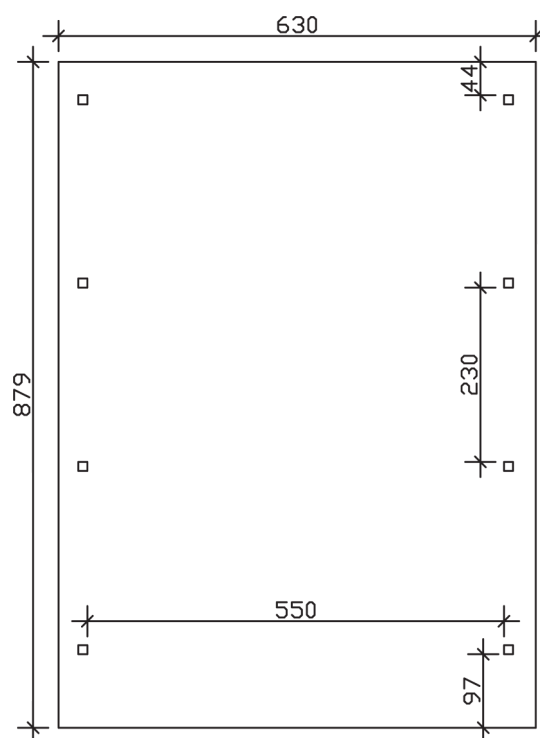

## Carport Wendland schwarze Blende

- ▶ Massive Konstruktion aus hochwertigem Leimholz (BSH-Fichte)
- ▶ Farblich behandelt in schiefergrau
- ▶ Dachschalung mit EPDM-Folie
- ▶ Pfosten 12 x 12 cm

► Datenblatt / Baubeschreibung	Carport Wendland schwarze Blende
Material	Leimholz, Fichte
Farbbehandlung	Lasiert in Schiefergrau
Pfostenstärke	12 x 12 cm
Breite	630 cm
Tiefe	879 cm
Grundfläche	55,38 m <sup>2</sup>
Umbauter Raum	135,40 m <sup>3</sup>
Breite Sockelmaß	574 cm
Tiefe Sockelmaß	738 cm
Durchfahrtshöhe vorne	216 cm
Durchfahrtshöhe hinten	199 cm
Durchfahrtsbreite	550 cm
Firsthöhe	253 cm
Traufenhöhe	236 cm
Schneelast	1,25 kN/m <sup>2</sup>
Dachform	Flachdach
Dachfläche	49,64 m <sup>2</sup>
Dachneigung	1,2 °

<b>Dachstärke</b>	20 mm
<b>Wasserablauf</b>	nach hinten
<b>Pfostenabstand Tiefe</b>	230 cm
<b>Pfostenanzahl</b>	8
<b>Oberfläche Holz</b>	232,39 m <sup>2</sup>
<b>Im Lieferumfang enthalten</b>	H-Pfostenanker zum Einbetonieren, Montagematerial, Aufbauanleitung
<b>Anzahl Packstücke</b>	2
<b>Gesamt-Gewicht</b>	1760 kg
<b>Verpackung</b>	Paket 1: B 120 cm x L 610 cm x H 87 cm Gewicht 1662 kg Paket 2: B 50 cm x L 50 cm x H 60 cm Gewicht 98 kg
<b>Artikelnummer</b>	244607-13-35
<b>EAN-Nummer</b>	4018211031900
<b>Lieferhinweis</b>	Für die Anlieferung muss die Zufahrt für 40 t-LKW möglich sein! Die Anlieferung erfolgt frei Bordsteinkante (Festland Deutschland).
<b>Garantie</b>	5 Jahre gemäß unseren Garantiebedingungen

## Carport Wendland schwarze Blende

Ansicht vorne

Ansicht Seite

Grundriss

### Carport Wendland schwarze Blende

Schnitte und Ansichten Maßstab 1:100