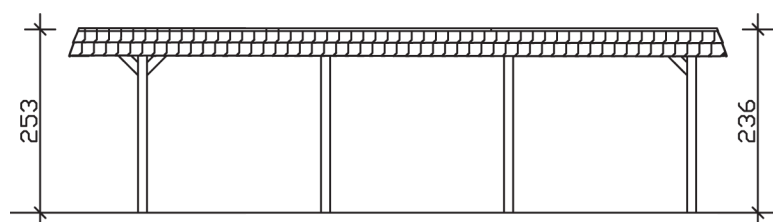

Ansicht Seite