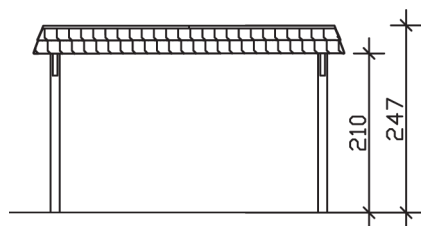

▶ Flachdach-Carport

409 X 628 cm

Carport Wendland rote Blende

- ▶ Massive Konstruktion aus hochwertigem Leimholz (BSH-Fichte)
- ▶ Farblich unbehandelt
- ▶ Aluminium-Dachplatten
- ▶ Pfosten 12 x 12 cm

Dachstärke	0,5 mm
Wasserablauf	nach hinten
Pfostenabstand Tiefe	230 cm
Pfostenanzahl	6
Oberfläche Holz	53,17 m ²
Im Lieferumfang enthalten	H-Pfostenanker zum Einbetonieren, Montagematerial, Aufbauanleitung
Anzahl Packstücke	1
Gesamt-Gewicht	640 kg
Verpackung	Paket 1: B 120 cm x L 380 cm x H 65 cm Gewicht 640 kg
Artikelnummer	244263-00-51
EAN-Nummer	4018211023806
Lieferhinweis	Für die Anlieferung muss die Zufahrt für 40 t-LKW möglich sein! Die Anlieferung erfolgt frei Bordsteinkante (Festland Deutschland).
Garantie	5 Jahre gemäß unseren Garantiebedingungen

Carport Wendland rote Blende

Ansicht vorne

Ansicht Seite

Grundriss

Carport Wendland rote Blende

Schnitte und Ansichten Maßstab 1:100