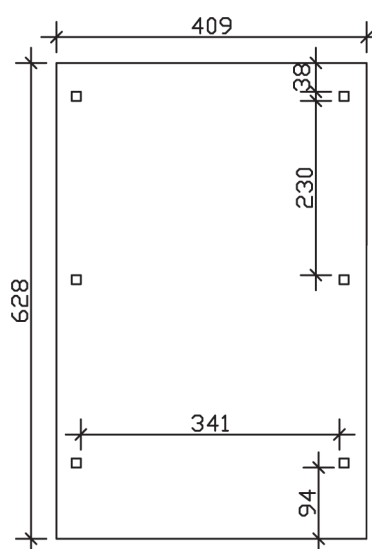

▶ Flachdach-Carport

409 X 628 cm

Carport Wendland rote Blende

- ▶ Massive Konstruktion aus hochwertigem Leimholz (BSH-Fichte)
- ▶ Farblich unbehandelt
- ▶ Aluminium-Dachplatten
- ▶ Pfosten 12 x 12 cm

Dachstärke	0,5 mm
Wasserablauf	nach hinten
Pfostenabstand Tiefe	230 cm
Pfostenanzahl	6
Oberfläche Holz	53,17 m ²
Im Lieferumfang enthalten	H-Pfostenanker zum Einbetonieren, Montagematerial, Aufbauanleitung
Anzahl Packstücke	1
Gesamt-Gewicht	640 kg
Verpackung	Paket 1: B 120 cm x L 380 cm x H 65 cm Gewicht 640 kg
Artikelnummer	244263-00-51
EAN-Nummer	4018211023806
Lieferhinweis	Für die Anlieferung muss die Zufahrt für 40 t-LKW möglich sein! Die Anlieferung erfolgt frei Bordsteinkante (Festland Deutschland).
Garantie	5 Jahre gemäß unseren Garantiebedingungen

Carport Wendland rote Blende

Ansicht vorne

Ansicht Seite

Grundriss

Carport Wendland rote Blende

Schnitte und Ansichten Maßstab 1:100