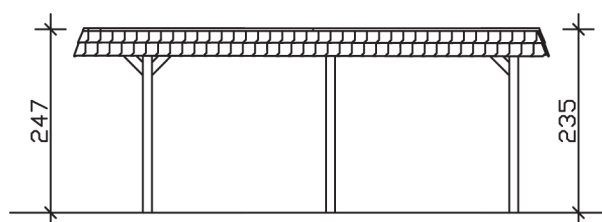

▶ Flachdach-Carport

409 X 628 cm

Carport Wendland rote Blende

- ▶ Massive Konstruktion aus hochwertigem Leimholz (BSH-Fichte)
- ▶ Farblich unbehandelt
- ▶ Aluminium-Dachplatten
- ▶ Pfosten 12 x 12 cm

Dachstärke	0,5 mm
Wasserablauf	nach hinten
Pfostenabstand Tiefe	230 cm
Pfostenanzahl	6
Oberfläche Holz	53,17 m ²
Im Lieferumfang enthalten	H-Pfostenanker zum Einbetonieren, Montagematerial, Aufbauanleitung
Anzahl Packstücke	1
Gesamt-Gewicht	640 kg
Verpackung	Paket 1: B 120 cm x L 380 cm x H 65 cm Gewicht 640 kg
Artikelnummer	244263-00-51
EAN-Nummer	4018211023806
Lieferhinweis	Für die Anlieferung muss die Zufahrt für 40 t-LKW möglich sein! Die Anlieferung erfolgt frei Bordsteinkante (Festland Deutschland).
Garantie	5 Jahre gemäß unseren Garantiebedingungen

Carport Wendland rote Blende

Ansicht vorne

Ansicht Seite

Grundriss

Carport Wendland rote Blende

Schnitte und Ansichten Maßstab 1:100