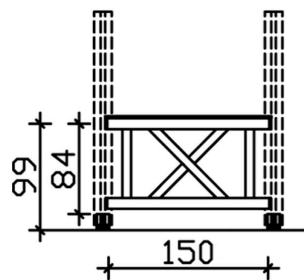

BRÜSTUNG ANDREASKREUZ

Brüstung Andreaskreuz

BRÜSTUNG ANDREASKREUZ
150x84 cm

Gestaltungsbeispiel

- Farbton Nussbaum
- inklusive Befestigungsmaterial

Zubehör

BRÜSTUNG ANDREASKREUZ 150 X 84 CM, FICHTE, NUSSBAUM

Datenblatt / Baubeschreibung

Material	KVH, Fichte
Farbe	Nussbaum
Farbbehandlung	Lasiert
Größe	150 x 84 cm
Breite	150 cm
Tiefe	10 cm
Höhe	84 cm
Anzahl Packstücke	1
Verpackungsmaß	Breite: 160 cm, Höhe: 30 cm, Tiefe: 60 cm, 27 kg
Verpackungsgewicht gesamt	27 kg
Garantie	5 Jahre gemäß unseren Garantiebedingungen
Lieferhinweis	Für die Anlieferung muss die Zufahrt für 40 t-LKW möglich sein! Die Anlieferung erfolgt frei Bordsteinkante (Festland Deutschland).
Artikelnummer	290611-03
EAN-Nummer	4018211008285