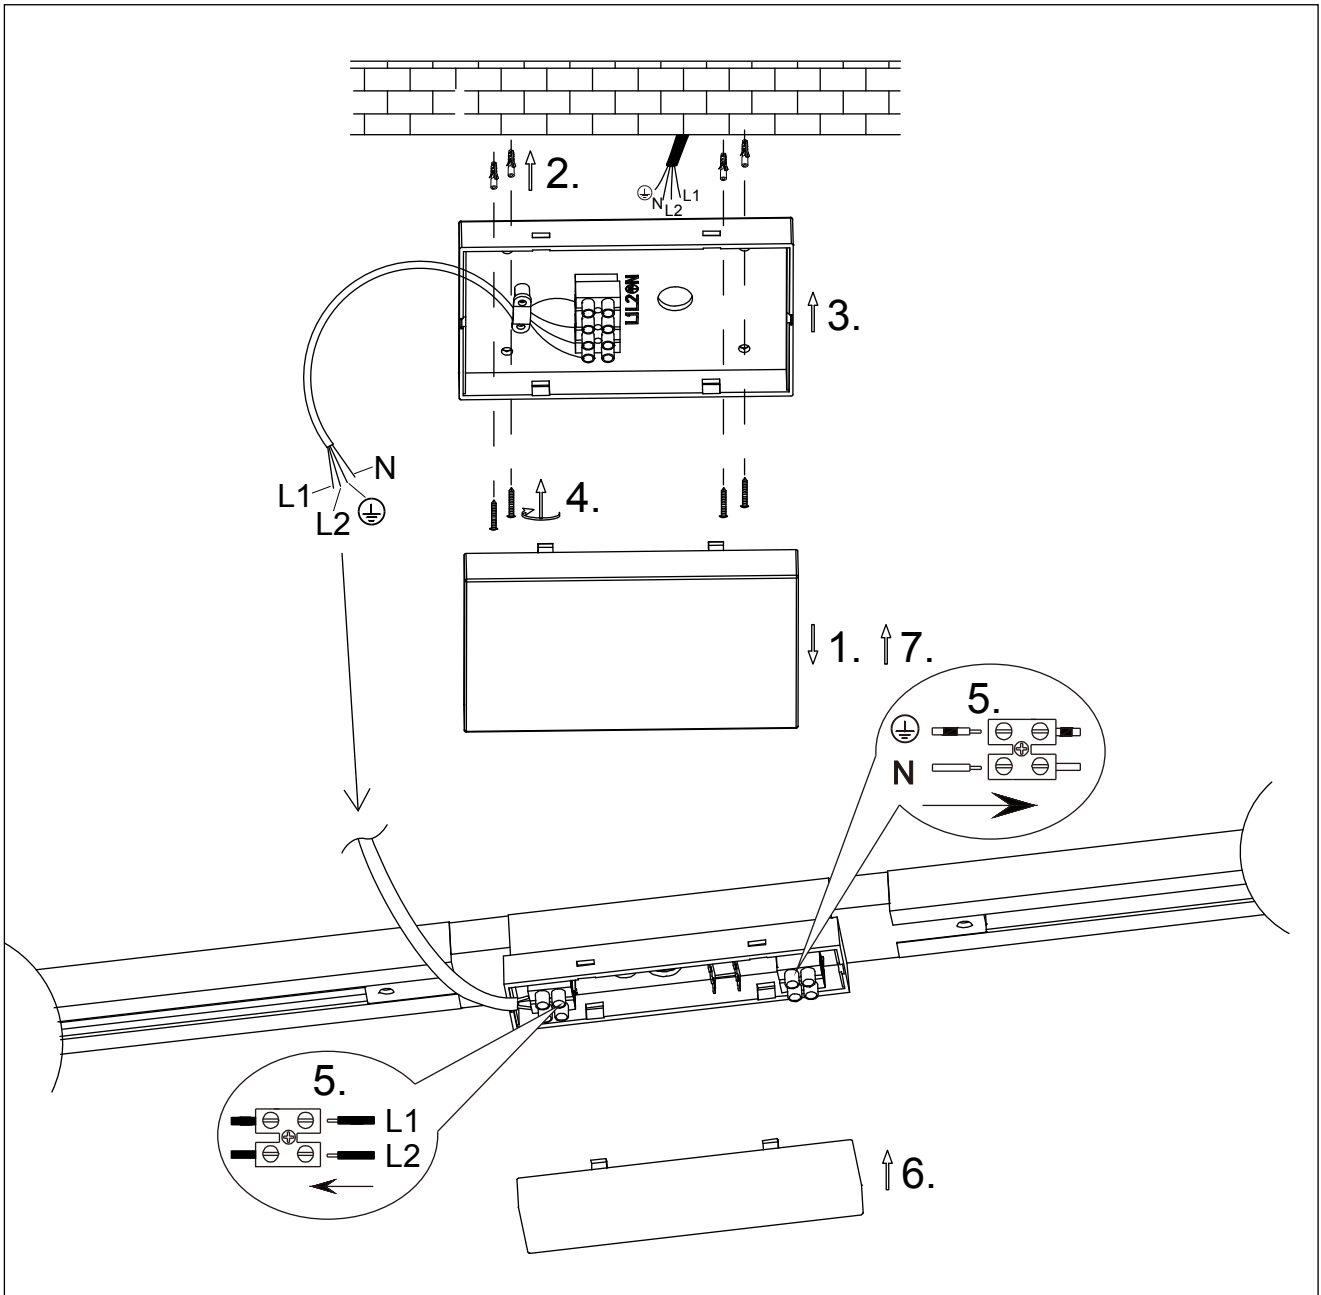

(SR) UPOZORENJE!

Prije početka montađe, pažljivo pročitatje sigurnosne upute!

230V~50Hz, max. 2x 600W

trio-lighting.com
701231