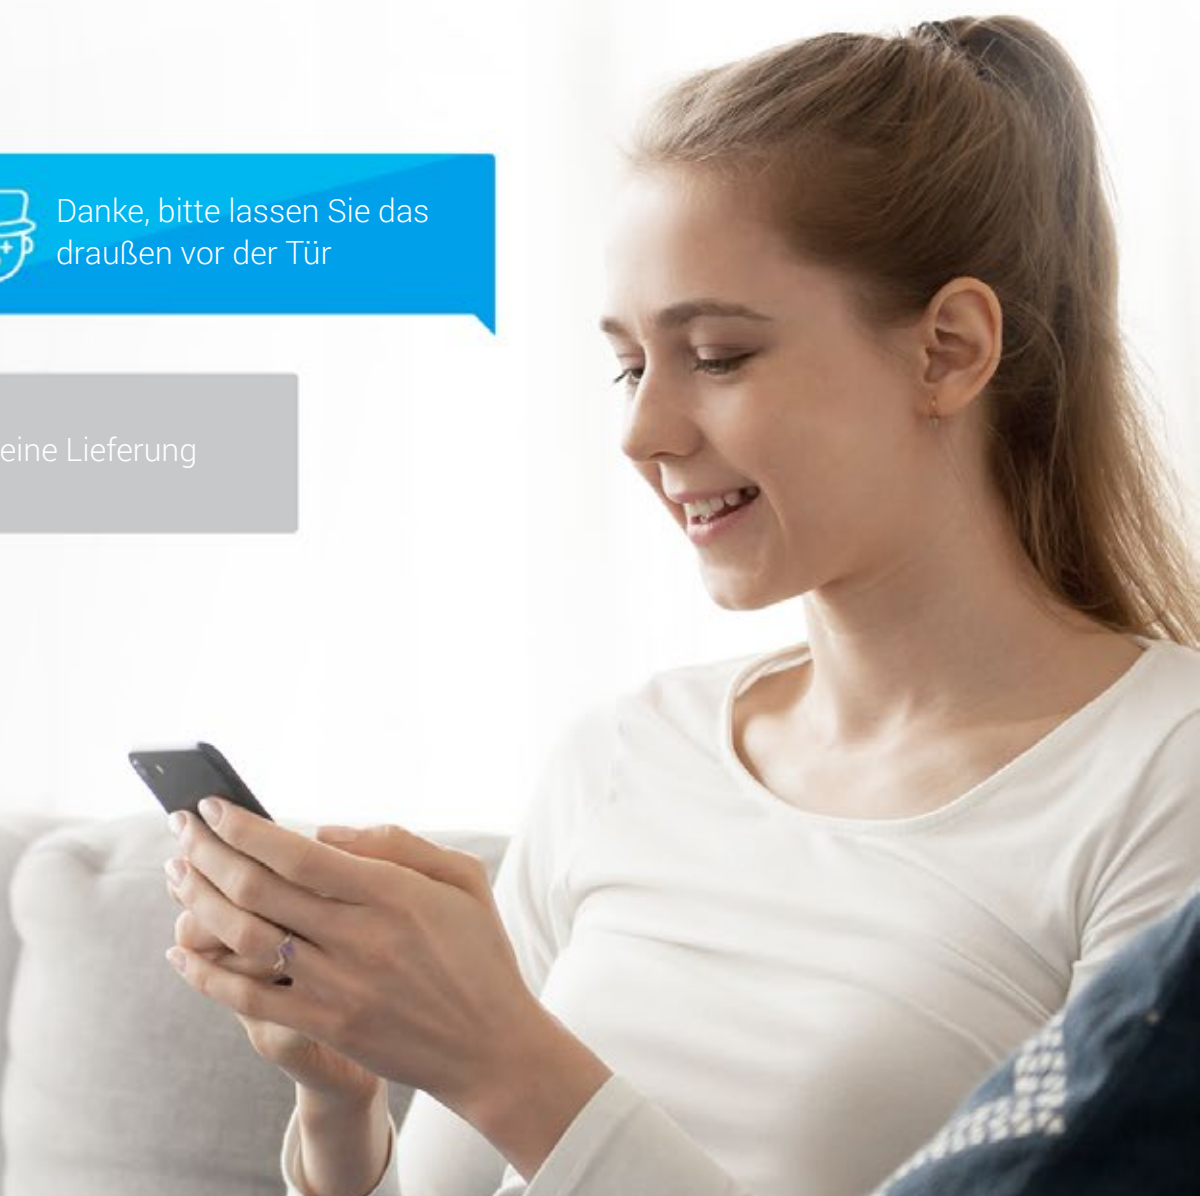

Gehäuse mit Zinklegierung und hoher Lebensdauer

Wiederaufladbarer 4600-mAh-Akku

Geeignet für MicroSD-Karten (bis zu 512 GB) und EZVIZ CloudPlay-Speicher¹

Ein praktischer Touchscreen für alle

Der größere, farbintensive und berührungsempfindliche Monitor ist auch für ältere Menschen und Kinder problemlos zu bedienen. Sie brauchen sich nicht mehr an die Tür lehnen, um durch den winzigen Türspion zu schauen. Durch Drücken der Home-Taste wissen Sie, wer draußen ist. Sie können den Bildschirm auch so einstellen, dass er sich automatisch einschaltet, sobald Besucher erkannt werden.

-  Unscharfe Sicht
-  Verzerrte Bildgebung
-  Enge Sicht mit toten Winkeln

Begrüßen Sie jeden Besucher ruhig und entspannt

Die DP2 2K ist eine Kombination aus Türspionkamera und Türklingel und sorgt für Sicherheit und Komfort. So wissen Sie sofort, wer vor Ihrer Tür steht, warum und wie Sie die Situation einschätzen können, selbst wenn Sie weit weg von zu Hause sind. Wenn Sie möchten, können Sie sogar Ihre Stimme ändern, um von einem Fremden nicht erkannt zu werden.

Sofortiger
Zwei-Wege-Video-
anruf

Unterstützt Stim-
menänderung zum
Schutz der
Privatsphäre

Mehrere
Klingeltöne zur
Auswahl

 Danke, bitte lassen Sie das
draußen vor der Tür

Hallo, Sie haben eine Lieferung

Intelligente Erkennung informiert Sie über alles, was Sie wissen wollen

Durch die Integration der PIR-Bewegungserkennung mit der Erkennung der menschlichen Gestalt wurde der DP2 2K so konzipiert, dass die Anzahl der falschen Warnmeldungen durch unwichtige bewegliche Objekte reduziert wird. Egal ob Sie in der Nähe einer belebten Straße oder in einer ruhigen Gegend wohnen, die Erkennungsempfindlichkeit lässt sich so einstellen, dass Sie nur die relevanten Warnmeldungen erhalten.