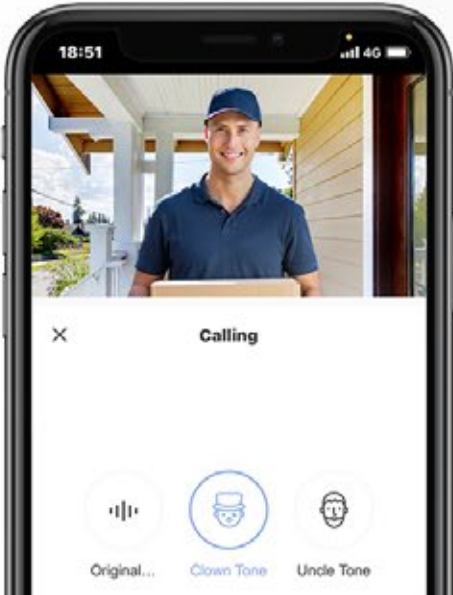

Gehäuse mit Zinklegierung und hoher Lebensdauer

Wiederaufladbarer 4600-mAh-Akku

Geeignet für MicroSD-Karten (bis zu 512 GB) und EZVIZ CloudPlay-Speicher¹

Ein praktischer Touchscreen für alle

Der größere, farbintensive und berührungsempfindliche Monitor ist auch für ältere Menschen und Kinder problemlos zu bedienen. Sie brauchen sich nicht mehr an die Tür lehnen, um durch den winzigen Türspion zu schauen. Durch Drücken der Home-Taste wissen Sie, wer draußen ist. Sie können den Bildschirm auch so einstellen, dass er sich automatisch einschaltet, sobald Besucher erkannt werden.

-  Unscharfe Sicht
-  Verzerrte Bildgebung
-  Enge Sicht mit toten Winkeln

Begrüßen Sie jeden Besucher ruhig und entspannt

Die DP2 2K ist eine Kombination aus Türspionkamera und Türklingel und sorgt für Sicherheit und Komfort. So wissen Sie sofort, wer vor Ihrer Tür steht, warum und wie Sie die Situation einschätzen können, selbst wenn Sie weit weg von zu Hause sind. Wenn Sie möchten, können Sie sogar Ihre Stimme ändern, um von einem Fremden nicht erkannt zu werden.

Sofortiger
Zwei-Wege-Video-
anruf

Unterstützt Stim-
menänderung zum
Schutz der
Privatsphäre

Mehrere
Klingeltöne zur
Auswahl

 Danke, bitte lassen Sie das
draußen vor der Tür

Hallo, Sie haben eine Lieferung

Intelligente Erkennung informiert Sie über alles, was Sie wissen wollen

Durch die Integration der PIR-Bewegungserkennung mit der Erkennung der menschlichen Gestalt wurde der DP2 2K so konzipiert, dass die Anzahl der falschen Warnmeldungen durch unwichtige bewegliche Objekte reduziert wird. Egal ob Sie in der Nähe einer belebten Straße oder in einer ruhigen Gegend wohnen, die Erkennungsempfindlichkeit lässt sich so einstellen, dass Sie nur die relevanten Warnmeldungen erhalten.