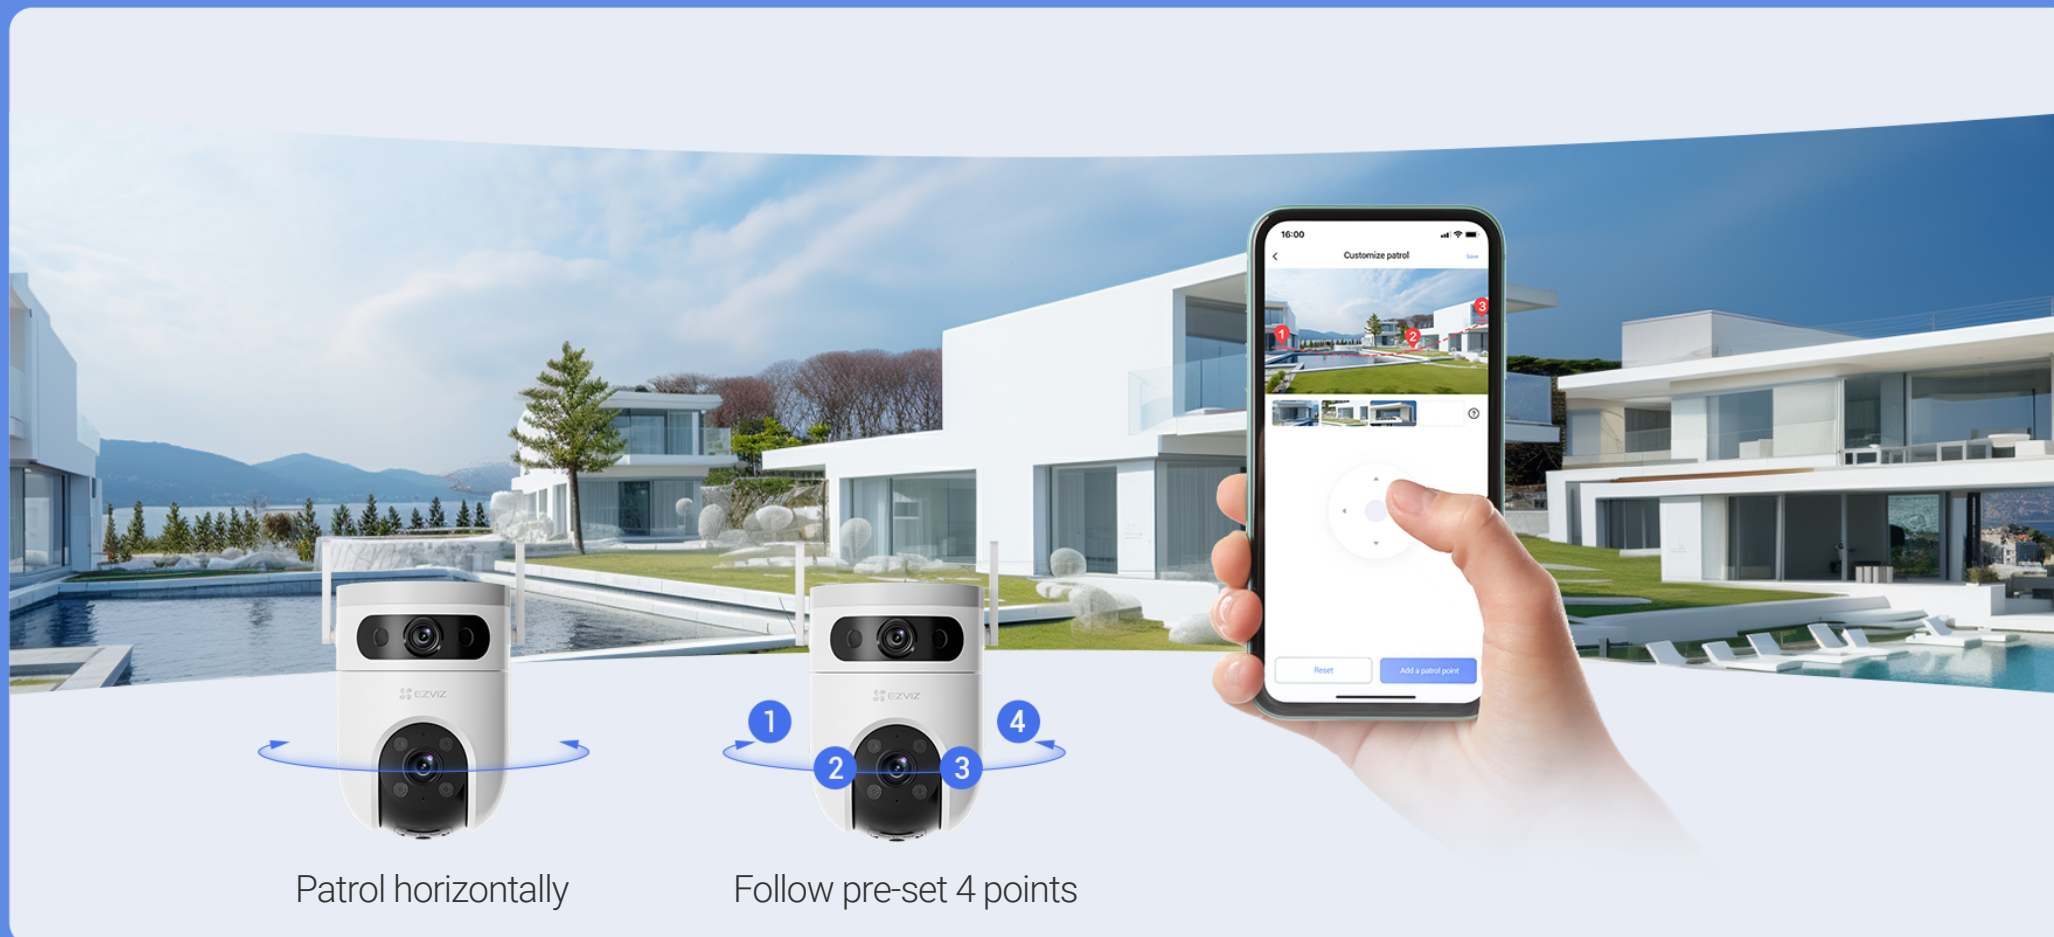

Es reduziert die durch herabfallende Blätter oder fliegende Insekten verursachten Alarme und informiert Sie, wenn jemand unerlaubt auf Ihrem Grundstück parkt.

Sehen Sie viel mehr, als Sie sich vorstellen können

Ein größerer Raum braucht eine breitere Sicht. Hier kommt die H9c 3K ins Spiel. Sie kann geschwenkt und geneigt werden, um ein 360-Grad-Sichtfeld zu erfassen, und gibt Details in 3K-Auflösung wieder, um wichtige Momente klar zu erfassen.

F/2,8-mm-Weitwinkelansicht

F/6mm Nahaufnahme

F/6mm Digital-Zoom

Klicken Sie zum Prüfen, sowohl in der Weit- als auch in der Nahansicht

Mit der EZVIZ-App können Sie das große Ganze sehen und gleichzeitig auf die wichtigen Details achten. Sie können den gewünschten Bereich im Weitwinkelfenster antippen, so dass gleichzeitig eine Nahaufnahme an der Seite angezeigt wird.

Oder lassen Sie die H9c 3K auf intelligente Weise patrouillieren, damit Sie es nicht müssen

In festgelegten Zeitintervallen kann die untere Linse Rotationskontrollen durchführen, um tote Winkel zu beseitigen. Sie können die Patrouillenrouten für maßgeschneiderte Schwerpunkte anpassen oder das Gerät einfach bitten, einen Vollkreis zu fahren.