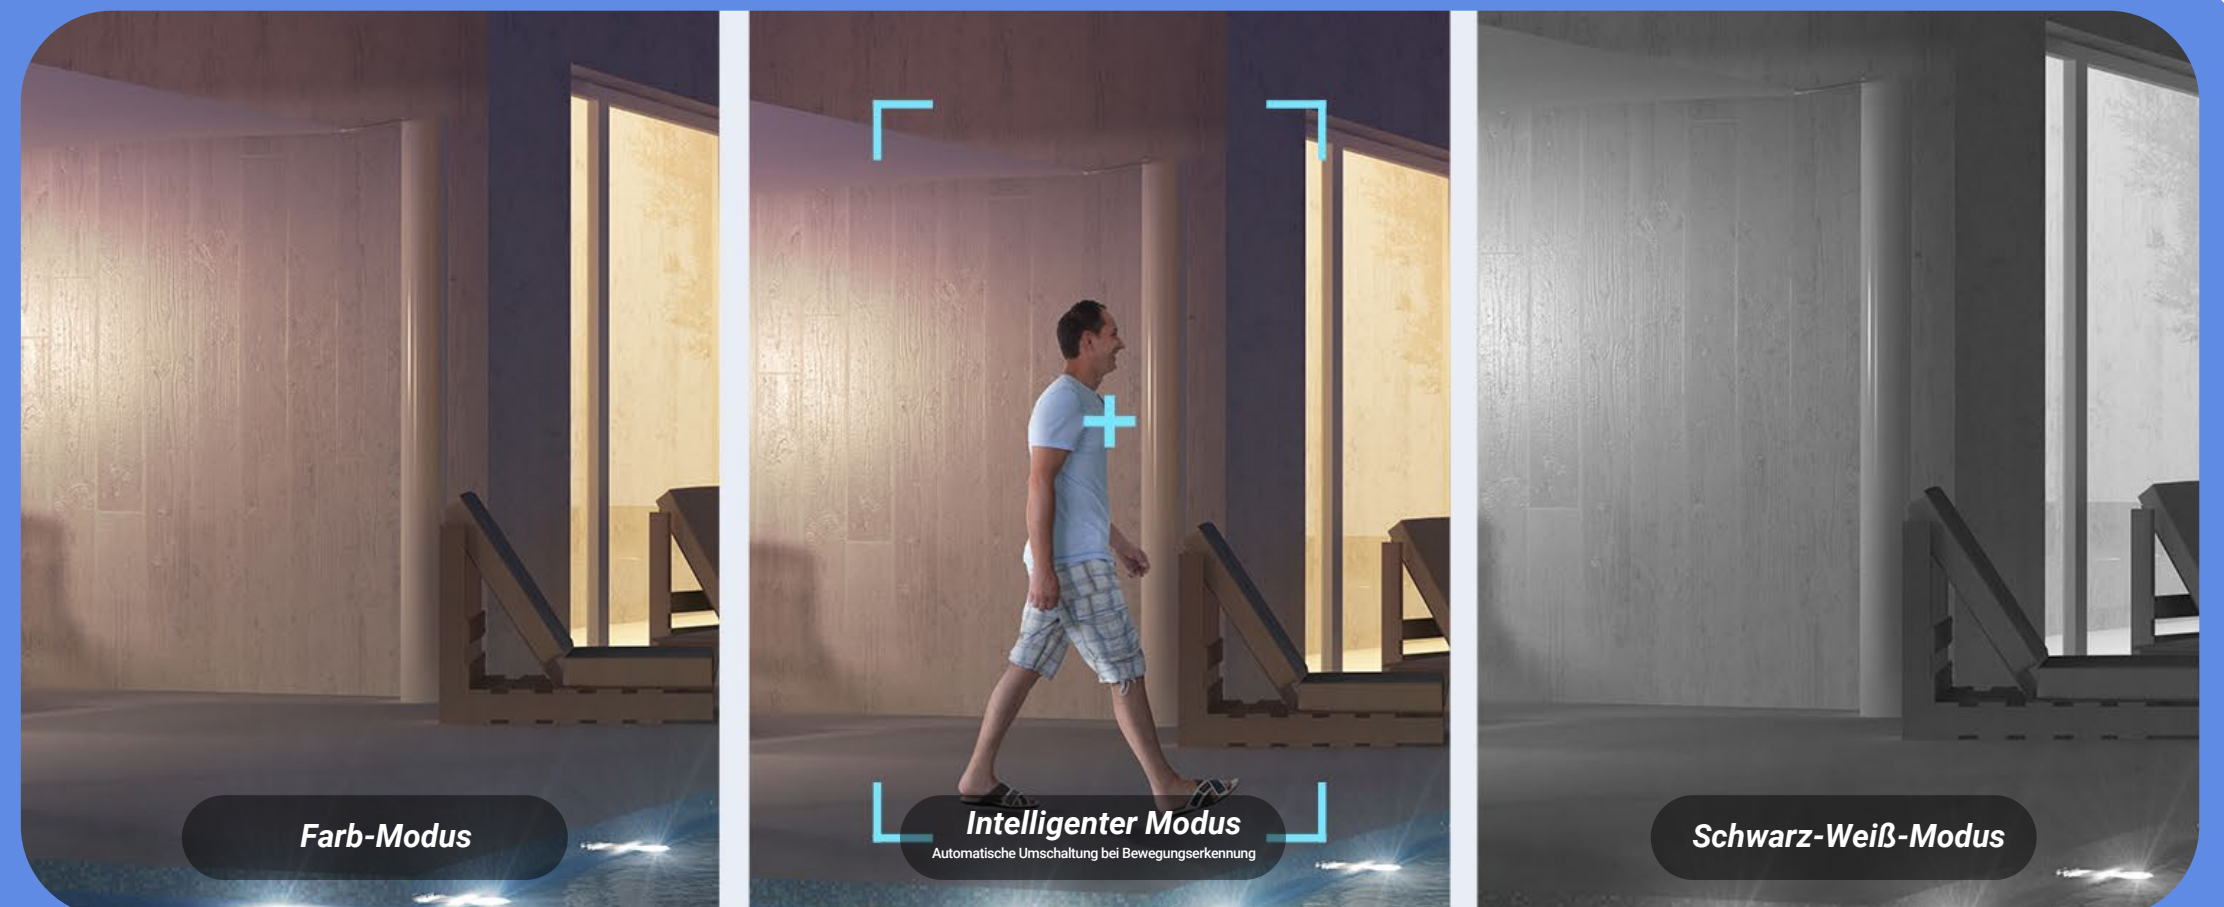

Oder lassen Sie die H9c 3K auf intelligente Weise patrouillieren, damit Sie es nicht müssen

In festgelegten Zeitintervallen kann die untere Linse Rotationskontrollen durchführen, um tote Winkel zu beseitigen. Sie können die Patrouillenrouten für maßgeschneiderte Schwerpunkte anpassen oder das Gerät einfach bitten, einen Vollkreis zu fahren.

Entwickelt, damit der Schutz die ganze Nacht anhält

*Beeindruckende, weitreichende
Farb-Nachtsicht¹, mit 4 integrierten
Scheinwerfern*

*Drei nützliche Nachtsichtmodis
für jeden Bedarf*

Mehr Komfort für verschiedene Bedürfnisse