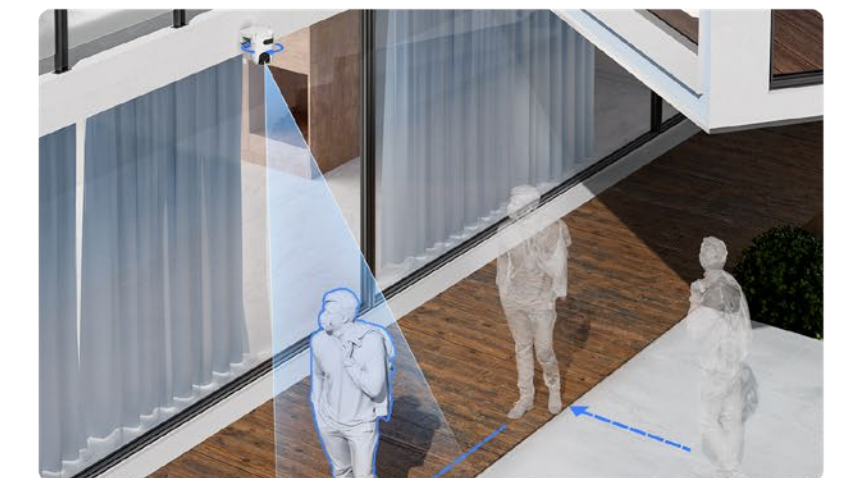

**Anpassbare
Erkennungszonen**

**Einstellbare
Erkennungsempfindlichkeit**

FREE Kein Abonnement
erforderlich

In zwei Richtungen blicken, aber die gleiche Aktivität verfolgen

Selbst wenn die beiden Objektive auf entgegengesetzte Blickwinkel eingestellt sind, um zwei unterschiedliche Bereiche zu sichern, können sie durch Teamarbeit eine einzige intelligente Verfolgungsaufgabe erfüllen. Wenn eine Person von der oberen Linse erkannt wird, dreht sich die PT-Linse automatisch in den entsprechenden Winkel, um die Person zu erfassen und die gesamte Aktivität aufzuzeichnen.

Schritt 1

Die obere Linse erkennt eine sich bewegende Person in ihrem ultraweiten 130°-Blickwinkel

Schritt 2

Die untere Linse dreht sich und folgt der sich bewegenden Person

Intelligentere Warnungen mit verbesserter Fahrzeugerkennung