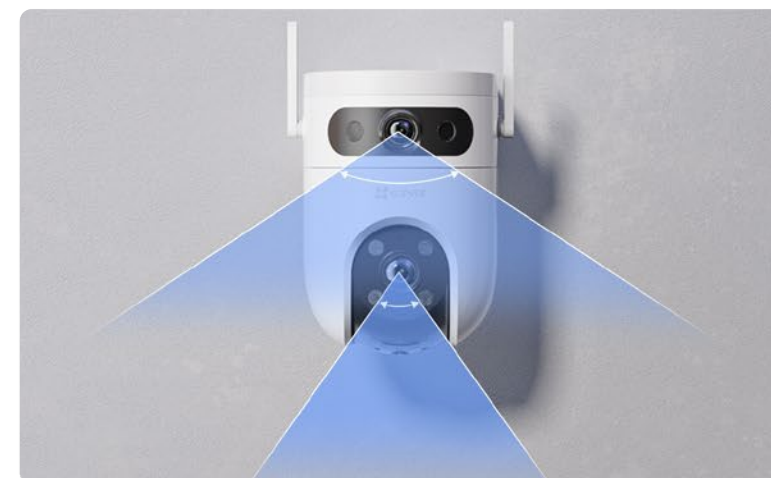

**Anpassbare
Erkennungszonen**

**Einstellbare
Erkennungsempfindlichkeit**

FREE Kein Abonnement
erforderlich

In zwei Richtungen blicken, aber die gleiche Aktivität verfolgen

Selbst wenn die beiden Objektive auf entgegengesetzte Blickwinkel eingestellt sind, um zwei unterschiedliche Bereiche zu sichern, können sie durch Teamarbeit eine einzige intelligente Verfolgungsaufgabe erfüllen. Wenn eine Person von der oberen Linse erkannt wird, dreht sich die PT-Linse automatisch in den entsprechenden Winkel, um die Person zu erfassen und die gesamte Aktivität aufzuzeichnen.

Schritt 1

Die obere Linse erkennt eine sich bewegende Person in ihrem ultraweiten 130°-Blickwinkel

Schritt 2

Die untere Linse dreht sich und folgt der sich bewegenden Person

Intelligentere Warnungen mit verbesserter Fahrzeugerkennung