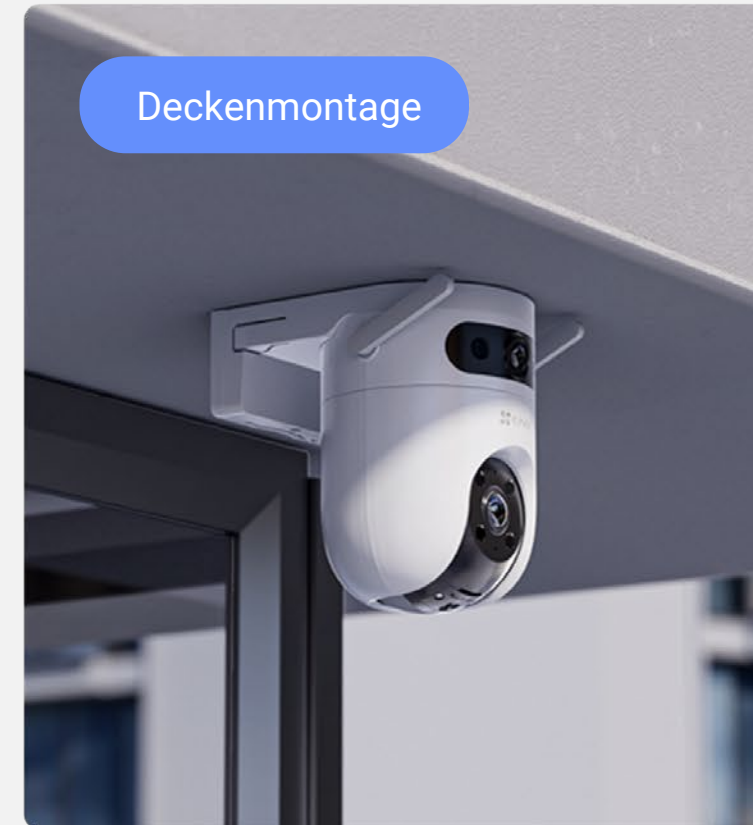

Die H9c 3K hat ein kompaktes Design und ist wetterfest, um auch bei rauen Witterungsbedingungen eine dauerhafte Leistung zu bieten.

Intelligente Integration für freihändige Steuerung

Die Kamera unterstützt die einfache Integration in Ihre vorhandenen Sprachassistenten. Sie können das Videobild abrufen, indem Sie einfach "Alexa" oder "Hey Google" sagen.

Installieren Sie die H9c 3K an der besten Stelle, die Sie finden, um tote Winkel zu vermeiden.

Extra große, sichere Speicheroptionen, denen Sie vertrauen können

Sie können Ihre aufgezeichneten Videos auf einer lokalen microSD-Karte mit bis zu 512 GB speichern, oder Sie abonnieren die EZVIZ CloudPlay für vollständig verschlüsselten Cloud-Speicher.