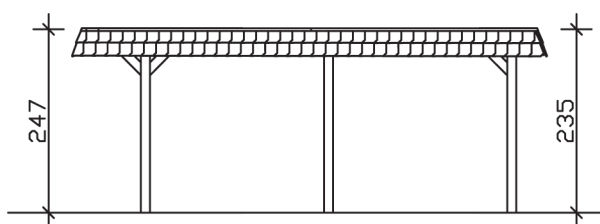

▶ Flachdach-Carport

409 X 628 cm

Carport Wendland rote Blende

- ▶ Massive Konstruktion aus hochwertigem Leimholz (BSH-Fichte)
- ▶ Farblich behandelt in nussbaum
- ▶ Aluminium-Dachplatten
- ▶ Pfosten 12 x 12 cm

► Datenblatt / Baubeschreibung		Carport Wendland rote Blende
Material		Leimholz, Fichte
Farbbehandlung		Lasiert in Nussbaum
Pfostenstärke		12 x 12 cm
Breite		409 cm
Tiefe		628 cm
Grundfläche		25,69 m ²
Umbauter Raum		61,90 m ³
Breite Sockelmaß		365 cm
Tiefe Sockelmaß		496 cm
Durchfahrtshöhe vorne		210 cm
Durchfahrtshöhe hinten		198 cm
Durchfahrtsbreite		341 cm
Firsthöhe		247 cm
Traufenhöhe		235 cm
Schneelast		1,25 kN/m ²
Dachform		Flachdach
Dachfläche		21,79 m ²
Dachneigung		1,2 °

Dachstärke	0,5 mm
Wasserablauf	nach hinten
Pfostenabstand Tiefe	230 cm
Pfostenanzahl	6
Oberfläche Holz	53,17 m ²
Im Lieferumfang enthalten	H-Pfostenanker zum Einbetonieren, Montagematerial, Aufbauanleitung
Anzahl Packstücke	1
Gesamt-Gewicht	640 kg
Verpackung	Paket 1: B 120 cm x L 380 cm x H 65 cm Gewicht 640 kg
Artikelnummer	244263-03-51
EAN-Nummer	4018211023837
Lieferhinweis	Für die Anlieferung muss die Zufahrt für 40 t-LKW möglich sein! Die Anlieferung erfolgt frei Bordsteinkante (Festland Deutschland).
Garantie	5 Jahre gemäß unseren Garantiebedingungen

Carport Wendland rote Blende

Ansicht vorne

Ansicht Seite

Grundriss

Carport Wendland rote Blende

Schnitte und Ansichten Maßstab 1:100