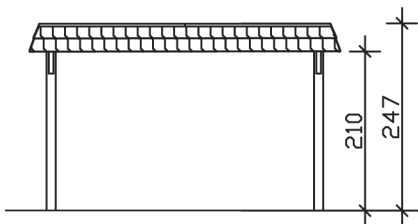

▶ Flachdach-Carport

409 X 628 cm

Carport Wendland rote Blende

- ▶ Massive Konstruktion aus hochwertigem Leimholz (BSH-Fichte)
- ▶ Farblich behandelt in nussbaum
- ▶ Aluminium-Dachplatten
- ▶ Pfosten 12 x 12 cm

► Datenblatt / Baubeschreibung		Carport Wendland rote Blende
Material		Leimholz, Fichte
Farbbehandlung		Lasiert in Nussbaum
Pfostenstärke		12 x 12 cm
Breite		409 cm
Tiefe		628 cm
Grundfläche		25,69 m ²
Umbauter Raum		61,90 m ³
Breite Sockelmaß		365 cm
Tiefe Sockelmaß		496 cm
Durchfahrtshöhe vorne		210 cm
Durchfahrtshöhe hinten		198 cm
Durchfahrtsbreite		341 cm
Firsthöhe		247 cm
Traufenhöhe		235 cm
Schneelast		1,25 kN/m ²
Dachform		Flachdach
Dachfläche		21,79 m ²
Dachneigung		1,2 °

Dachstärke	0,5 mm
Wasserablauf	nach hinten
Pfostenabstand Tiefe	230 cm
Pfostenanzahl	6
Oberfläche Holz	53,17 m ²
Im Lieferumfang enthalten	H-Pfostenanker zum Einbetonieren, Montagematerial, Aufbauanleitung
Anzahl Packstücke	1
Gesamt-Gewicht	640 kg
Verpackung	Paket 1: B 120 cm x L 380 cm x H 65 cm Gewicht 640 kg
Artikelnummer	244263-03-51
EAN-Nummer	4018211023837
Lieferhinweis	Für die Anlieferung muss die Zufahrt für 40 t-LKW möglich sein! Die Anlieferung erfolgt frei Bordsteinkante (Festland Deutschland).
Garantie	5 Jahre gemäß unseren Garantiebedingungen

Carport Wendland rote Blende

Ansicht vorne

Ansicht Seite

Grundriss

Carport Wendland rote Blende

Schnitte und Ansichten Maßstab 1:100