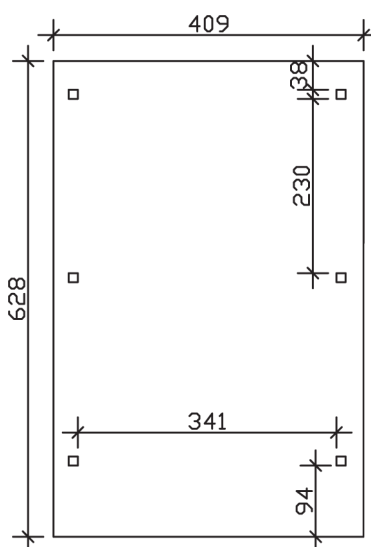

▶ Flachdach-Carport

409 X 628 cm

Carport Wendland rote Blende

- ▶ Massive Konstruktion aus hochwertigem Leimholz (BSH-Fichte)
- ▶ Farblich behandelt in nussbaum
- ▶ Aluminium-Dachplatten
- ▶ Pfosten 12 x 12 cm

► Datenblatt / Baubeschreibung		Carport Wendland rote Blende
Material		Leimholz, Fichte
Farbbehandlung		Lasiert in Nussbaum
Pfostenstärke		12 x 12 cm
Breite		409 cm
Tiefe		628 cm
Grundfläche		25,69 m ²
Umbauter Raum		61,90 m ³
Breite Sockelmaß		365 cm
Tiefe Sockelmaß		496 cm
Durchfahrtshöhe vorne		210 cm
Durchfahrtshöhe hinten		198 cm
Durchfahrtsbreite		341 cm
Firsthöhe		247 cm
Traufenhöhe		235 cm
Schneelast		1,25 kN/m ²
Dachform		Flachdach
Dachfläche		21,79 m ²
Dachneigung		1,2 °

Dachstärke	0,5 mm
Wasserablauf	nach hinten
Pfostenabstand Tiefe	230 cm
Pfostenanzahl	6
Oberfläche Holz	53,17 m ²
Im Lieferumfang enthalten	H-Pfostenanker zum Einbetonieren, Montagematerial, Aufbauanleitung
Anzahl Packstücke	1
Gesamt-Gewicht	640 kg
Verpackung	Paket 1: B 120 cm x L 380 cm x H 65 cm Gewicht 640 kg
Artikelnummer	244263-03-51
EAN-Nummer	4018211023837
Lieferhinweis	Für die Anlieferung muss die Zufahrt für 40 t-LKW möglich sein! Die Anlieferung erfolgt frei Bordsteinkante (Festland Deutschland).
Garantie	5 Jahre gemäß unseren Garantiebedingungen

Carport Wendland rote Blende

Ansicht vorne

Ansicht Seite

Grundriss

Carport Wendland rote Blende

Schnitte und Ansichten Maßstab 1:100