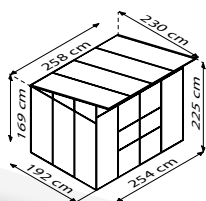

FREYA

KURZ & KNAPP

- ✓ *Moderne Architektur mit elegantem Pultdach*
- ✓ *Aufstellbare Seitenfenster für mehr Wohnlichkeit*
- ✓ *Hohe, leichtgängige, kugelgelagerte Doppelschiebetür für bequemen Zugang*
- ✓ *Wahlweise mit Hohlkammerplatten (HKP) oder in Kombiverglasung mit HKP im Dach und Sicherheitsglas, kristallklar (ESG) in den Seiten*
- ✓ *Eloxierte oder pulverbeschichtete Aluminiumprofile für dauerhaften Schutz vor Korrosion*
- ✓ *2 Größen: ca. 5,9 und 7,6 m²*
- ✓ *Inkl. Seitenfenstern, Regenrinne, bodentiefen Regenfallrohren + Anschlagschraube zur Windsicherung der Schiebetüren*

FREYA 5900

FREYA 7600

TECHNISCHE DATEN

Hausart:	Gewächshaus
Art:	Besonderes Modell
Größen:	2
Verglasungsarten:	HKP ca. 6 mm; Kombiverglasung: ESG ca. 3 mm + HKP ca. 6 mm im Dach
Glashaltetechnik:	Abdeckleisten aus PC
Farben:	Alu eloxiert; Schwarz pulverbeschichtet
Seitenfenster:	1 (5900) bzw. 2 (7600)
Lamellenfenster:	1 (7600)
Firsthöhe:	2,25 m (5900) bzw. 2,40 m (7600)
Traufhöhe:	1,69 m
Türmaße:	B 1,22 x H 1,91 m