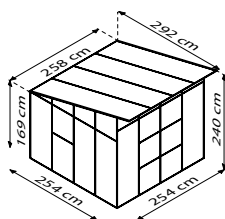

FREYA

KURZ & KNAPP

- ✓ *Moderne Architektur mit elegantem Pultdach*
- ✓ *Aufstellbare Seitenfenster für mehr Wohnlichkeit*
- ✓ *Hohe, leichtgängige, kugelgelagerte Doppelschiebetür für bequemen Zugang*
- ✓ *Wahlweise mit Hohlkammerplatten (HKP) oder in Kombiverglasung mit HKP im Dach und Sicherheitsglas, kristallklar (ESG) in den Seiten*
- ✓ *Eloxierte oder pulverbeschichtete Aluminiumprofile für dauerhaften Schutz vor Korrosion*
- ✓ *2 Größen: ca. 5,9 und 7,6 m²*
- ✓ *Inkl. Seitenfenstern, Regenrinne, bodentiefen Regenfallrohren + Anschlagschraube zur Windsicherung der Schiebetüren*

FREYA 5900

FREYA 7600

TECHNISCHE DATEN

Hausart:	Gewächshaus
Art:	Besonderes Modell
Größen:	2
Verglasungsarten:	HKP ca. 6 mm; Kombiverglasung: ESG ca. 3 mm + HKP ca. 6 mm im Dach
Glashaltetechnik:	Abdeckleisten aus PC
Farben:	Alu eloxiert; Schwarz pulverbeschichtet
Seitenfenster:	1 (5900) bzw. 2 (7600)
Lamellenfenster:	1 (7600)
Firsthöhe:	2,25 m (5900) bzw. 2,40 m (7600)
Traufhöhe:	1,69 m
Türmaße:	B 1,22 x H 1,91 m