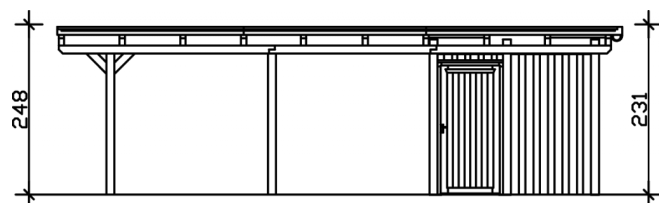

Carport

CARPORT EMSLAND 613 X 846 CM MIT EPDM-DACH, MIT ABSTELLRAUM, EICHE HELL

Datenblatt / Baubeschreibung

Material	Leimholz, Fichte
Farbe	Eiche hell
Farbbehandlung	Lasiert
Größe	613 x 846 cm
Aufstellbreite (Sockelmaß)	574 cm
Aufstelltiefe (Sockelmaß)	738 cm
Außenbreite inkl. Dachüberstand	613 cm
Außentiefe inkl. Dachüberstand	846 cm
Firsthöhe	248 cm
Traufenhöhe	231 cm
Gesamthöhe vorne	248 cm
Gesamthöhe hinten	231 cm
Dachform	Flachdach
Material Dacheindeckung	Dachschalung mit EPDM-Folie
Farbe Dach	Schwarz
Dachstärke	20 mm

Dachfläche	51.4 m ²
Dachblende	Holz-Blende mit Aluminium-Abschlusskante
Dachneigung	nach hinten
Gefälle	1.2 °
Dachüberstand vorne	74 cm
Dachüberstand hinten	34 cm
Dachüberstand links	19 cm
Dachüberstand rechts	19 cm
Grundfläche	51.86 m ²
Umbauter Raum	124.2 m ³
Durchfahrtsbreite	550 cm
Durchfahrtshöhe vorne	223 cm
Durchfahrtshöhe hinten	206 cm
Pfostenstärke	12 x 12 cm
Pfostenlänge	220 cm
Pfostenabstand Breite	550 cm
Pfostenabstand Tiefe	230 cm
Pfostenanzahl	13
Verankerung	H-Pfostenanker zum Einbetonieren
Schneelast (sk)	1.25 kN/m ²
Windstaudruck q	0.95 kN/m ²
Montageart	Freistehend
Türen	1x Einzeltür, geschlossen, 86,5 x 192 cm, Profilzylinderschloss mit 3 Schlüsseln
Türanschlag	Anschlag rechts
Anzahl Packstücke	3
Verpackungsmaß	Breite: 620 cm, Höhe: 80 cm, Tiefe: 120 cm, 1562 kg Breite: 260 cm, Höhe: 55 cm, Tiefe: 120 cm, 410 kg Breite: 60 cm, Höhe: 50 cm, Tiefe: 60 cm, 87 kg
Verpackungsgewicht gesamt	2059 kg
nicht im Lieferumfang enthalten	Beton
Garantie	5 Jahre gemäß unseren Garantiebedingungen
Lieferhinweis	Für die Anlieferung muss die Zufahrt für 40 t-LKW möglich sein! Die Anlieferung erfolgt frei Bordsteinkante (Festland Deutschland).

Artikelnummer 243655-01-35

EAN-Nummer 4018211023158

CARPORT EMSLAND

613 x 846 cm

Grundriss

Schnitt

CARPORT EMSLAND

613 x 846 cm
Schnitte und Ansichten Maßstab 1:100