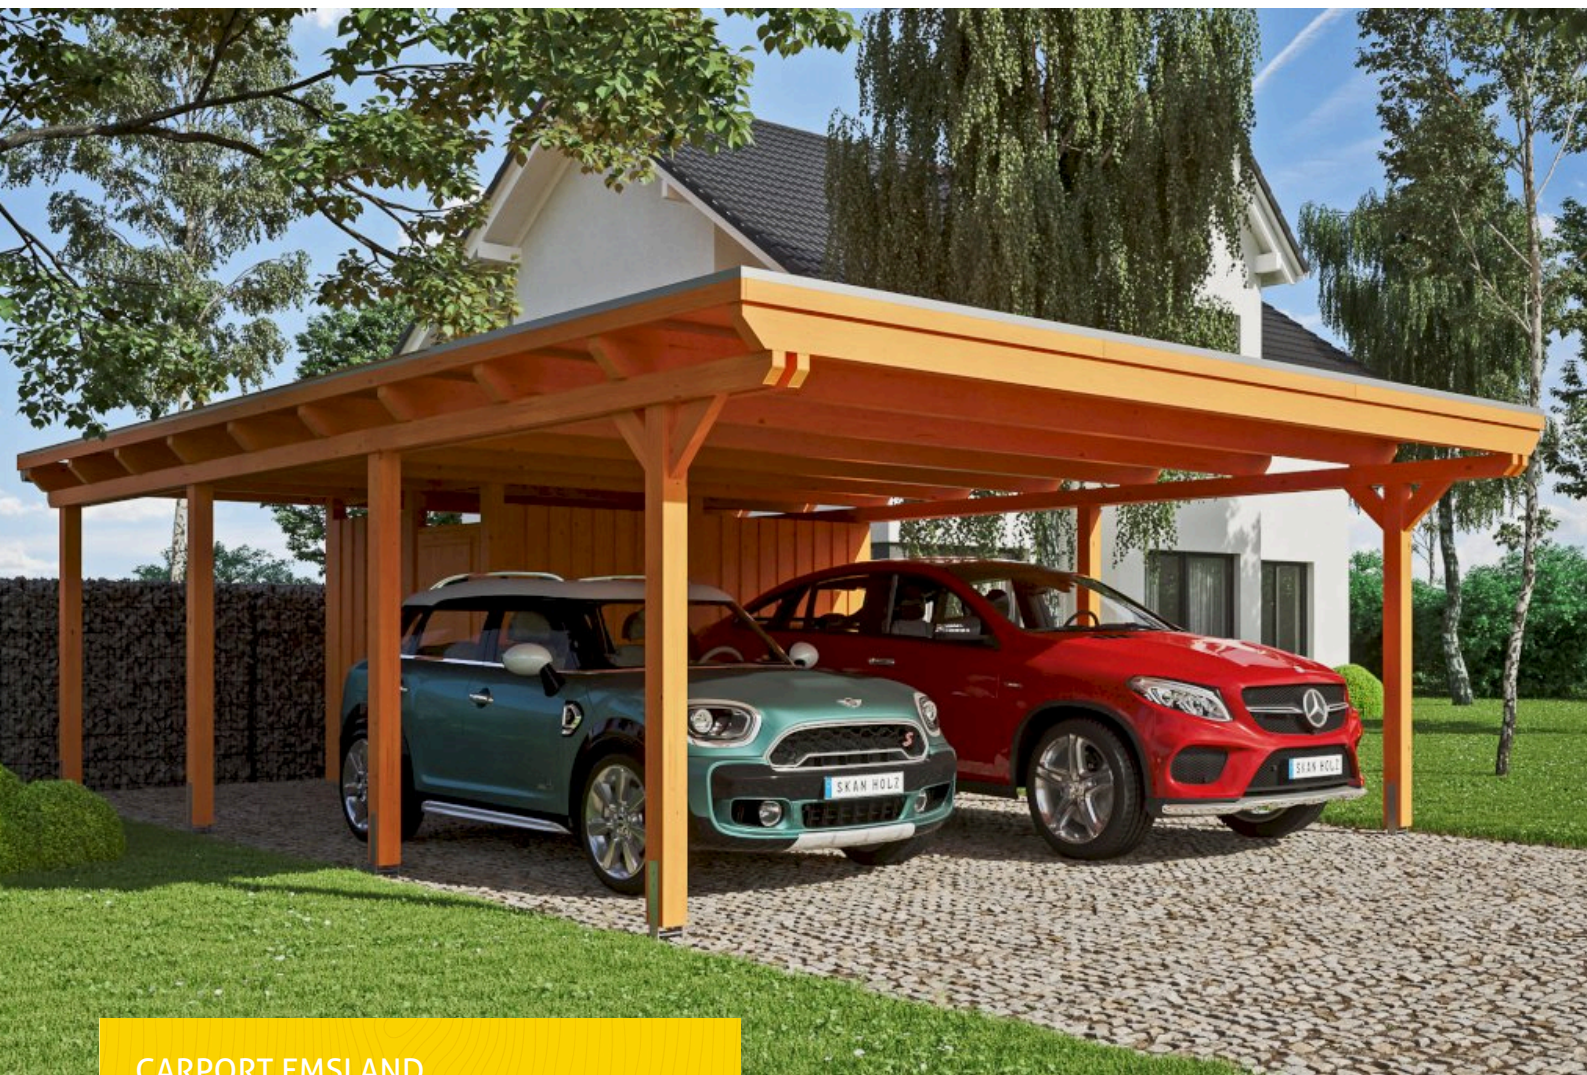

CARPORT EMSLAND

Flachdach-Carport

CARPORT EMSLAND
613 x 846 cm

Gestaltungsbeispiel

- Massive Konstruktion aus hochwertigem Leimholz (BSH-Fichte)
- Farblich behandelt in eiche hell
- Dachschalung mit EPDM-Folie
- Pfosten 12x12cm

Carport

CARPORT EMSLAND 613 X 846 CM MIT EPDM-DACH, MIT ABSTELLRAUM, EICHE HELL

Datenblatt / Baubeschreibung

Material	Leimholz, Fichte
Farbe	Eiche hell
Farbbehandlung	Lasiert
Größe	613 x 846 cm
Aufstellbreite (Sockelmaß)	574 cm
Aufstelltiefe (Sockelmaß)	738 cm
Außenbreite inkl. Dachüberstand	613 cm
Außentiefe inkl. Dachüberstand	846 cm
Firsthöhe	248 cm
Traufenhöhe	231 cm
Gesamthöhe vorne	248 cm
Gesamthöhe hinten	231 cm
Dachform	Flachdach
Material Dacheindeckung	Dachschalung mit EPDM-Folie
Farbe Dach	Schwarz
Dachstärke	20 mm

Dachfläche	51.4 m ²
Dachblende	Holz-Blende mit Aluminium-Abschlusskante
Dachneigung	nach hinten
Gefälle	1.2 °
Dachüberstand vorne	74 cm
Dachüberstand hinten	34 cm
Dachüberstand links	19 cm
Dachüberstand rechts	19 cm
Grundfläche	51.86 m ²
Umbauter Raum	124.2 m ³
Durchfahrtsbreite	550 cm
Durchfahrtshöhe vorne	223 cm
Durchfahrtshöhe hinten	206 cm
Pfostenstärke	12 x 12 cm
Pfostenlänge	220 cm
Pfostenabstand Breite	550 cm
Pfostenabstand Tiefe	230 cm
Pfostenanzahl	13
Verankerung	H-Pfostenanker zum Einbetonieren
Schneelast (sk)	1.25 kN/m ²
Windstaudruck q	0.95 kN/m ²
Montageart	Freistehend
Türen	1x Einzeltür, geschlossen, 86,5 x 192 cm, Profilzylinderschloss mit 3 Schlüsseln
Türanschlag	Anschlag rechts
Anzahl Packstücke	3
Verpackungsmaß	Breite: 620 cm, Höhe: 80 cm, Tiefe: 120 cm, 1562 kg Breite: 260 cm, Höhe: 55 cm, Tiefe: 120 cm, 410 kg Breite: 60 cm, Höhe: 50 cm, Tiefe: 60 cm, 87 kg
Verpackungsgewicht gesamt	2059 kg
nicht im Lieferumfang enthalten	Beton
Garantie	5 Jahre gemäß unseren Garantiebedingungen
Lieferhinweis	Für die Anlieferung muss die Zufahrt für 40 t-LKW möglich sein! Die Anlieferung erfolgt frei Bordsteinkante (Festland Deutschland).