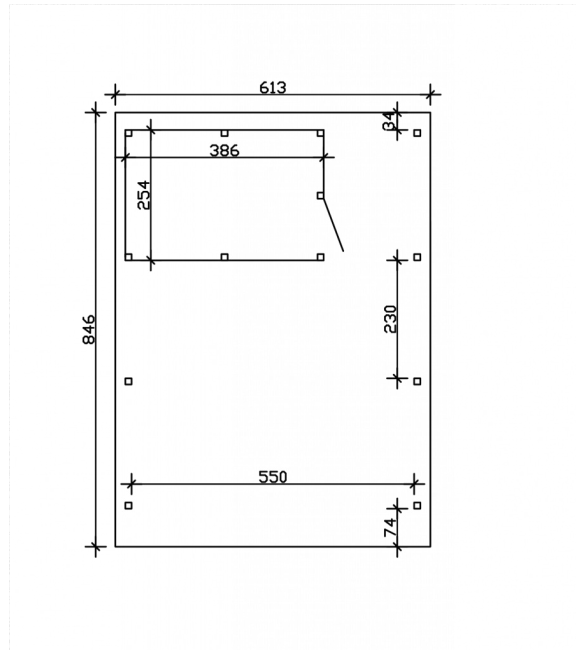

Carport

CARPORT EMSLAND 613 X 846 CM MIT EPDM-DACH, MIT ABSTELLRAUM, EICHE HELL

Datenblatt / Baubeschreibung

Material	Leimholz, Fichte
Farbe	Eiche hell
Farbbehandlung	Lasiert
Größe	613 x 846 cm
Aufstellbreite (Sockelmaß)	574 cm
Aufstelltiefe (Sockelmaß)	738 cm
Außenbreite inkl. Dachüberstand	613 cm
Außentiefe inkl. Dachüberstand	846 cm
Firsthöhe	248 cm
Traufenhöhe	231 cm
Gesamthöhe vorne	248 cm
Gesamthöhe hinten	231 cm
Dachform	Flachdach
Material Dacheindeckung	Dachschalung mit EPDM-Folie
Farbe Dach	Schwarz
Dachstärke	20 mm

Dachfläche	51.4 m ²
Dachblende	Holz-Blende mit Aluminium-Abschlusskante
Dachneigung	nach hinten
Gefälle	1.2 °
Dachüberstand vorne	74 cm
Dachüberstand hinten	34 cm
Dachüberstand links	19 cm
Dachüberstand rechts	19 cm
Grundfläche	51.86 m ²
Umbauter Raum	124.2 m ³
Durchfahrtsbreite	550 cm
Durchfahrtshöhe vorne	223 cm
Durchfahrtshöhe hinten	206 cm
Pfostenstärke	12 x 12 cm
Pfostenlänge	220 cm
Pfostenabstand Breite	550 cm
Pfostenabstand Tiefe	230 cm
Pfostenanzahl	13
Verankerung	H-Pfostenanker zum Einbetonieren
Schneelast (sk)	1.25 kN/m ²
Windstaudruck q	0.95 kN/m ²
Montageart	Freistehend
Türen	1x Einzeltür, geschlossen, 86,5 x 192 cm, Profilzylinderschloss mit 3 Schlüsseln
Türanschlag	Anschlag rechts
Anzahl Packstücke	3
Verpackungsmaß	Breite: 620 cm, Höhe: 80 cm, Tiefe: 120 cm, 1562 kg Breite: 260 cm, Höhe: 55 cm, Tiefe: 120 cm, 410 kg Breite: 60 cm, Höhe: 50 cm, Tiefe: 60 cm, 87 kg
Verpackungsgewicht gesamt	2059 kg
nicht im Lieferumfang enthalten	Beton
Garantie	5 Jahre gemäß unseren Garantiebedingungen
Lieferhinweis	Für die Anlieferung muss die Zufahrt für 40 t-LKW möglich sein! Die Anlieferung erfolgt frei Bordsteinkante (Festland Deutschland).

Artikelnummer 243655-01-35

EAN-Nummer 4018211023158

CARPORT EMSLAND

613 x 846 cm

Grundriss

Schnitt

CARPORT EMSLAND

613 x 846 cm
Schnitte und Ansichten Maßstab 1:100