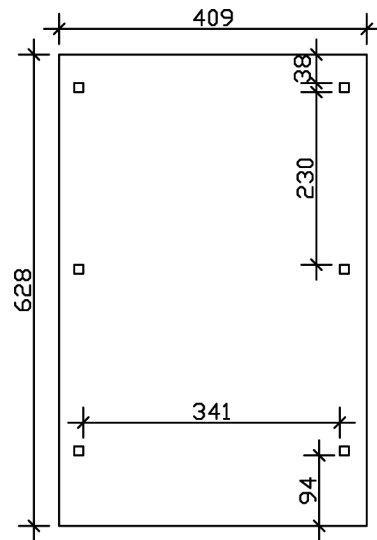

CARPORT WENDLAND SCHWARZE BLENDE

Flachdach-Carport

CARPORT WENDLAND SCHWARZE
BLENDE
409 x 628 cm

Gestaltungsbeispiel

- Massive Konstruktion aus hochwertigem Leimholz (BSH-Fichte)
- Farblich behandelt in nussbaum
- Dachschalung mit EPDM-Folie
- Pfosten 12x12cm

Carport

CARPORT WENDLAND 409 X 628 CM MIT EPDM-DACH, SCHWARZE BLENDE, NUSSBAUM

Datenblatt / Baubeschreibung

Material	Leimholz, Fichte
Farbe	Nussbaum
Farbbehandlung	Lasiert
Größe	409 x 628 cm
Aufstellbreite (Sockelmaß)	365 cm
Aufstelltiefe (Sockelmaß)	496 cm
Außenbreite inkl. Dachüberstand	409 cm
Außentiefe inkl. Dachüberstand	628 cm
Firsthöhe	247 cm
Traufenhöhe	235 cm
Gesamthöhe vorne	247 cm
Gesamthöhe hinten	235 cm
Dachform	Flachdach
Material Dacheindeckung	Dachschalung mit EPDM-Folie
Farbe Dach	Schwarz
Dachstärke	20 mm

Dachfläche	21.79 m ²
Dachblende	Walmdachblende in Schieferoptik
Dachneigung	nach hinten
Gefälle	1.2 °
Dachüberstand vorne	94 cm
Dachüberstand hinten	38 cm
Dachüberstand links	22 cm
Dachüberstand rechts	22 cm
Grundfläche	25.69 m ²
Umbauter Raum	61.9 m ³
Durchfahrtsbreite	341 cm
Durchfahrtshöhe vorne	210 cm
Durchfahrtshöhe hinten	198 cm
Pfostenstärke	12 x 12 cm
Pfostenlänge	220 cm
Pfostenabstand Breite	341 cm
Pfostenabstand Tiefe	230 cm
Pfostenanzahl	6
Verankerung	H-Pfostenanker zum Einbetonieren
Schneelast (sk)	1.25 kN/m ²
Windstaudruck q	0.95 kN/m ²
Montageart	Freistehend
Anzahl Packstücke	2
Verpackungsmaß	Breite: 380 cm, Höhe: 65 cm, Tiefe: 120 cm, 785 kg Breite: 50 cm, Höhe: 40 cm, Tiefe: 50 cm, 64 kg
Verpackungsgewicht gesamt	849 kg
nicht im Lieferumfang enthalten	Beton
Garantie	5 Jahre gemäß unseren Garantiebedingungen
Lieferhinweis	Für die Anlieferung muss die Zufahrt für 40 t-LKW möglich sein! Die Anlieferung erfolgt frei Bordsteinkante (Festland Deutschland).
Artikelnummer	244256-03-35
EAN-Nummer	4018211025398

CARPORT WENDLAND SCHWARZE BLENDE

409 x 628 cm

Grundriss

Schnitt

CARPORT WENDLAND SCHWARZE BLENDE

409 x 628 cm
Schnitte und Ansichten Maßstab 1:100

Ansicht Vorne