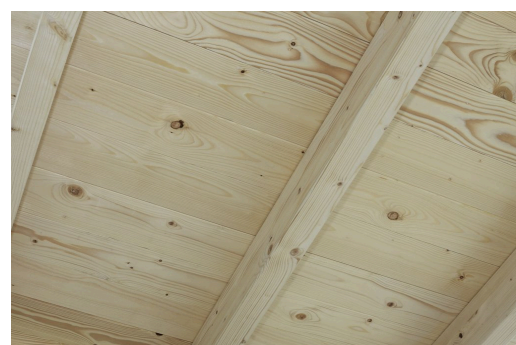

CARPORT WENDLAND SCHWARZE BLENDE

Flachdach-Carport

CARPORT WENDLAND SCHWARZE
BLENDE
409 x 628 cm

Gestaltungsbeispiel

- Massive Konstruktion aus hochwertigem Leimholz (BSH-Fichte)
- Farblich behandelt in nussbaum
- Dachschalung mit EPDM-Folie
- Pfosten 12x12cm

Carport

CARPORT WENDLAND 409 X 628 CM MIT EPDM-DACH, SCHWARZE BLENDE, NUSSBAUM

Datenblatt / Baubeschreibung

Material	Leimholz, Fichte
Farbe	Nussbaum
Farbbehandlung	Lasiert
Größe	409 x 628 cm
Aufstellbreite (Sockelmaß)	365 cm
Aufstelltiefe (Sockelmaß)	496 cm
Außenbreite inkl. Dachüberstand	409 cm
Außentiefe inkl. Dachüberstand	628 cm
Firsthöhe	247 cm
Traufenhöhe	235 cm
Gesamthöhe vorne	247 cm
Gesamthöhe hinten	235 cm
Dachform	Flachdach
Material Dacheindeckung	Dachschalung mit EPDM-Folie
Farbe Dach	Schwarz
Dachstärke	20 mm

Dachfläche	21.79 m ²
Dachblende	Walmdachblende in Schieferoptik
Dachneigung	nach hinten
Gefälle	1.2 °
Dachüberstand vorne	94 cm
Dachüberstand hinten	38 cm
Dachüberstand links	22 cm
Dachüberstand rechts	22 cm
Grundfläche	25.69 m ²
Umbauter Raum	61.9 m ³
Durchfahrtsbreite	341 cm
Durchfahrtshöhe vorne	210 cm
Durchfahrtshöhe hinten	198 cm
Pfostenstärke	12 x 12 cm
Pfostenlänge	220 cm
Pfostenabstand Breite	341 cm
Pfostenabstand Tiefe	230 cm
Pfostenanzahl	6
Verankerung	H-Pfostenanker zum Einbetonieren
Schneelast (sk)	1.25 kN/m ²
Windstaudruck q	0.95 kN/m ²
Montageart	Freistehend
Anzahl Packstücke	2
Verpackungsmaß	Breite: 380 cm, Höhe: 65 cm, Tiefe: 120 cm, 785 kg Breite: 50 cm, Höhe: 40 cm, Tiefe: 50 cm, 64 kg
Verpackungsgewicht gesamt	849 kg
nicht im Lieferumfang enthalten	Beton
Garantie	5 Jahre gemäß unseren Garantiebedingungen
Lieferhinweis	Für die Anlieferung muss die Zufahrt für 40 t-LKW möglich sein! Die Anlieferung erfolgt frei Bordsteinkante (Festland Deutschland).
Artikelnummer	244256-03-35
EAN-Nummer	4018211025398

CARPORT WENDLAND SCHWARZE BLENDE

409 x 628 cm

Grundriss

Schnitt

CARPORT WENDLAND SCHWARZE BLENDE

409 x 628 cm
Schnitte und Ansichten Maßstab 1:100

Ansicht Vorne