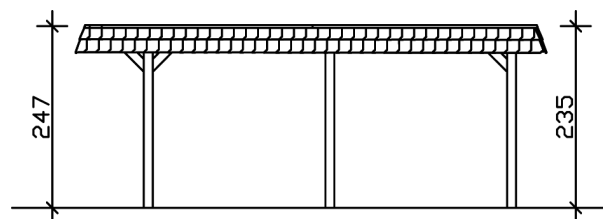

CARPORT WENDLAND SCHWARZE BLENDE

Flachdach-Carport

CARPORT WENDLAND SCHWARZE
BLENDE
409 x 628 cm

Gestaltungsbeispiel

- Massive Konstruktion aus hochwertigem Leimholz (BSH-Fichte)
- Farblich behandelt in nussbaum
- Dachschalung mit EPDM-Folie
- Pfosten 12x12cm

Carport

CARPORT WENDLAND 409 X 628 CM MIT EPDM-DACH, SCHWARZE BLENDE, NUSSBAUM

Datenblatt / Baubeschreibung

Material	Leimholz, Fichte
Farbe	Nussbaum
Farbbehandlung	Lasiert
Größe	409 x 628 cm
Aufstellbreite (Sockelmaß)	365 cm
Aufstelltiefe (Sockelmaß)	496 cm
Außenbreite inkl. Dachüberstand	409 cm
Außentiefe inkl. Dachüberstand	628 cm
Firsthöhe	247 cm
Traufenhöhe	235 cm
Gesamthöhe vorne	247 cm
Gesamthöhe hinten	235 cm
Dachform	Flachdach
Material Dacheindeckung	Dachschalung mit EPDM-Folie
Farbe Dach	Schwarz
Dachstärke	20 mm

Dachfläche	21.79 m ²
Dachblende	Walmdachblende in Schieferoptik
Dachneigung	nach hinten
Gefälle	1.2 °
Dachüberstand vorne	94 cm
Dachüberstand hinten	38 cm
Dachüberstand links	22 cm
Dachüberstand rechts	22 cm
Grundfläche	25.69 m ²
Umbauter Raum	61.9 m ³
Durchfahrtsbreite	341 cm
Durchfahrtshöhe vorne	210 cm
Durchfahrtshöhe hinten	198 cm
Pfostenstärke	12 x 12 cm
Pfostenlänge	220 cm
Pfostenabstand Breite	341 cm
Pfostenabstand Tiefe	230 cm
Pfostenanzahl	6
Verankerung	H-Pfostenanker zum Einbetonieren
Schneelast (sk)	1.25 kN/m ²
Windstaudruck q	0.95 kN/m ²
Montageart	Freistehend
Anzahl Packstücke	2
Verpackungsmaß	Breite: 380 cm, Höhe: 65 cm, Tiefe: 120 cm, 785 kg Breite: 50 cm, Höhe: 40 cm, Tiefe: 50 cm, 64 kg
Verpackungsgewicht gesamt	849 kg
nicht im Lieferumfang enthalten	Beton
Garantie	5 Jahre gemäß unseren Garantiebedingungen
Lieferhinweis	Für die Anlieferung muss die Zufahrt für 40 t-LKW möglich sein! Die Anlieferung erfolgt frei Bordsteinkante (Festland Deutschland).
Artikelnummer	244256-03-35
EAN-Nummer	4018211025398

CARPORT WENDLAND SCHWARZE BLENDE

409 x 628 cm

Grundriss

Schnitt

CARPORT WENDLAND SCHWARZE BLENDE

409 x 628 cm
Schnitte und Ansichten Maßstab 1:100

Ansicht Vorne