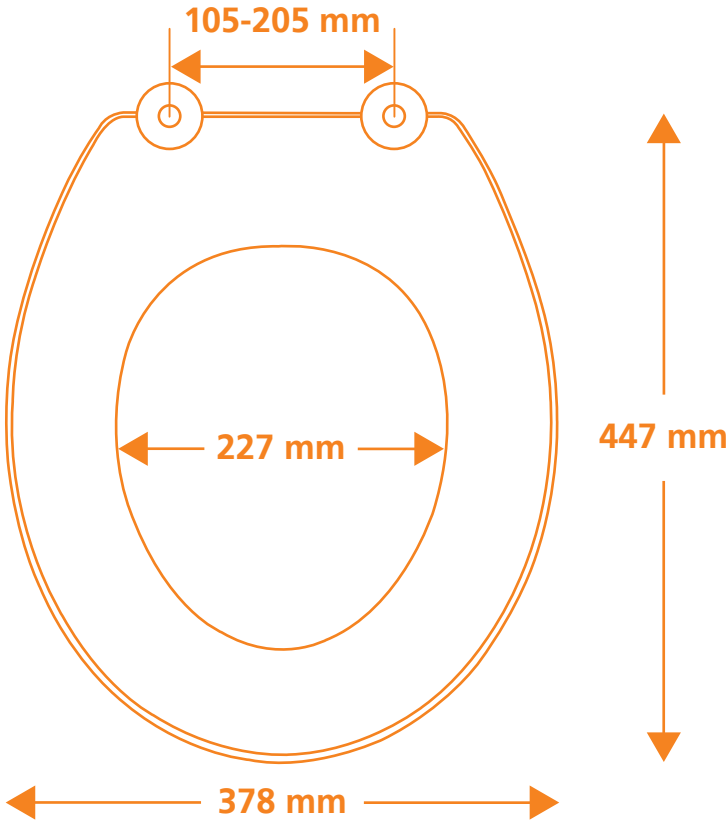

MARMOR

MDF-Material

**Reinigungsfreundlich
abnehmbar**

Befestigung von oben

**Passend für alle
handelsüblichen WC's**

4 333692 268691