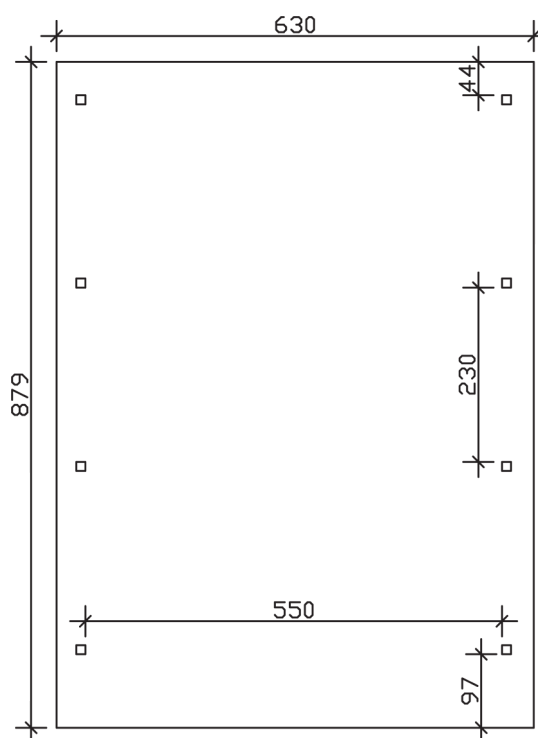

## Carport Wendland schwarze Blende

- ▶ Massive Konstruktion aus hochwertigem Leimholz (BSH-Fichte)
- ▶ Farblich behandelt in schiefergrau
- ▶ Aluminium-Dachplatten
- ▶ Pfosten 12 x 12 cm

► Datenblatt / Baubeschreibung		Carport Wendland schwarze Blende
Material		Leimholz, Fichte
Farbbehandlung		Lasiert in Schiefergrau
Pfostenstärke		12 x 12 cm
Breite		630 cm
Tiefe		879 cm
Grundfläche		55,38 m <sup>2</sup>
Umbauter Raum		135,40 m <sup>3</sup>
Breite Sockelmaß		574 cm
Tiefe Sockelmaß		738 cm
Durchfahrtshöhe vorne		216 cm
Durchfahrtshöhe hinten		199 cm
Durchfahrtsbreite		550 cm
Firsthöhe		253 cm
Traufenhöhe		236 cm
Schneelast		1,25 kN/m <sup>2</sup>
Dachform		Flachdach
Dachfläche		49,64 m <sup>2</sup>
Dachneigung		1,2 °

<b>Dachstärke</b>	0,5 mm
<b>Wasserablauf</b>	nach hinten
<b>Pfostenabstand Tiefe</b>	230 cm
<b>Pfostenanzahl</b>	8
<b>Oberfläche Holz</b>	95,71 m <sup>2</sup>
<b>Im Lieferumfang enthalten</b>	H-Pfostenanker zum Einbetonieren, Montagematerial, Aufbauanleitung
<b>Anzahl Packstücke</b>	1
<b>Gesamt-Gewicht</b>	1292 kg
<b>Verpackung</b>	Paket 1: B 120 cm x L 610 cm x H 75 cm Gewicht 1292 kg
<b>Artikelnummer</b>	244607-13-51
<b>EAN-Nummer</b>	4018211031917
<b>Lieferhinweis</b>	Für die Anlieferung muss die Zufahrt für 40 t-LKW möglich sein! Die Anlieferung erfolgt frei Bordsteinkante (Festland Deutschland).
<b>Garantie</b>	5 Jahre gemäß unseren Garantiebedingungen

## Carport Wendland schwarze Blende

Ansicht vorne

Ansicht Seite

Grundriss

### Carport Wendland schwarze Blende

Schnitte und Ansichten Maßstab 1:100