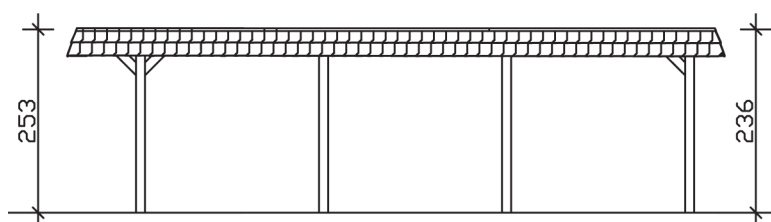

Ansicht Seite