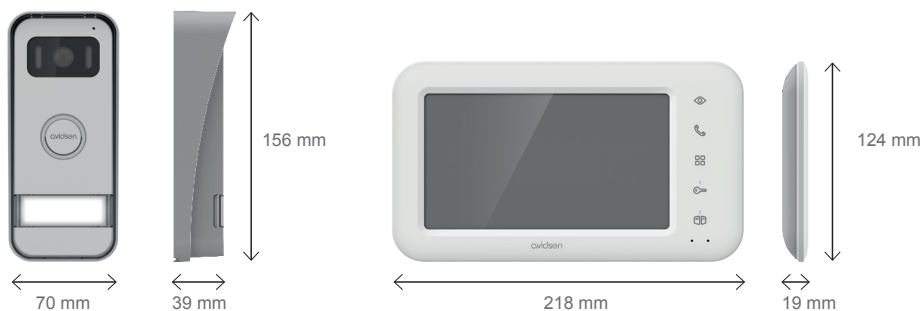

Der Bildschirm besteht aus zu 70 % recyceltem Kunststoff und die Türsprechanlage aus zu 100 % recyceltem Aluminium.

RECYCLED
ALUMINIUM
100 %

RECYCLED
PLASTIC
70 %

TECHNISCHE MERKMALE

Verkabelung	2-Draht-Technik
Maximaler Abstand	100 m
Steuerung	Türöffner UND Tor
Klingelton	6 Klingeltöne Geräuschpegel: 85 dB
Merkmale Monitor	Diagonale: 7 Zoll (18 cm) Auflösung: 800 x 480 px Montage: Wand
Merkmale Türsprechanlage	Sensor: C-MOS Farbe 600 TVL Blickwinkel: 100° Nachtsicht: Unsichtbare IR-LEDs Beleuchtete Klingeltaste: Ja Beleuchtetes Namensschild: Ja Steuerung Türöffner: max. 12 V/1,1 A Steuerung Tor: Schaltvermögen max. 12 V/2 A Montage: auf Putz
Einstellungen	Helligkeit, Kontrast und Klingel-Lautstärke
Ausführung	Monitor: weißer Kunststoff zu 70 % recycelt Türsprechanlage: zu 100 % recyceltes Aluminium
Elektrische Eigenschaften	17 V DC/1,5 A
Elektrischer Anschluss	Steckernetzteil
Betriebstemperatur	-20 °C/+60 °C
Verwendung	Monitor: innen Türsprechanlage: außen (IP44)
Merkmale des Einzelprodukts	Abmessungen Monitor: 124 (H) x 218 (B) x 19 (T) mm Abmessungen Türsprechanlage: 156 (H) x 70 (B) x 39 (T) mm

INHALT DES SETS

- 1 7-Zoll-Farbmonitor
- 1 Türsprechanlage, die zur Straßenseite hin montiert wird
- 1 Netzversorgung
- 1 Wandhalterung für den Monitor
- Befestigungsschrauben
- 1 Schnellstartanleitung