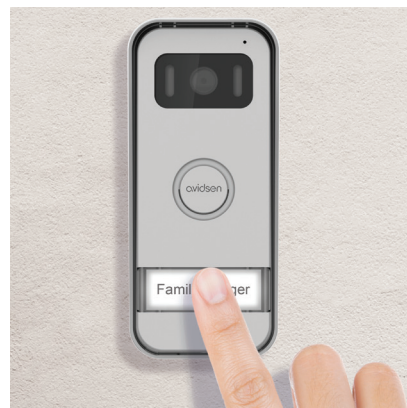

Der Bildschirm besteht aus zu 70 % recyceltem Kunststoff und die Türsprechanlage aus zu 100 % recyceltem Aluminium.

RECYCLED
ALUMINIUM
100 %

RECYCLED
PLASTIC
70 %

TECHNISCHE MERKMALE

Verkabelung	2-Draht-Technik
Maximaler Abstand	100 m
Steuerung	Türöffner UND Tor
Klingelton	6 Klingeltöne Geräuschpegel: 85 dB
Merkmale Monitor	Diagonale: 7 Zoll (18 cm) Auflösung: 800 x 480 px Montage: Wand
Merkmale Türsprechanlage	Sensor: C-MOS Farbe 600 TVL Blickwinkel: 100° Nachtsicht: Unsichtbare IR-LEDs Beleuchtete Klingeltaste: Ja Beleuchtetes Namensschild: Ja Steuerung Türöffner: max. 12 V/1,1 A Steuerung Tor: Schaltvermögen max. 12 V/2 A Montage: auf Putz
Einstellungen	Helligkeit, Kontrast und Klingel-Lautstärke
Ausführung	Monitor: weißer Kunststoff zu 70 % recycelt Türsprechanlage: zu 100 % recyceltes Aluminium
Elektrische Eigenschaften	17 V DC/1,5 A
Elektrischer Anschluss	Steckernetzteil
Betriebstemperatur	-20 °C/+60 °C
Verwendung	Monitor: innen Türsprechanlage: außen (IP44)
Merkmale des Einzelprodukts	Abmessungen Monitor: 124 (H) x 218 (B) x 19 (T) mm Abmessungen Türsprechanlage: 156 (H) x 70 (B) x 39 (T) mm

INHALT DES SETS

- 1 7-Zoll-Farbmonitor
- 1 Türsprechanlage, die zur Straßenseite hin montiert wird
- 1 Netzversorgung
- 1 Wandhalterung für den Monitor
- Befestigungsschrauben
- 1 Schnellstartanleitung