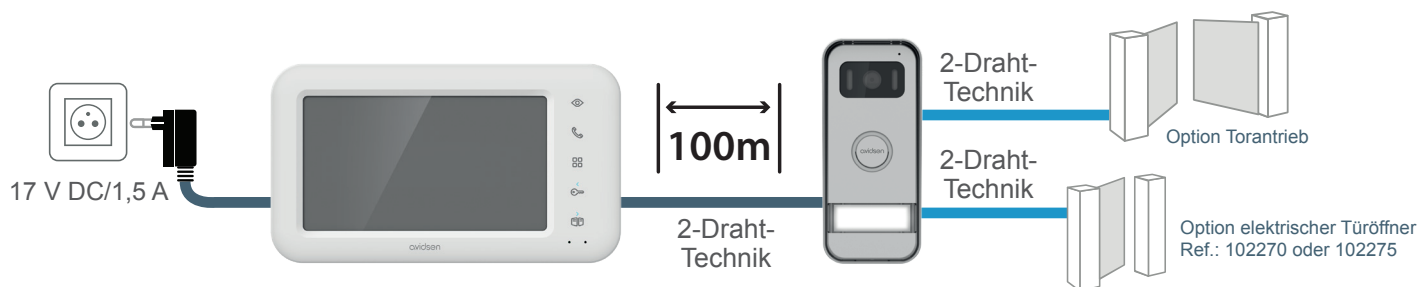

SCHALTPLAN

Benötigen Sie Hilfe?

Avidssy

beantwortet Ihre Fragen unter
www.avidssen.com

3345111122904