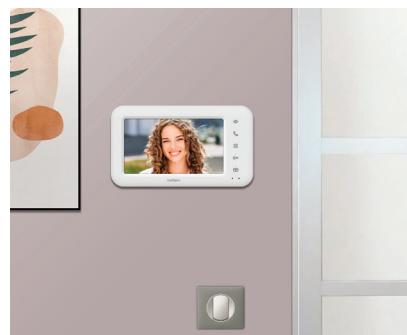

Der Bildschirm besteht aus zu 70 % recyceltem Kunststoff und die Türsprechanlage aus zu 100 % recyceltem Aluminium.

RECYCLED
ALUMINIUM
100 %

RECYCLED
PLASTIC
70 %

TECHNISCHE MERKMALE

Verkabelung	2-Draht-Technik
Maximaler Abstand	100 m
Steuerung	Türöffner UND Tor
Klingelton	6 Klingeltöne Geräuschpegel: 85 dB
Merkmale Monitor	Diagonale: 7 Zoll (18 cm) Auflösung: 800 x 480 px Montage: Wand
Merkmale Türsprechanlage	Sensor: C-MOS Farbe 600 TVL Blickwinkel: 100° Nachtsicht: Unsichtbare IR-LEDs Beleuchtete Klingeltaste: Ja Beleuchtetes Namensschild: Ja Steuerung Türöffner: max. 12 V/1,1 A Steuerung Tor: Schaltvermögen max. 12 V/2 A Montage: auf Putz
Einstellungen	Helligkeit, Kontrast und Klingel-Lautstärke
Ausführung	Monitor: weißer Kunststoff zu 70 % recycelt Türsprechanlage: zu 100 % recyceltes Aluminium
Elektrische Eigenschaften	17 V DC/1,5 A
Elektrischer Anschluss	Steckernetzteil
Betriebstemperatur	-20 °C/+60 °C
Verwendung	Monitor: innen Türsprechanlage: außen (IP44)
Merkmale des Einzelprodukts	Abmessungen Monitor: 124 (H) x 218 (B) x 19 (T) mm Abmessungen Türsprechanlage: 156 (H) x 70 (B) x 39 (T) mm

INHALT DES SETS

- 1 7-Zoll-Farbmonitor
- 1 Türsprechanlage, die zur Straßenseite hin montiert wird
- 1 Netzversorgung
- 1 Wandhalterung für den Monitor
- Befestigungsschrauben
- 1 Schnellstartanleitung