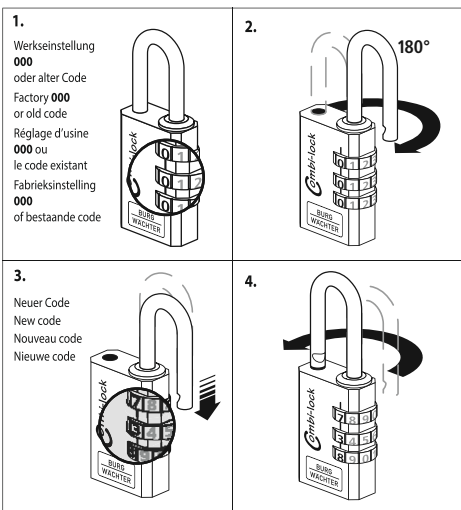

de Zahlen-Vorhängeschloss

en Combination padlock

BURG-WÄCHTER UK LTD, Eurocam Technology Park, Chase Way, Bradford, West Yorkshire, England BD5 8 HW

fr Cadenas à combinaison

BURG WÄCHTER FRANCE SASu, Route de Pantegnyes, Ancien Site EDF, 59138 Pont Sur Sambre, France

nl Cijferhangslot

it Lucchetto a combinazione

cs Visací zámek na kód

sk Číselný visiací zámok

sl Številčna obešanka

ro Lacat cu cifru

SC SECURO TECH SRL, Judetul Arad, com. Frumusenii Nr. 727, CP: 317122

hu Átkódolható számszáras lakat

hr Brojčani lokot

pl Klódka cyfrowa

ru переставляемый числовой

bg Цифров катинар

dk Kode-hængelås

sv Kombinationshänglås

fi Yhdistelmäriippulukko

no Kodehengelås

lv Piekaramā atslēga ar kodu

et Koodiga tabalukk

lt Kodinė pakabinama spyua

pt Cadeado de combinação

es Candado de combinación

el Λοκέτο με συνδυασμό

tr Numaralı asma kilit

Made in PRC 150923

Umstellung
auf Ihren
persönlichen
Code:

How to set your
personal code:

Réglage à votre
code personnel :

Uw persoonlijke
code instellen:

mm:
Ø 3,2
A 22,0
B 9,0

Combi Lock 90 20 Chromo SB

4 003482 036310

BURG-WÄCHTER KG

Altenhofer Weg 15

58300 Wetter, Germany

www.burg.biz