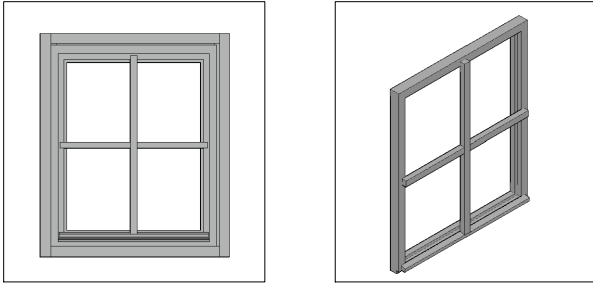

Einzelfenster

Single window / Fenêtre unique / Enkel raam / Jedno okno

309917

1 x UH57/76-216

2 x UH4/6, l=69,5cm

(nur bei Profilschalung / only for profiled formwork / seulement pour le coffrage profilé / seulement pour le coffrage profilé / Alleen voor profielbekisting / Pouze pro profilované bednění / Len pre profilové debnenie)