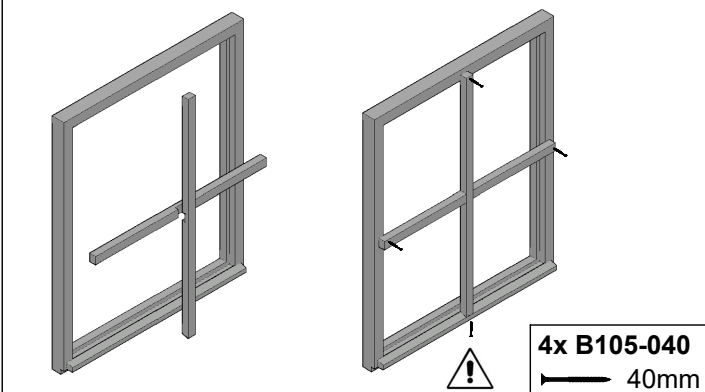

2 x UH4/6, l=120cm

2 x A100-220S, l=66,1cm

6 x C104-0030, 30mm

28 x C105-0040, 40mm

18 x C105-0050, 50mm

8 x C105-0100, 100mm

4 x B105-040, 40mm

Außenseite, Outside,
Extérieur, Buiten, Mimo, Mimo

Einbau bei Deckelschalung

Installation with cover formwork / Montage pour coffrage de couvercle / Montage met dekselbekisting / Montáž s krycím debněním / Instalace s krycím bedněním

Einbau bei Profilschalung

2.

Innenseite, Inside, Intérieur, Binnen, Vnůtri, Uvnitř

UH4/6

l= 120cm

je 9x C105-0050, 50mm

3mm

UH4/6, l= 69,5cm

oben bündig mit Ausschnitt, seitlich ausgemittelt,
flush at top with cut-out, centred at sides / en haut à fleur avec découpe, centré sur le côté / gelijk aan de bovenkant met uitsparing, gecentreerd aan de zijkanen / v hornej časti v jednej rovine s výrezom, po stranách vycentrované / nahoře v jedné rovině s výřezem, po stranách vystředěný