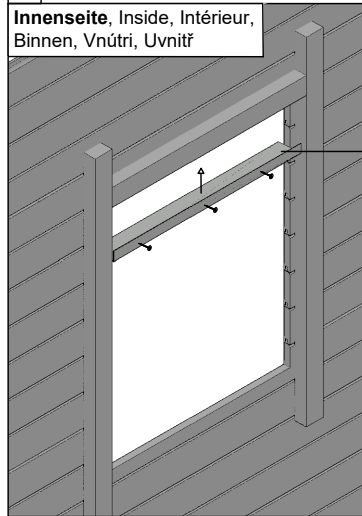

A100-220S

l= 66,1cm

3x C104-0030, 30mm