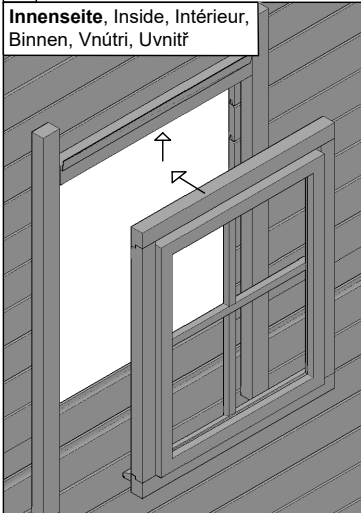

Innenseite, Inside, Intérieur, Binnen, Vnůtri, Uvnitř