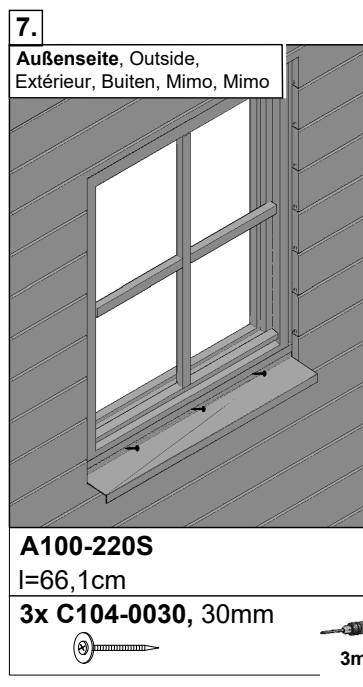

Einbau bei Profilschalung

Installation with profiled formwork / Montage pour coffrage profilé / Montage met profielbekisting / Montáž s profilovaným debněním / Instalace s profilovaným bedněním