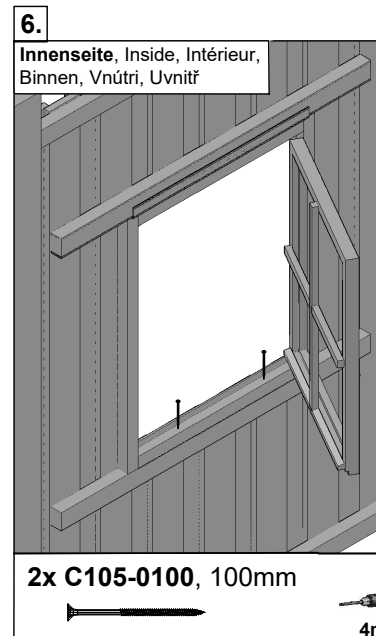

Einzelfenster

Single window / Fenêtre unique / Enkel raam / Jedno okno

Einbau bei Deckelschalung

Installation with cover formwork / Montage pour coffrage de couvercle / Montage met dekselbekisting / Montáž s krycím debněním / Instalace s krycím bedněním