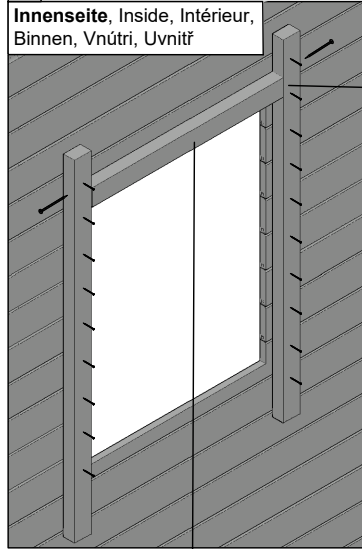

Einbau bei Deckelschalung

Installation with cover formwork / Montage pour coffrage de couvercle / Montage met dekselbekisting / Montáž s krycím debnením / Instalace s krycím bedněním

2.

Innenseite, Inside, Intérieur, Binnen, Vnůtri, Uvnitř

UH4/6, l= 120cm

oben bündig mit Ausschnitt, seitlich ausgemittelt,
flush at top with cut-out, centred at sides / en haut à fleur avec découpe, centré sur le côté / gelijk aan de bovenkant met uitsparing, gecentreerd aan de zijkanen / v hornej časti v jednej rovine s výrezom, po stranách vycentrované / nahoře v jedné rovině s výřezem, po stranách vystředěný

je 2x C105-0040, 40mm

3.

Innenseite, Inside, Intérieur, Binnen, Vnůtri, Uvnitř

A100-220S

l= 66,1cm

3x C104-0030, 30mm

Einbau bei Profilschalung

Installation with profiled formwork / Montage pour coffrage profilé / Montage met profielbekisting / Montáž s profilovaným debnením / Instalace s profilovaným bedněním

2.

Innenseite, Inside, Intérieur, Binnen, Vnůtri, Uvnitř

UH4/6

l= 120cm

je 9x C105-0050, 50mm

3mm

UH4/6, l= 69,5cm

oben bündig mit Ausschnitt, seitlich ausgemittelt,
flush at top with cut-out, centred at sides / en haut à fleur avec découpe, centré sur le côté / gelijk aan de bovenkant met uitsparing, gecentreerd aan de zijkanen / v hornej časti v jednej rovine s výrezom, po stranách vycentrované / nahoře v jedné rovině s výřezem, po stranách vystředěný