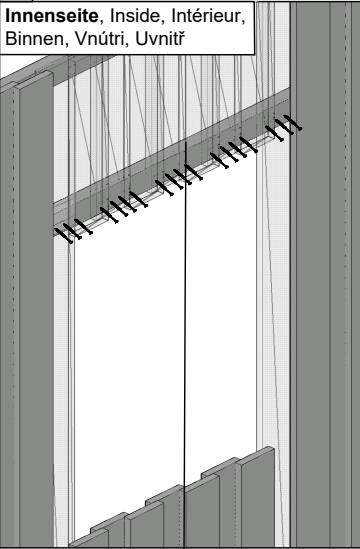

Einbau bei Deckelschalung

Installation with cover formwork / Montage pour coffrage de couvercle / Montage met dekselbekisting / Montáž s krycím debněním / Instalace s krycím bedněním

Einbau bei Profilschalung

Installation with profiled formwork / Montage pour coffrage profilé / Montage met profielbekisting / Montáž s profilovaným debněním / Instalace s profilovaným bedněním

Einzelfenster

Single window / Fenêtre unique / Enkel raam / Jedno okno

Einbau bei Deckelschalung

Installation with cover formwork / Montage pour coffrage de couvercle / Montage met dekselbekisting / Montáž s krycím debnením / Instalace s krycím bedněním

2.

Innenseite, Inside, Intérieur, Binnen, Vnůtri, Uvnitř

UH4/6, l= 120cm

oben bündig mit Ausschnitt, seitlich ausgemittelt,
flush at top with cut-out, centred at sides / en haut à fleur avec découpe, centré sur le côté / gelijk aan de bovenkant met uitsparing, gecentreerd aan de zijkanen / v hornej časti v jednej rovine s výrezom, po stranách vycentrované / nahoře v jedné rovině s výřezem, po stranách vystředěný