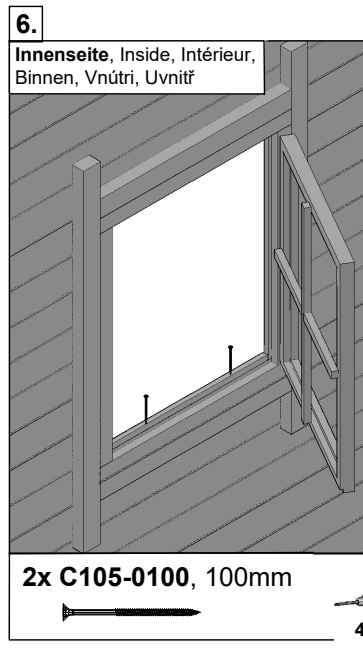

Einbau bei Profilschalung

Installation with profiled formwork / Montage pour coffrage profilé / Montage met profielbekisting / Montáž s profilovaným debněním / Instalace s profilovaným bedněním