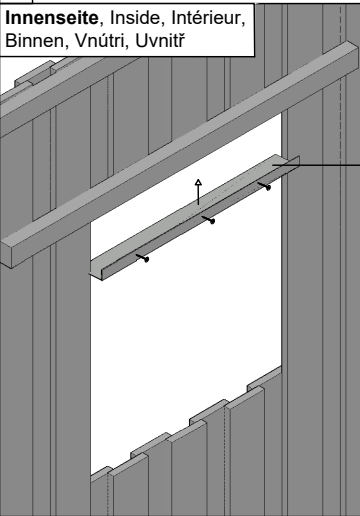

Einbau bei Deckelschalung

Installation with cover formwork / Montage pour coffrage de couvercle / Montage met dekselbekisting / Montáž s krycím debnením / Instalace s krycím bedněním

2.

Innenseite, Inside, Intérieur, Binnen, Vnůtri, Uvnitř

UH4/6, l= 120cm

oben bündig mit Ausschnitt, seitlich ausgemittelt,
flush at top with cut-out, centred at sides / en haut à fleur avec découpe, centré sur le côté / gelijk aan de bovenkant met uitsparing, gecentreerd aan de zijkanen / v hornej časti v jednej rovine s výrezom, po stranách vycentrované / nahoře v jedné rovině s výřezem, po stranách vystředěný

je 2x C105-0040, 40mm

3.

Innenseite, Inside, Intérieur, Binnen, Vnůtri, Uvnitř

A100-220S

l= 66,1cm

3x C104-0030, 30mm

Einbau bei Profilschalung

Installation with profiled formwork / Montage pour coffrage profilé / Montage met profielbekisting / Montáž s profilovaným debnením / Instalace s profilovaným bedněním

2.

Innenseite, Inside, Intérieur, Binnen, Vnůtri, Uvnitř

UH4/6

l= 120cm

je 9x C105-0050, 50mm

3mm

UH4/6, l= 69,5cm

oben bündig mit Ausschnitt, seitlich ausgemittelt,
flush at top with cut-out, centred at sides / en haut à fleur avec découpe, centré sur le côté / gelijk aan de bovenkant met uitsparing, gecentreerd aan de zijkanen / v hornej časti v jednej rovine s výrezom, po stranách vycentrované / nahoře v jedné rovině s výřezem, po stranách vystředěný