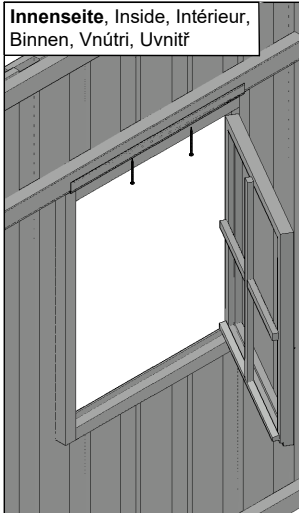

Einbau bei Deckelschalung

Installation with cover formwork / Montage pour coffrage de couvercle / Montage met dekselbekisting / Montáž s krycím debnením / Instalace s krycím bedněním

4.

Innenseite, Inside, Intérieur, Binnen, Vnůtri, Uvnitř

Innenseite, Inside, Intérieur, Binnen, Vnůtri, Uvnitř

2x C105-0100, 100mm

4mm

Einbau bei Profilschalung

Installation with profiled formwork / Montage pour coffrage profilé / Montage met profielbekisting / Montáž s profilovaným debnením / Instalace s profilovaným bedněním