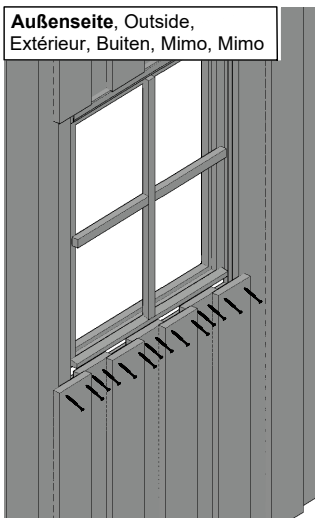

Innenseite, Inside, Intérieur, Binnen, Vnůtri, Uvnitř

2x C105-0100, 100mm

4mm

Einbau bei Profilschalung

Installation with profiled formwork / Montage pour coffrage profilé / Montage met profielbekisting / Montáž s profilovaným debnením / Instalace s profilovaným bedněním

4.

Innenseite, Inside, Intérieur, Binnen, Vnůtri, Uvnitř

Innenseite, Inside, Intérieur, Binnen, Vnůtri, Uvnitř

2x C105-0100, 100mm

4mm

5.

Innenseite, Inside, Intérieur, Binnen, Vnůtri, Uvnitř

Außenseite, Outside, Extérieur, Buiten, Mimo, Mimo