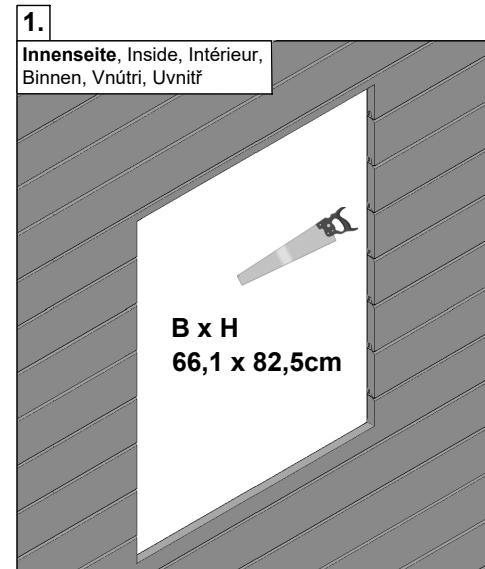

Einbau bei Profilschalung

Installation with profiled formwork / Montage pour coffrage profilé / Montage met profielbekisting / Montáž s profilovaným debněním / Instalace s profilovaným bedněním