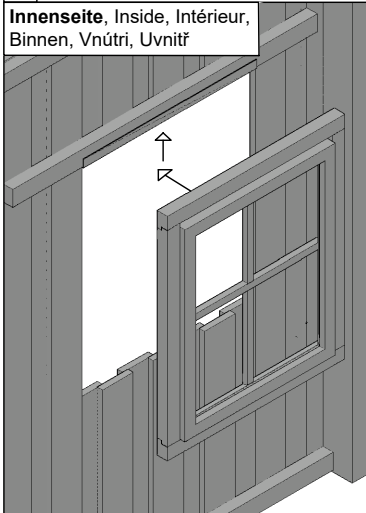

2.

Innenseite, Inside, Intérieur, Binnen, Vnůtri, Uvnitř

UH4/6

l= 120cm

je 9x C105-0050, 50mm

3mm

UH4/6, l= 69,5cm

oben bündig mit Ausschnitt, seitlich ausgemittelt,
flush at top with cut-out, centred at sides / en haut à fleur avec découpe, centré sur le côté / gelijk aan de bovenkant met uitsparing, gecentreerd aan de zijkanen / v hornej časti v jednej rovine s výrezom, po stranách vycentrované / nahoře v jedné rovině s výřezem, po stranách vystředěný

2x C105-0100, 100mm

3.

Innenseite, Inside, Intérieur, Binnen, Vnůtri, Uvnitř

A100-220S

l= 66,1cm

3x C104-0030, 30mm

Einzelfenster

Single window / Fenêtre unique / Enkel raam / Jedno okno

Einbau bei Deckelschalung

Installation with cover formwork / Montage pour coffrage de couvercle / Montage met dekselbekisting / Montáž s krycím debnením / Instalace s krycím bedněním

4.

Innenseite, Inside, Intérieur, Binnen, Vnůtri, Uvnitř