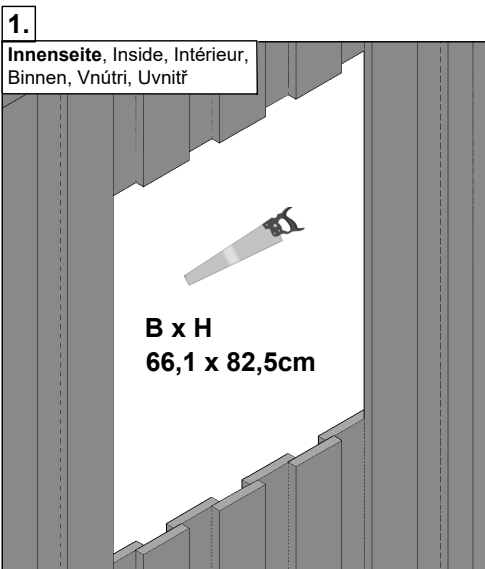

Einbau bei Deckelschalung

Installation with cover formwork / Montage pour coffrage de couvercle / Montage met dekselbekisting / Montáž s krycím debněním / Instalace s krycím bedněním