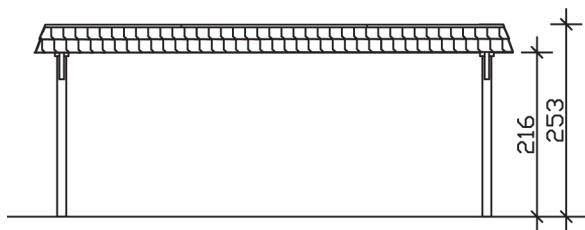

▶ Flachdach-Carport

630 X 879 cm

Carport Wendland schwarze Blende

- ▶ Massive Konstruktion aus hochwertigem Leimholz (BSH-Fichte)
- ▶ Farblich unbehandelt
- ▶ Dachschalung mit EPDM-Folie
- ▶ Pfosten 12 x 12 cm

► Datenblatt / Baubeschreibung		Carport Wendland schwarze Blende
Material		Leimholz, Fichte
Farbbehandlung		Unbehandelt
Pfostenstärke		12 x 12 cm
Breite		630 cm
Tiefe		879 cm
Grundfläche		55,38 m ²
Umbauter Raum		135,40 m ³
Breite Sockelmaß		574 cm
Tiefe Sockelmaß		738 cm
Durchfahrtshöhe vorne		216 cm
Durchfahrtshöhe hinten		199 cm
Durchfahrtsbreite		550 cm
Firsthöhe		253 cm
Traufenhöhe		236 cm
Schneelast		1,25 kN/m ²
Dachform		Flachdach
Dachfläche		49,64 m ²
Dachneigung		1,2 °

Dachstärke	20 mm
Wasserablauf	nach hinten
Pfostenabstand Tiefe	230 cm
Pfostenanzahl	8
Oberfläche Holz	232,39 m ²
Im Lieferumfang enthalten	H-Pfostenanker zum Einbetonieren, Montagematerial, Aufbauanleitung
Anzahl Packstücke	2
Gesamt-Gewicht	1760 kg
Verpackung	Paket 1: B 120 cm x L 610 cm x H 87 cm Gewicht 1662 kg Paket 2: B 50 cm x L 50 cm x H 60 cm Gewicht 98 kg
Artikelnummer	244607-00-35
EAN-Nummer	4018211026081
Lieferhinweis	Für die Anlieferung muss die Zufahrt für 40 t-LKW möglich sein! Die Anlieferung erfolgt frei Bordsteinkante (Festland Deutschland).
Garantie	5 Jahre gemäß unseren Garantiebedingungen

Carport Wendland schwarze Blende

Ansicht vorne

Ansicht Seite

Grundriss

Carport Wendland schwarze Blende

Schnitte und Ansichten Maßstab 1:100