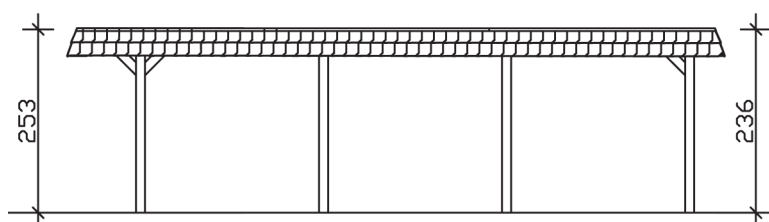

▶ Flachdach-Carport

630 X 879 cm

Carport Wendland schwarze Blende

- ▶ Massive Konstruktion aus hochwertigem Leimholz (BSH-Fichte)
- ▶ Farblich unbehandelt
- ▶ Dachschalung mit EPDM-Folie
- ▶ Pfosten 12 x 12 cm

► Datenblatt / Baubeschreibung		Carport Wendland schwarze Blende
Material		Leimholz, Fichte
Farbbehandlung		Unbehandelt
Pfostenstärke		12 x 12 cm
Breite		630 cm
Tiefe		879 cm
Grundfläche		55,38 m ²
Umbauter Raum		135,40 m ³
Breite Sockelmaß		574 cm
Tiefe Sockelmaß		738 cm
Durchfahrtshöhe vorne		216 cm
Durchfahrtshöhe hinten		199 cm
Durchfahrtsbreite		550 cm
Firsthöhe		253 cm
Traufenhöhe		236 cm
Schneelast		1,25 kN/m ²
Dachform		Flachdach
Dachfläche		49,64 m ²
Dachneigung		1,2 °

Dachstärke	20 mm
Wasserablauf	nach hinten
Pfostenabstand Tiefe	230 cm
Pfostenanzahl	8
Oberfläche Holz	232,39 m ²
Im Lieferumfang enthalten	H-Pfostenanker zum Einbetonieren, Montagematerial, Aufbauanleitung
Anzahl Packstücke	2
Gesamt-Gewicht	1760 kg
Verpackung	Paket 1: B 120 cm x L 610 cm x H 87 cm Gewicht 1662 kg Paket 2: B 50 cm x L 50 cm x H 60 cm Gewicht 98 kg
Artikelnummer	244607-00-35
EAN-Nummer	4018211026081
Lieferhinweis	Für die Anlieferung muss die Zufahrt für 40 t-LKW möglich sein! Die Anlieferung erfolgt frei Bordsteinkante (Festland Deutschland).
Garantie	5 Jahre gemäß unseren Garantiebedingungen

Carport Wendland schwarze Blende

Ansicht vorne

Ansicht Seite

Grundriss

Carport Wendland schwarze Blende

Schnitte und Ansichten Maßstab 1:100