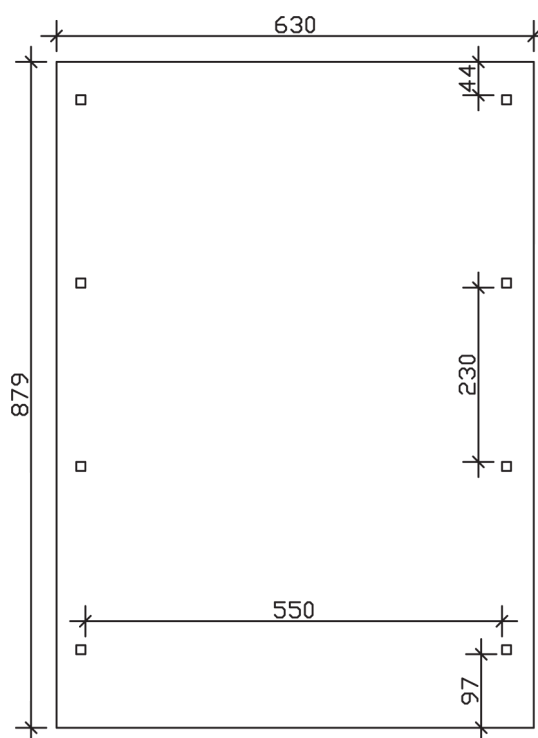

▶ Flachdach-Carport

630 X 879 cm

Carport Wendland schwarze Blende

- ▶ Massive Konstruktion aus hochwertigem Leimholz (BSH-Fichte)
- ▶ Farblich unbehandelt
- ▶ Dachschalung mit EPDM-Folie
- ▶ Pfosten 12 x 12 cm

► Datenblatt / Baubeschreibung		Carport Wendland schwarze Blende
Material		Leimholz, Fichte
Farbbehandlung		Unbehandelt
Pfostenstärke		12 x 12 cm
Breite		630 cm
Tiefe		879 cm
Grundfläche		55,38 m ²
Umbauter Raum		135,40 m ³
Breite Sockelmaß		574 cm
Tiefe Sockelmaß		738 cm
Durchfahrtshöhe vorne		216 cm
Durchfahrtshöhe hinten		199 cm
Durchfahrtsbreite		550 cm
Firsthöhe		253 cm
Traufenhöhe		236 cm
Schneelast		1,25 kN/m ²
Dachform		Flachdach
Dachfläche		49,64 m ²
Dachneigung		1,2 °

Dachstärke	20 mm
Wasserablauf	nach hinten
Pfostenabstand Tiefe	230 cm
Pfostenanzahl	8
Oberfläche Holz	232,39 m ²
Im Lieferumfang enthalten	H-Pfostenanker zum Einbetonieren, Montagematerial, Aufbauanleitung
Anzahl Packstücke	2
Gesamt-Gewicht	1760 kg
Verpackung	Paket 1: B 120 cm x L 610 cm x H 87 cm Gewicht 1662 kg Paket 2: B 50 cm x L 50 cm x H 60 cm Gewicht 98 kg
Artikelnummer	244607-00-35
EAN-Nummer	4018211026081
Lieferhinweis	Für die Anlieferung muss die Zufahrt für 40 t-LKW möglich sein! Die Anlieferung erfolgt frei Bordsteinkante (Festland Deutschland).
Garantie	5 Jahre gemäß unseren Garantiebedingungen

Carport Wendland schwarze Blende

Ansicht vorne

Ansicht Seite

Grundriss

Carport Wendland schwarze Blende

Schnitte und Ansichten Maßstab 1:100