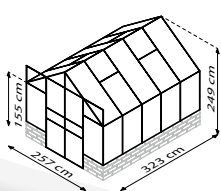

CASSANDRA

KURZ & KNAPP

- ✓ *Klassisches Gewächshaus konzipiert für Mauersockel (bauseitig selbst zu erstellen)*
- ✓ *Auch im Set mit Mauersockel in den Farben Sand oder Schwarz erhältlich*
- ✓ *Großzügige Doppelschiebetür mit bodentiefer Türschwelle*
- ✓ *Großflächige Scheiben aus Sicherheitsglas, kristallklar (ESG) für freien Blick und hohe Sonnenausbeute*
- ✓ *Eloxierte oder pulverbeschichtete Aluminiumprofile sorgen für dauerhaften Schutz vor Korrosion*
- ✓ *3 Größen: ca. 8,3 bis 11,5 m²*
- ✓ *Inkl. Dachfenster, Regenfallrohren, Regenrinnen + Anschlagsschraube zur Windsicherung der Doppelschiebetüren*

TECHNISCHE DATEN

Hausart:	Gewächshaus
Art:	Klassisches Modell
Größen:	3
Verglasungsarten:	ESG ca. 3 mm
Glashaltetechnik:	Abdeckleisten aus PC
Farben:	Alu eloxiert; Schwarz pulverbeschichtet
Dachfenster:	4
Außenmaß:	B 2,57 m x H 2,49 m
Traufenhöhe:	1,55 m
Türmaße:	B 1,22 x H 1,94 m