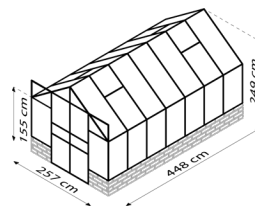

CASSANDRA 11500