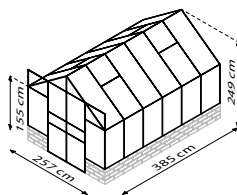

CASSANDRA 9900