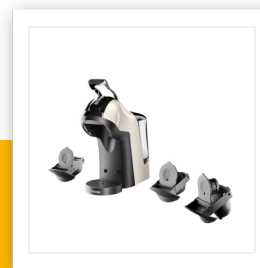

CM-2301

Multi-Kapsel-Maschine

Für verschiedene Kaffeesorten geeignet – 19 bar

Diese Mehrkapsel-Kaffeemaschine brüht den leckersten Kaffee und ist mit verschiedenen Kapseln wie Nespresso® und Dolce Gusto kompatibel. Sie hat drei verschiedene Brühtemperaturen, eine Pre-Infuse-Funktion und eine 19-bar-Hochdruckpumpe.

Inhalt	1 l
Druck	19 bar
Gehäusematerial	Kunststoff
Geeignet für Kaffeesorten	Dolce Gusto Kapsel
Einstellbare Kaffeemenge	Ja
Automatisches Abschalten	Ja
Kontrolllampen	Ja
Füllmengenmarkierung	Ja
Abnehmbarer Wassertank	Ja
Leistung	1400 W