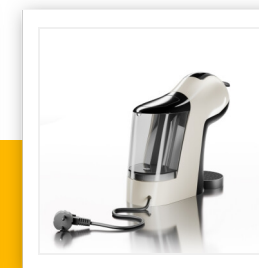

CM-2301

Multi-Kapsel-Maschine

Für verschiedene Kaffeesorten geeignet – 19 bar

Diese Mehrkapsel-Kaffeemaschine brüht den leckersten Kaffee und ist mit verschiedenen Kapseln wie Nespresso® und Dolce Gusto kompatibel. Sie hat drei verschiedene Brühtemperaturen, eine Pre-Infuse-Funktion und eine 19-bar-Hochdruckpumpe.

Inhalt	1 l
Druck	19 bar
Gehäusematerial	Kunststoff
Geeignet für Kaffeesorten	Dolce Gusto Kapsel
Einstellbare Kaffeemenge	Ja
Automatisches Abschalten	Ja
Kontrolllampen	Ja
Füllmengenmarkierung	Ja
Abnehmbarer Wassertank	Ja
Leistung	1400 W