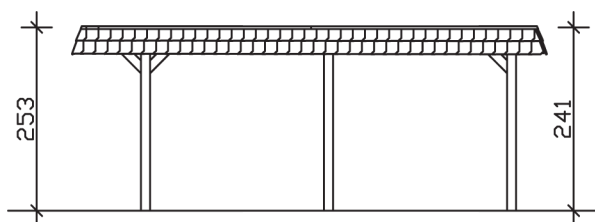

Ansicht Seite