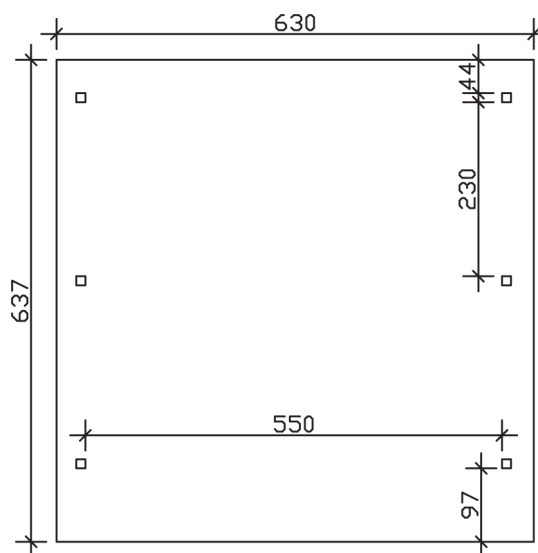

## Carport Wendland schwarze Blende

- ▶ Massive Konstruktion aus hochwertigem Leimholz (BSH-Fichte)
- ▶ Farblich behandelt in eiche hell
- ▶ Dachschalung mit EPDM-Folie
- ▶ Pfosten 12 x 12 cm

► Datenblatt / Baubeschreibung		Carport Wendland schwarze Blende
Material		Leimholz, Fichte
Farbbehandlung		Lasiert in Eiche hell
Pfostenstärke		12 x 12 cm
Breite		630 cm
Tiefe		637 cm
Grundfläche		40,13 m <sup>2</sup>
Umbauter Raum		99,12 m <sup>3</sup>
Breite Sockelmaß		574 cm
Tiefe Sockelmaß		496 cm
Durchfahrtshöhe vorne		216 cm
Durchfahrtshöhe hinten		204 cm
Durchfahrtsbreite		550 cm
Firsthöhe		253 cm
Traufenhöhe		241 cm
Schneelast		1,25 kN/m <sup>2</sup>
Dachform		Flachdach
Dachfläche		35,34 m <sup>2</sup>
Dachneigung		1,2 °

<b>Dachstärke</b>	20 mm
<b>Wasserablauf</b>	nach hinten
<b>Pfostenabstand Tiefe</b>	230 cm
<b>Pfostenanzahl</b>	6
<b>Oberfläche Holz</b>	165,41 m <sup>2</sup>
<b>Im Lieferumfang enthalten</b>	H-Pfostenanker zum Einbetonieren, Montagematerial, Aufbauanleitung
<b>Anzahl Packstücke</b>	2
<b>Gesamt-Gewicht</b>	1289 kg
<b>Verpackung</b>	Paket 1: B 120 cm x L 610 cm x H 70 cm Gewicht 1214 kg Paket 2: B 50 cm x L 50 cm x H 50 cm Gewicht 75 kg
<b>Artikelnummer</b>	244508-01-35
<b>EAN-Nummer</b>	4018211025916
<b>Lieferhinweis</b>	Für die Anlieferung muss die Zufahrt für 40 t-LKW möglich sein! Die Anlieferung erfolgt frei Bordsteinkante (Festland Deutschland).
<b>Garantie</b>	5 Jahre gemäß unseren Garantiebedingungen

## Carport Wendland schwarze Blende

Ansicht vorne

Ansicht Seite

Grundriss

### Carport Wendland schwarze Blende

Schnitte und Ansichten Maßstab 1:100