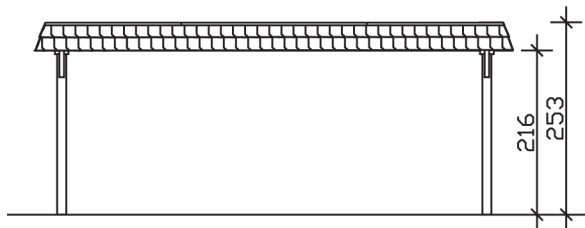

Ansicht vorne