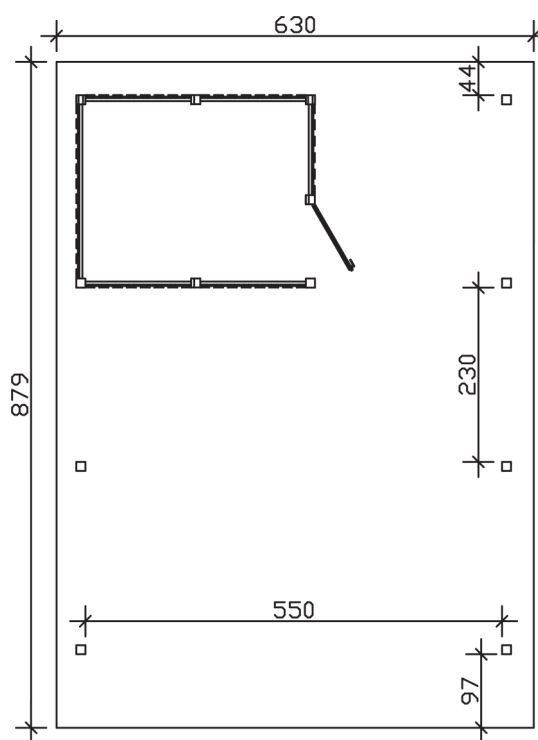

▶ Flachdach-Carport

630 X 879 cm

Carport Wendland rote Blende

- ▶ Massive Konstruktion aus hochwertigem Leimholz (BSH-Fichte)
- ▶ Farblich behandelt in eiche hell
- ▶ Dachschalung mit EPDM-Folie
- ▶ Pfosten 12 x 12 cm

► Datenblatt / Baubeschreibung		Carport Wendland rote Blende
Material		Leimholz, Fichte
Farbbehandlung		Lasiert in Eiche hell
Pfostenstärke		12 x 12 cm
Breite		630 cm
Tiefe		879 cm
Grundfläche		55,38 m ²
Umbauter Raum		135,40 m ³
Breite Sockelmaß		574 cm
Tiefe Sockelmaß		738 cm
Durchfahrtshöhe vorne		216 cm
Durchfahrtshöhe hinten		199 cm
Durchfahrtsbreite		550 cm
Firsthöhe		253 cm
Traufenhöhe		236 cm
Schneelast		1,25 kN/m ²
Dachform		Flachdach
Dachfläche		49,64 m ²
Dachneigung		1,2 °

Dachstärke	20 mm
Wasserablauf	nach hinten
Pfostenabstand Tiefe	230 cm
Pfostenanzahl	13
Oberfläche Holz	314,53 m ²
Im Lieferumfang enthalten	H-Pfostenanker zum Einbetonieren, Montagematerial, Aufbauanleitung
Anzahl Packstücke	3
Gesamt-Gewicht	2231 kg
Verpackung	Paket 1: B 120 cm x L 610 cm x H 80 cm Gewicht 1546 kg Paket 2: B 120 cm x L 260 cm x H 75 cm Gewicht 570 kg Paket 3: B 60 cm x L 60 cm x H 60 cm Gewicht 115 kg
Artikelnummer	244669-01-35
EAN-Nummer	4018211026333
Lieferhinweis	Für die Anlieferung muss die Zufahrt für 40 t-LKW möglich sein! Die Anlieferung erfolgt frei Bordsteinkante (Festland Deutschland).
Garantie	5 Jahre gemäß unseren Garantiebedingungen

Carport Wendland rote Blende

Ansicht vorne

Ansicht Seite

Grundriss

Carport Wendland rote Blende
 Schnitte und Ansichten Maßstab 1:100