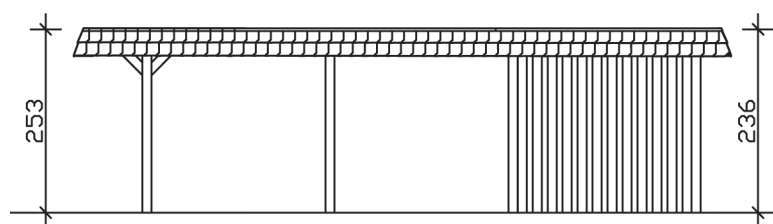

▶ Flachdach-Carport

630 X 879 cm

Carport Wendland rote Blende

- ▶ Massive Konstruktion aus hochwertigem Leimholz (BSH-Fichte)
- ▶ Farblich behandelt in eiche hell
- ▶ Dachschalung mit EPDM-Folie
- ▶ Pfosten 12 x 12 cm

► Datenblatt / Baubeschreibung		Carport Wendland rote Blende
Material		Leimholz, Fichte
Farbbehandlung		Lasiert in Eiche hell
Pfostenstärke		12 x 12 cm
Breite		630 cm
Tiefe		879 cm
Grundfläche		55,38 m ²
Umbauter Raum		135,40 m ³
Breite Sockelmaß		574 cm
Tiefe Sockelmaß		738 cm
Durchfahrtshöhe vorne		216 cm
Durchfahrtshöhe hinten		199 cm
Durchfahrtsbreite		550 cm
Firsthöhe		253 cm
Traufenhöhe		236 cm
Schneelast		1,25 kN/m ²
Dachform		Flachdach
Dachfläche		49,64 m ²
Dachneigung		1,2 °

Dachstärke	20 mm
Wasserablauf	nach hinten
Pfostenabstand Tiefe	230 cm
Pfostenanzahl	13
Oberfläche Holz	314,53 m ²
Im Lieferumfang enthalten	H-Pfostenanker zum Einbetonieren, Montagematerial, Aufbauanleitung
Anzahl Packstücke	3
Gesamt-Gewicht	2231 kg
Verpackung	Paket 1: B 120 cm x L 610 cm x H 80 cm Gewicht 1546 kg Paket 2: B 120 cm x L 260 cm x H 75 cm Gewicht 570 kg Paket 3: B 60 cm x L 60 cm x H 60 cm Gewicht 115 kg
Artikelnummer	244669-01-35
EAN-Nummer	4018211026333
Lieferhinweis	Für die Anlieferung muss die Zufahrt für 40 t-LKW möglich sein! Die Anlieferung erfolgt frei Bordsteinkante (Festland Deutschland).
Garantie	5 Jahre gemäß unseren Garantiebedingungen

Carport Wendland rote Blende

Ansicht vorne

Ansicht Seite

Grundriss

Carport Wendland rote Blende
 Schnitte und Ansichten Maßstab 1:100