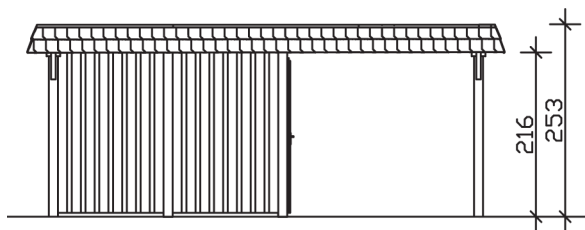

▶ Flachdach-Carport

630 X 879 cm

Carport Wendland rote Blende

- ▶ Massive Konstruktion aus hochwertigem Leimholz (BSH-Fichte)
- ▶ Farblich behandelt in eiche hell
- ▶ Dachschalung mit EPDM-Folie
- ▶ Pfosten 12 x 12 cm

► Datenblatt / Baubeschreibung		Carport Wendland rote Blende
Material		Leimholz, Fichte
Farbbehandlung		Lasiert in Eiche hell
Pfostenstärke		12 x 12 cm
Breite		630 cm
Tiefe		879 cm
Grundfläche		55,38 m ²
Umbauter Raum		135,40 m ³
Breite Sockelmaß		574 cm
Tiefe Sockelmaß		738 cm
Durchfahrtshöhe vorne		216 cm
Durchfahrtshöhe hinten		199 cm
Durchfahrtsbreite		550 cm
Firsthöhe		253 cm
Traufenhöhe		236 cm
Schneelast		1,25 kN/m ²
Dachform		Flachdach
Dachfläche		49,64 m ²
Dachneigung		1,2 °

Dachstärke	20 mm
Wasserablauf	nach hinten
Pfostenabstand Tiefe	230 cm
Pfostenanzahl	13
Oberfläche Holz	314,53 m ²
Im Lieferumfang enthalten	H-Pfostenanker zum Einbetonieren, Montagematerial, Aufbauanleitung
Anzahl Packstücke	3
Gesamt-Gewicht	2231 kg
Verpackung	Paket 1: B 120 cm x L 610 cm x H 80 cm Gewicht 1546 kg Paket 2: B 120 cm x L 260 cm x H 75 cm Gewicht 570 kg Paket 3: B 60 cm x L 60 cm x H 60 cm Gewicht 115 kg
Artikelnummer	244669-01-35
EAN-Nummer	4018211026333
Lieferhinweis	Für die Anlieferung muss die Zufahrt für 40 t-LKW möglich sein! Die Anlieferung erfolgt frei Bordsteinkante (Festland Deutschland).
Garantie	5 Jahre gemäß unseren Garantiebedingungen

Carport Wendland rote Blende

Ansicht vorne

Ansicht Seite

Grundriss

Carport Wendland rote Blende
 Schnitte und Ansichten Maßstab 1:100