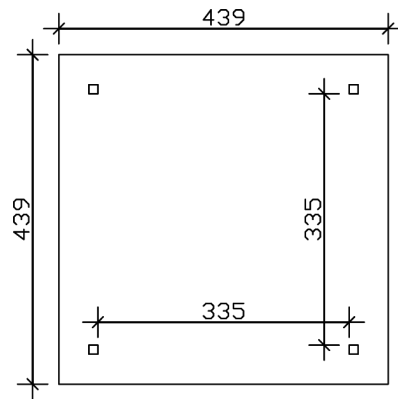

4-ECK PAVILLON CANNES 2

Massive Konstruktion aus hochwertigem Leimholz (BSH-Fichte)

4-ECK PAVILLON CANNES 2
439 x 439 cm

Gestaltungsbeispiel

- Farblich behandelt in eiche hell
- Pfosten 12 x 12 cm
- inklusive Aufschraubstützen
- 20 mm Dachschalung

Pavillon

PAVILLON CANNES 2, LEIMHOLZ, EICHE HELL

Datenblatt / Baubeschreibung

Material	Leimholz, Fichte
Farbe	Eiche hell
Farbbehandlung	Lasiert
Größe	439 x 439 cm
Aufstellbreite (Sockelmaß)	359 cm
Aufstelltiefe (Sockelmaß)	359 cm
Außenbreite inkl. Dachüberstand	439 cm
Außentiefe inkl. Dachüberstand	439 cm
Firsthöhe	329 cm
Traufenhöhe	218 cm
Gesamthöhe vorne	218 cm
Gesamthöhe hinten	218 cm
Dachform	Zeltdach
Material Dacheindeckung	Dachschalung
Dachstärke	20 mm
Dachfläche	21.34 m ²

Dachblende	Holzblende
Dachneigung	zur Seite
Gefälle	25 °
Dachüberstand vorne	40 cm
Dachüberstand hinten	40 cm
Dachüberstand links	40 cm
Dachüberstand rechts	40 cm
Schindelbedarf á 2m ²	16 Paket(e)
Grundfläche	19.27 m ²
Umbauter Raum	52.71 m ³
Durchgangshöhe vorne	218 cm
Durchgangshöhe hinten	218 cm
Pfostenstärke	12 x 12 cm
Pfostenlänge	225.5 cm
Pfostenabstand Breite	335 cm
Pfostenabstand Tiefe	335 cm
Pfostenanzahl	4
Verankerung	Aufschraubstütze
Schneelast (sk)	2.25 kN/m ²
Windstaudruck q	0.95 kN/m ²
Montageart	Freistehend
Anzahl Packstücke	1
Verpackungsmaß	Breite: 370 cm, Höhe: 60 cm, Tiefe: 120 cm, 599 kg
Verpackungsgewicht gesamt	599 kg
nicht im Lieferumfang enthalten	Beton
Garantie	5 Jahre gemäß unseren Garantiebedingungen
Lieferhinweis	Für die Anlieferung muss die Zufahrt für 40 t-LKW möglich sein! Die Anlieferung erfolgt frei Bordsteinkante (Festland Deutschland).
Artikelnummer	371761-01-31
EAN-Nummer	4018211006717

4-ECK PAVILLON CANNES 2

439 x 439 cm

Grundriss

Schnitt

4-ECK PAVILLON CANNES 2

439 x 439 cm
Schnitte und Ansichten Maßstab 1:100

Ansicht Vorne