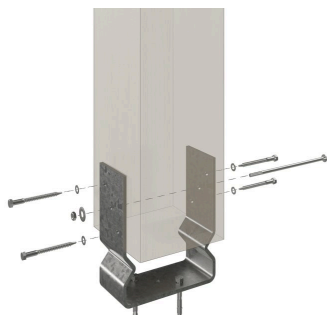

4-ECK PAVILLON CANNES 2

Massive Konstruktion aus hochwertigem Leimholz (BSH-Fichte)

4-ECK PAVILLON CANNES 2
439 x 439 cm

Gestaltungsbeispiel

- Farblich behandelt in eiche hell
- Pfosten 12 x 12 cm
- inklusive Aufschraubstützen
- 20 mm Dachschalung

Pavillon

PAVILLON CANNES 2, LEIMHOLZ, EICHE HELL

Datenblatt / Baubeschreibung

Material	Leimholz, Fichte
Farbe	Eiche hell
Farbbehandlung	Lasiert
Größe	439 x 439 cm
Aufstellbreite (Sockelmaß)	359 cm
Aufstelltiefe (Sockelmaß)	359 cm
Außenbreite inkl. Dachüberstand	439 cm
Außentiefe inkl. Dachüberstand	439 cm
Firsthöhe	329 cm
Traufenhöhe	218 cm
Gesamthöhe vorne	218 cm
Gesamthöhe hinten	218 cm
Dachform	Zeltdach
Material Dacheindeckung	Dachschalung
Dachstärke	20 mm
Dachfläche	21.34 m ²

Dachblende	Holzblende
Dachneigung	zur Seite
Gefälle	25 °
Dachüberstand vorne	40 cm
Dachüberstand hinten	40 cm
Dachüberstand links	40 cm
Dachüberstand rechts	40 cm
Schindelbedarf á 2m ²	16 Paket(e)
Grundfläche	19.27 m ²
Umbauter Raum	52.71 m ³
Durchgangshöhe vorne	218 cm
Durchgangshöhe hinten	218 cm
Pfostenstärke	12 x 12 cm
Pfostenlänge	225.5 cm
Pfostenabstand Breite	335 cm
Pfostenabstand Tiefe	335 cm
Pfostenanzahl	4
Verankerung	Aufschraubstütze
Schneelast (sk)	2.25 kN/m ²
Windstaudruck q	0.95 kN/m ²
Montageart	Freistehend
Anzahl Packstücke	1
Verpackungsmaß	Breite: 370 cm, Höhe: 60 cm, Tiefe: 120 cm, 599 kg
Verpackungsgewicht gesamt	599 kg
nicht im Lieferumfang enthalten	Beton
Garantie	5 Jahre gemäß unseren Garantiebedingungen
Lieferhinweis	Für die Anlieferung muss die Zufahrt für 40 t-LKW möglich sein! Die Anlieferung erfolgt frei Bordsteinkante (Festland Deutschland).
Artikelnummer	371761-01-31
EAN-Nummer	4018211006717

4-ECK PAVILLON CANNES 2

439 x 439 cm

Grundriss

Schnitt

4-ECK PAVILLON CANNES 2

439 x 439 cm
Schnitte und Ansichten Maßstab 1:100

Ansicht Vorne