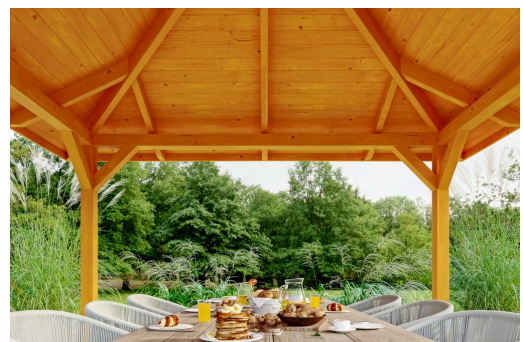

4-ECK PAVILLON CANNES 2

Massive Konstruktion aus hochwertigem Leimholz (BSH-Fichte)

4-ECK PAVILLON CANNES 2
439 x 439 cm

Gestaltungsbeispiel

- Farblich behandelt in eiche hell
- Pfosten 12 x 12 cm
- inklusive Aufschraubstützen
- 20 mm Dachschalung

Pavillon

PAVILLON CANNES 2, LEIMHOLZ, EICHE HELL

Datenblatt / Baubeschreibung

Material	Leimholz, Fichte
Farbe	Eiche hell
Farbbehandlung	Lasiert
Größe	439 x 439 cm
Aufstellbreite (Sockelmaß)	359 cm
Aufstelltiefe (Sockelmaß)	359 cm
Außenbreite inkl. Dachüberstand	439 cm
Außentiefe inkl. Dachüberstand	439 cm
Firsthöhe	329 cm
Traufenhöhe	218 cm
Gesamthöhe vorne	218 cm
Gesamthöhe hinten	218 cm
Dachform	Zeltdach
Material Dacheindeckung	Dachschalung
Dachstärke	20 mm
Dachfläche	21.34 m ²