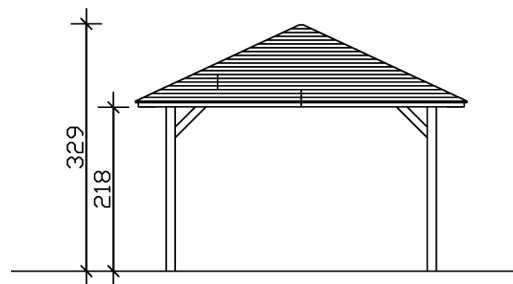

4-ECK PAVILLON CANNES 2

Massive Konstruktion aus hochwertigem Leimholz (BSH-Fichte)

4-ECK PAVILLON CANNES 2
439 x 439 cm

Gestaltungsbeispiel

- Farblich behandelt in eiche hell
- Pfosten 12 x 12 cm
- inklusive Aufschraubstützen
- 20 mm Dachschalung

Pavillon

PAVILLON CANNES 2, LEIMHOLZ, EICHE HELL

Datenblatt / Baubeschreibung

Material	Leimholz, Fichte
Farbe	Eiche hell
Farbbehandlung	Lasiert
Größe	439 x 439 cm
Aufstellbreite (Sockelmaß)	359 cm
Aufstelltiefe (Sockelmaß)	359 cm
Außenbreite inkl. Dachüberstand	439 cm
Außentiefe inkl. Dachüberstand	439 cm
Firsthöhe	329 cm
Traufenhöhe	218 cm
Gesamthöhe vorne	218 cm
Gesamthöhe hinten	218 cm
Dachform	Zeltdach
Material Dacheindeckung	Dachschalung
Dachstärke	20 mm
Dachfläche	21.34 m ²

Dachblende	Holzblende
Dachneigung	zur Seite
Gefälle	25 °
Dachüberstand vorne	40 cm
Dachüberstand hinten	40 cm
Dachüberstand links	40 cm
Dachüberstand rechts	40 cm
Schindelbedarf á 2m ²	16 Paket(e)
Grundfläche	19.27 m ²
Umbauter Raum	52.71 m ³
Durchgangshöhe vorne	218 cm
Durchgangshöhe hinten	218 cm
Pfostenstärke	12 x 12 cm
Pfostenlänge	225.5 cm
Pfostenabstand Breite	335 cm
Pfostenabstand Tiefe	335 cm
Pfostenanzahl	4
Verankerung	Aufschraubstütze
Schneelast (sk)	2.25 kN/m ²
Windstaudruck q	0.95 kN/m ²
Montageart	Freistehend
Anzahl Packstücke	1
Verpackungsmaß	Breite: 370 cm, Höhe: 60 cm, Tiefe: 120 cm, 599 kg
Verpackungsgewicht gesamt	599 kg
nicht im Lieferumfang enthalten	Beton
Garantie	5 Jahre gemäß unseren Garantiebedingungen
Lieferhinweis	Für die Anlieferung muss die Zufahrt für 40 t-LKW möglich sein! Die Anlieferung erfolgt frei Bordsteinkante (Festland Deutschland).
Artikelnummer	371761-01-31
EAN-Nummer	4018211006717

4-ECK PAVILLON CANNES 2

439 x 439 cm

Grundriss

Schnitt

4-ECK PAVILLON CANNES 2

439 x 439 cm
Schnitte und Ansichten Maßstab 1:100

Ansicht Vorne