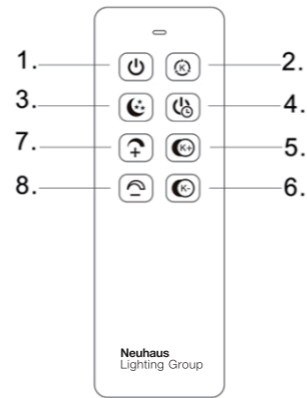

LED 15 W
1.650 lm
35 W
1.700 lm
t 20.000 h
T_k 2.700 - 5.000 K
15.000 x
Q → <0,5 s

995356

230V / 50Hz~

LED 2x LED-Board 24V DC / 15 W

1x
2x AAA, 1,5V
2x

DE

Anleitung für die Fernbedienung

1. Ein / Aus
2. Farbtemperatur ändern
3. Nachtlicht (gelb 5%)
4. Leuchte nach 1 Minute ausschalten
5. Erhöhen der Farbtemperatur
6. Reduzieren der Farbtemperatur
7. Hochdimmen der Helligkeit
Kurzes Drücken: maximale Helligkeit
8. Reduzieren der Helligkeit
Kurzes Drücken: minimale Helligkeit

Technische Daten

Betriebsspannung:	DC3V
Betriebsstrom:	<15mA
Reichweite der Fernbedienung:	>6m
Fernbedienung:	Infrarot
Batterie:	2x 1,5V AAA

DE

Remote Control Instructions

1. On / Off
2. Change color temperature
3. Night light (yellow 5%)
4. Turn off the light after 1 minute
5. Increase color temperature
6. reduce color temperature
7. Dim up the brightness (max. 100%)
Short press: max. brightness
8. Dim down the brightness (min. 5%)
Short press: min. brightness