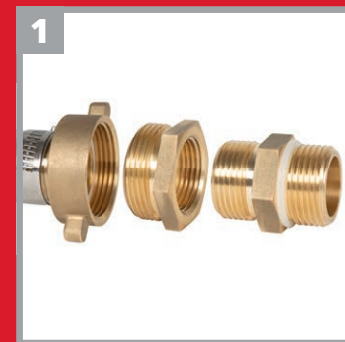

320 mm

Package Einhell ACCESSORY
Saug Schlauch 4m Messing
Layout in original size,
package 4color-process
+ Pantone 3517 C
colors and order
of sides like here

Size:
Length: 320 mm
Height: 230 mm

Date: 20.10.2022

Art.-Nr. 41.736.30
I.-Nr. 21032/01-D05

230 mm

Einhell

D SAUGSCHLAUCH
GB SUCTION HOSE **4 m**

- D** 1. Variable Anschlussmöglichkeiten:
42 mm (1 1/4") IG, 33,3 mm (1") IG, 33,3 mm (1") AG
2. Inkl. Saugkorb mit Rückschlagventil.
- GB** 1. Variable connections:
42 mm (1 1/4") IT, 33,3 mm (1") IT, 33,3 mm (1") ET
2. Incl. strainer with non-return valve.