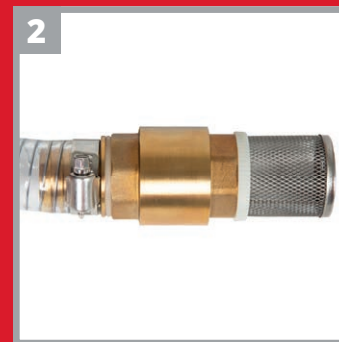

320 mm

Package Einhell ACCESSORY
Saug Schlauch 4m Messing
Layout in original size,
package 4color-process
+ Pantone 3517 C
colors and order
of sides like here

Size:
Length: 320 mm
Height: 230 mm

Date: 20.10.2022

Art.-Nr. 41.736.30
I.-Nr. 21032/01-D05

230 mm

Einhell

D SAUGSCHLAUCH
GB SUCTION HOSE **4 m**

- D** 1. Variable Anschlussmöglichkeiten:
42 mm (1 1/4") IG, 33,3 mm (1") IG, 33,3 mm (1") AG
2. Inkl. Saugkorb mit Rückschlagventil.
- GB** 1. Variable connections:
42 mm (1 1/4") IT, 33,3 mm (1") IT, 33,3 mm (1") ET
2. Incl. strainer with non-return valve.