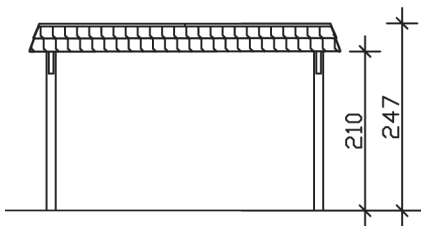

▶ Flachdach-Carport

409 X 628 cm

Carport Wendland schwarze Blende

- ▶ Massive Konstruktion aus hochwertigem Leimholz (BSH-Fichte)
- ▶ Farblich unbehandelt
- ▶ Aluminium-Dachplatten
- ▶ Pfosten 12 x 12 cm

► Datenblatt / Baubeschreibung		Carport Wendland schwarze Blende
Material		Leimholz, Fichte
Farbbehandlung		Unbehandelt
Pfostenstärke		12 x 12 cm
Breite		409 cm
Tiefe		628 cm
Grundfläche		25,69 m ²
Umbauter Raum		61,90 m ³
Breite Sockelmaß		365 cm
Tiefe Sockelmaß		496 cm
Durchfahrtshöhe vorne		210 cm
Durchfahrtshöhe hinten		198 cm
Durchfahrtsbreite		341 cm
Firsthöhe		247 cm
Traufenhöhe		235 cm
Schneelast		1,25 kN/m ²
Dachform		Flachdach
Dachfläche		21,79 m ²
Dachneigung		1,2 °

Dachstärke	0,5 mm
Wasserablauf	nach hinten
Pfostenabstand Tiefe	230 cm
Pfostenanzahl	6
Oberfläche Holz	53,17 m ²
Im Lieferumfang enthalten	H-Pfostenanker zum Einbetonieren, Montagematerial, Aufbauanleitung
Anzahl Packstücke	1
Gesamt-Gewicht	640 kg
Verpackung	Paket 1: B 120 cm x L 380 cm x H 65 cm Gewicht 640 kg
Artikelnummer	244256-00-51
EAN-Nummer	4018211023745
Lieferhinweis	Für die Anlieferung muss die Zufahrt für 40 t-LKW möglich sein! Die Anlieferung erfolgt frei Bordsteinkante (Festland Deutschland).
Garantie	5 Jahre gemäß unseren Garantiebedingungen

Carport Wendland schwarze Blende

Ansicht vorne

Ansicht Seite

Grundriss

Carport Wendland schwarze Blende

Schnitte und Ansichten Maßstab 1:100