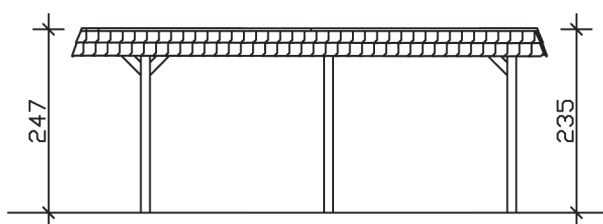

▶ Flachdach-Carport

409 X 628 cm

Carport Wendland schwarze Blende

- ▶ Massive Konstruktion aus hochwertigem Leimholz (BSH-Fichte)
- ▶ Farblich unbehandelt
- ▶ Aluminium-Dachplatten
- ▶ Pfosten 12 x 12 cm

► Datenblatt / Baubeschreibung		Carport Wendland schwarze Blende
Material		Leimholz, Fichte
Farbbehandlung		Unbehandelt
Pfostenstärke		12 x 12 cm
Breite		409 cm
Tiefe		628 cm
Grundfläche		25,69 m ²
Umbauter Raum		61,90 m ³
Breite Sockelmaß		365 cm
Tiefe Sockelmaß		496 cm
Durchfahrtshöhe vorne		210 cm
Durchfahrtshöhe hinten		198 cm
Durchfahrtsbreite		341 cm
Firsthöhe		247 cm
Traufenhöhe		235 cm
Schneelast		1,25 kN/m ²
Dachform		Flachdach
Dachfläche		21,79 m ²
Dachneigung		1,2 °

Dachstärke	0,5 mm
Wasserablauf	nach hinten
Pfostenabstand Tiefe	230 cm
Pfostenanzahl	6
Oberfläche Holz	53,17 m ²
Im Lieferumfang enthalten	H-Pfostenanker zum Einbetonieren, Montagematerial, Aufbauanleitung
Anzahl Packstücke	1
Gesamt-Gewicht	640 kg
Verpackung	Paket 1: B 120 cm x L 380 cm x H 65 cm Gewicht 640 kg
Artikelnummer	244256-00-51
EAN-Nummer	4018211023745
Lieferhinweis	Für die Anlieferung muss die Zufahrt für 40 t-LKW möglich sein! Die Anlieferung erfolgt frei Bordsteinkante (Festland Deutschland).
Garantie	5 Jahre gemäß unseren Garantiebedingungen

Carport Wendland schwarze Blende

Ansicht vorne

Ansicht Seite

Grundriss

Carport Wendland schwarze Blende

Schnitte und Ansichten Maßstab 1:100