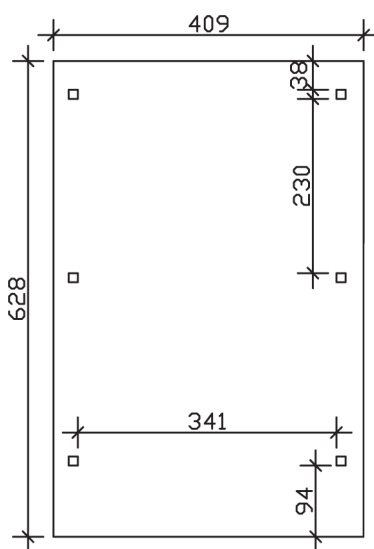

▶ Flachdach-Carport

409 X 628 cm

Carport Wendland schwarze Blende

- ▶ Massive Konstruktion aus hochwertigem Leimholz (BSH-Fichte)
- ▶ Farblich unbehandelt
- ▶ Aluminium-Dachplatten
- ▶ Pfosten 12 x 12 cm

► Datenblatt / Baubeschreibung		Carport Wendland schwarze Blende
Material		Leimholz, Fichte
Farbbehandlung		Unbehandelt
Pfostenstärke		12 x 12 cm
Breite		409 cm
Tiefe		628 cm
Grundfläche		25,69 m ²
Umbauter Raum		61,90 m ³
Breite Sockelmaß		365 cm
Tiefe Sockelmaß		496 cm
Durchfahrtshöhe vorne		210 cm
Durchfahrtshöhe hinten		198 cm
Durchfahrtsbreite		341 cm
Firsthöhe		247 cm
Traufenhöhe		235 cm
Schneelast		1,25 kN/m ²
Dachform		Flachdach
Dachfläche		21,79 m ²
Dachneigung		1,2 °

Dachstärke	0,5 mm
Wasserablauf	nach hinten
Pfostenabstand Tiefe	230 cm
Pfostenanzahl	6
Oberfläche Holz	53,17 m ²
Im Lieferumfang enthalten	H-Pfostenanker zum Einbetonieren, Montagematerial, Aufbauanleitung
Anzahl Packstücke	1
Gesamt-Gewicht	640 kg
Verpackung	Paket 1: B 120 cm x L 380 cm x H 65 cm Gewicht 640 kg
Artikelnummer	244256-00-51
EAN-Nummer	4018211023745
Lieferhinweis	Für die Anlieferung muss die Zufahrt für 40 t-LKW möglich sein! Die Anlieferung erfolgt frei Bordsteinkante (Festland Deutschland).
Garantie	5 Jahre gemäß unseren Garantiebedingungen

Carport Wendland schwarze Blende

Ansicht vorne

Ansicht Seite

Grundriss

Carport Wendland schwarze Blende

Schnitte und Ansichten Maßstab 1:100