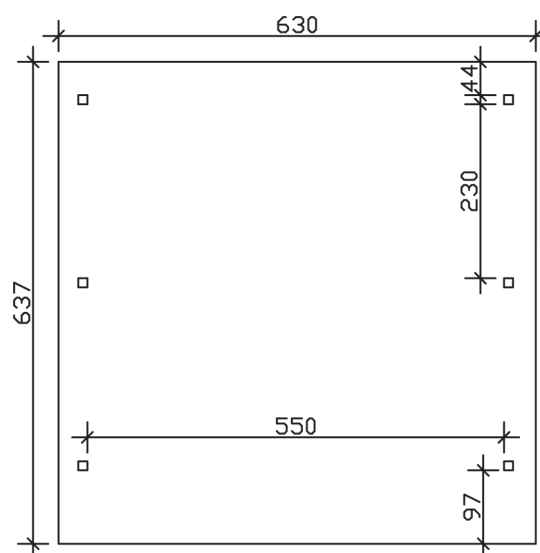

## Carport Wendland schwarze Blende

- ▶ Massive Konstruktion aus hochwertigem Leimholz (BSH-Fichte)
- ▶ Farblich behandelt in nussbaum
- ▶ Dachschalung mit EPDM-Folie
- ▶ Pfosten 12 x 12 cm

► Datenblatt / Baubeschreibung		Carport Wendland schwarze Blende
<b>Material</b>		Leimholz, Fichte
<b>Farbbehandlung</b>		Lasiert in Nussbaum
<b>Pfostenstärke</b>		12 x 12 cm
<b>Breite</b>		630 cm
<b>Tiefe</b>		637 cm
<b>Grundfläche</b>		40,13 m <sup>2</sup>
<b>Umbauter Raum</b>		99,12 m <sup>3</sup>
<b>Breite Sockelmaß</b>		574 cm
<b>Tiefe Sockelmaß</b>		496 cm
<b>Durchfahrtshöhe vorne</b>		216 cm
<b>Durchfahrtshöhe hinten</b>		204 cm
<b>Durchfahrtsbreite</b>		550 cm
<b>Firsthöhe</b>		253 cm
<b>Traufenhöhe</b>		241 cm
<b>Schneelast</b>		1,25 kN/m <sup>2</sup>
<b>Dachform</b>		Flachdach
<b>Dachfläche</b>		35,34 m <sup>2</sup>
<b>Dachneigung</b>		1,2 °

<b>Dachstärke</b>	20 mm
<b>Wasserablauf</b>	nach hinten
<b>Pfostenabstand Tiefe</b>	230 cm
<b>Pfostenanzahl</b>	6
<b>Oberfläche Holz</b>	165,41 m <sup>2</sup>
<b>Im Lieferumfang enthalten</b>	H-Pfostenanker zum Einbetonieren, Montagematerial, Aufbauanleitung
<b>Anzahl Packstücke</b>	2
<b>Gesamt-Gewicht</b>	1289 kg
<b>Verpackung</b>	Paket 1: B 120 cm x L 610 cm x H 70 cm Gewicht 1214 kg Paket 2: B 50 cm x L 50 cm x H 50 cm Gewicht 75 kg
<b>Artikelnummer</b>	244508-03-35
<b>EAN-Nummer</b>	4018211025930
<b>Lieferhinweis</b>	Für die Anlieferung muss die Zufahrt für 40 t-LKW möglich sein! Die Anlieferung erfolgt frei Bordsteinkante (Festland Deutschland).
<b>Garantie</b>	5 Jahre gemäß unseren Garantiebedingungen

## Carport Wendland schwarze Blende

Ansicht vorne

Ansicht Seite

Grundriss

## Carport Wendland schwarze Blende

Schnitte und Ansichten Maßstab 1:100