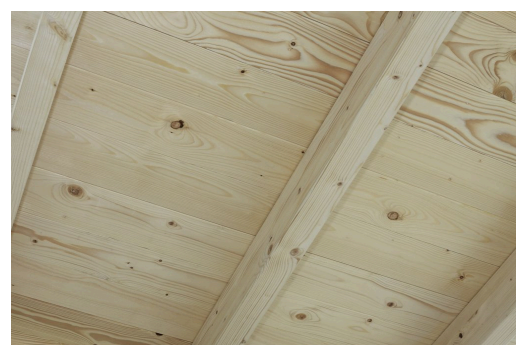

CARPORT WENDLAND SCHWARZE BLENDE

Flachdach-Carport

CARPORT WENDLAND SCHWARZE
BLENDE
362 x 870 cm

Gestaltungsbeispiel

- Massive Konstruktion aus hochwertigem Leimholz (BSH-Fichte)
- Farblich behandelt in eiche hell
- Dachschalung mit EPDM-Folie
- Pfosten 12x12cm

Carport

CARPORT WENDLAND MIT ABSTELLRAUM 362 X 870 CM MIT EPDM-DACH, SCHWARZE BLENDE, EICHE HELL

Datenblatt / Baubeschreibung

Material	Leimholz, Fichte
Farbe	Eiche hell
Farbbehandlung	Lasiert
Größe	362 x 870 cm
Aufstellbreite (Sockelmaß)	315 cm
Aufstelltiefe (Sockelmaß)	738 cm
Außenbreite inkl. Dachüberstand	362 cm
Außentiefe inkl. Dachüberstand	870 cm
Firsthöhe	243 cm
Traufenhöhe	226 cm
Gesamthöhe vorne	243 cm
Gesamthöhe hinten	226 cm
Dachform	Flachdach
Material Dacheindeckung	Dachschalung mit EPDM-Folie
Farbe Dach	Schwarz
Dachstärke	20 mm

Dachfläche	26.84 m²
Dachblende	Walmdachblende in Schieferoptik
Dachneigung	nach hinten
Gefälle	1.2 °
Dachüberstand vorne	94 cm
Dachüberstand hinten	38 cm
Dachüberstand links	23 cm
Dachüberstand rechts	23 cm
Grundfläche	31.49 m²
Umbauter Raum	73.85 m³
Durchfahrtsbreite	291 cm
Durchfahrtshöhe vorne	206 cm
Durchfahrtshöhe hinten	189 cm
Pfostenstärke	12 x 12 cm
Pfostenlänge	220 cm
Pfostenabstand Breite	291 cm
Pfostenabstand Tiefe	230 cm
Pfostenanzahl	11
Verankerung	H-Pfostenanker zum Einbetonieren
Schneelast (sk)	1.05 kN/m²
Windstaudruck q	0.95 kN/m²
Montageart	Freistehend
Türen	1x Einzeltür, geschlossen, 86,5 x 192 cm, Profilzylinderschloss mit 3 Schlüsseln
Türanschlag	Anschlag rechts
Anzahl Packstücke	3
Verpackungsmaß	Breite: 330 cm, Höhe: 72 cm, Tiefe: 120 cm, 765 kg Breite: 260 cm, Höhe: 70 cm, Tiefe: 120 cm, 585 kg Breite: 60 cm, Höhe: 50 cm, Tiefe: 60 cm, 97 kg
Verpackungsgewicht gesamt	1447 kg
nicht im Lieferumfang enthalten	Beton
Garantie	5 Jahre gemäß unseren Garantiebedingungen
Lieferhinweis	Für die Anlieferung muss die Zufahrt für 40 t-LKW möglich sein! Die Anlieferung erfolgt frei Bordsteinkante (Festland Deutschland).