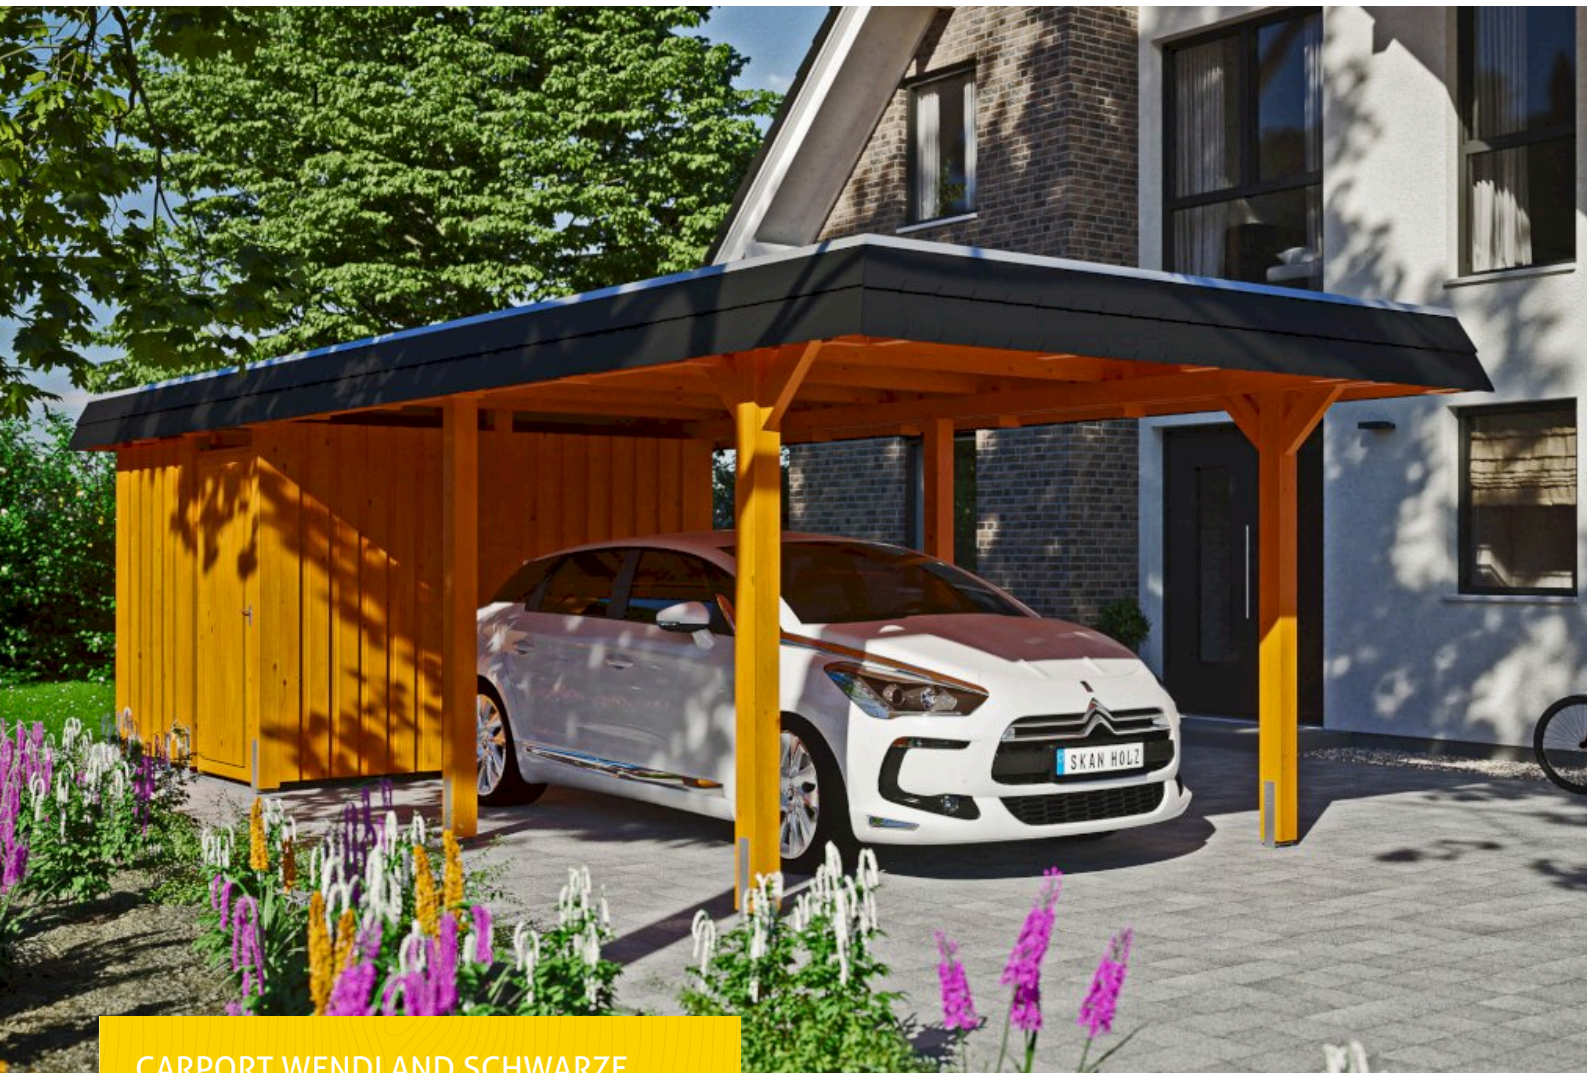

CARPORT WENDLAND SCHWARZE BLENDE

Flachdach-Carport

CARPORT WENDLAND SCHWARZE
BLENDE
362 x 870 cm

Gestaltungsbeispiel

- Massive Konstruktion aus hochwertigem Leimholz (BSH-Fichte)
- Farblich behandelt in eiche hell
- Dachschalung mit EPDM-Folie
- Pfosten 12x12cm

Carport

CARPORT WENDLAND MIT ABSTELLRAUM 362 X 870 CM MIT EPDM-DACH, SCHWARZE BLENDE, EICHE HELL

Datenblatt / Baubeschreibung

Material	Leimholz, Fichte
Farbe	Eiche hell
Farbbehandlung	Lasiert
Größe	362 x 870 cm
Aufstellbreite (Sockelmaß)	315 cm
Aufstelltiefe (Sockelmaß)	738 cm
Außenbreite inkl. Dachüberstand	362 cm
Außentiefe inkl. Dachüberstand	870 cm
Firsthöhe	243 cm
Traufenhöhe	226 cm
Gesamthöhe vorne	243 cm
Gesamthöhe hinten	226 cm
Dachform	Flachdach
Material Dacheindeckung	Dachschalung mit EPDM-Folie
Farbe Dach	Schwarz
Dachstärke	20 mm

Dachfläche	26.84 m²
Dachblende	Walmdachblende in Schieferoptik
Dachneigung	nach hinten
Gefälle	1.2 °
Dachüberstand vorne	94 cm
Dachüberstand hinten	38 cm
Dachüberstand links	23 cm
Dachüberstand rechts	23 cm
Grundfläche	31.49 m²
Umbauter Raum	73.85 m³
Durchfahrtsbreite	291 cm
Durchfahrtshöhe vorne	206 cm
Durchfahrtshöhe hinten	189 cm
Pfostenstärke	12 x 12 cm
Pfostenlänge	220 cm
Pfostenabstand Breite	291 cm
Pfostenabstand Tiefe	230 cm
Pfostenanzahl	11
Verankerung	H-Pfostenanker zum Einbetonieren
Schneelast (sk)	1.05 kN/m²
Windstaudruck q	0.95 kN/m²
Montageart	Freistehend
Türen	1x Einzeltür, geschlossen, 86,5 x 192 cm, Profilzylinderschloss mit 3 Schlüsseln
Türanschlag	Anschlag rechts
Anzahl Packstücke	3
Verpackungsmaß	Breite: 330 cm, Höhe: 72 cm, Tiefe: 120 cm, 765 kg Breite: 260 cm, Höhe: 70 cm, Tiefe: 120 cm, 585 kg Breite: 60 cm, Höhe: 50 cm, Tiefe: 60 cm, 97 kg
Verpackungsgewicht gesamt	1447 kg
nicht im Lieferumfang enthalten	Beton
Garantie	5 Jahre gemäß unseren Garantiebedingungen
Lieferhinweis	Für die Anlieferung muss die Zufahrt für 40 t-LKW möglich sein! Die Anlieferung erfolgt frei Bordsteinkante (Festland Deutschland).