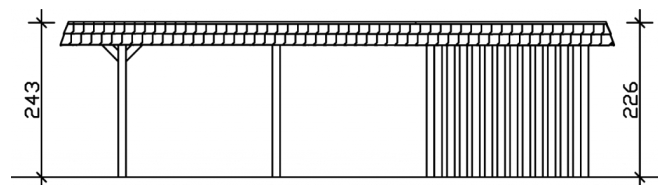

Carport

CARPORT WENDLAND MIT ABSTELLRAUM 362 X 870 CM MIT EPDM-DACH, SCHWARZE BLENDE, EICHE HELL

Datenblatt / Baubeschreibung

Material	Leimholz, Fichte
Farbe	Eiche hell
Farbbehandlung	Lasiert
Größe	362 x 870 cm
Aufstellbreite (Sockelmaß)	315 cm
Aufstelltiefe (Sockelmaß)	738 cm
Außenbreite inkl. Dachüberstand	362 cm
Außentiefe inkl. Dachüberstand	870 cm
Firsthöhe	243 cm
Traufenhöhe	226 cm
Gesamthöhe vorne	243 cm
Gesamthöhe hinten	226 cm
Dachform	Flachdach
Material Dacheindeckung	Dachschalung mit EPDM-Folie
Farbe Dach	Schwarz
Dachstärke	20 mm

Dachfläche	26.84 m²
Dachblende	Walmdachblende in Schieferoptik
Dachneigung	nach hinten
Gefälle	1.2 °
Dachüberstand vorne	94 cm
Dachüberstand hinten	38 cm
Dachüberstand links	23 cm
Dachüberstand rechts	23 cm
Grundfläche	31.49 m²
Umbauter Raum	73.85 m³
Durchfahrtsbreite	291 cm
Durchfahrtshöhe vorne	206 cm
Durchfahrtshöhe hinten	189 cm
Pfostenstärke	12 x 12 cm
Pfostenlänge	220 cm
Pfostenabstand Breite	291 cm
Pfostenabstand Tiefe	230 cm
Pfostenanzahl	11
Verankerung	H-Pfostenanker zum Einbetonieren
Schneelast (sk)	1.05 kN/m²
Windstaudruck q	0.95 kN/m²
Montageart	Freistehend
Türen	1x Einzeltür, geschlossen, 86,5 x 192 cm, Profilzylinderschloss mit 3 Schlüsseln
Türanschlag	Anschlag rechts
Anzahl Packstücke	3
Verpackungsmaß	Breite: 330 cm, Höhe: 72 cm, Tiefe: 120 cm, 765 kg Breite: 260 cm, Höhe: 70 cm, Tiefe: 120 cm, 585 kg Breite: 60 cm, Höhe: 50 cm, Tiefe: 60 cm, 97 kg
Verpackungsgewicht gesamt	1447 kg
nicht im Lieferumfang enthalten	Beton
Garantie	5 Jahre gemäß unseren Garantiebedingungen
Lieferhinweis	Für die Anlieferung muss die Zufahrt für 40 t-LKW möglich sein! Die Anlieferung erfolgt frei Bordsteinkante (Festland Deutschland).

Artikelnummer 244157-01-35

EAN-Nummer 4018211025190

CARPORT WENDLAND SCHWARZE BLENDE

362 x 870 cm

Grundriss

Schnitt

CARPORT WENDLAND SCHWARZE BLENDE

362 x 870 cm
Schnitte und Ansichten Maßstab 1:100