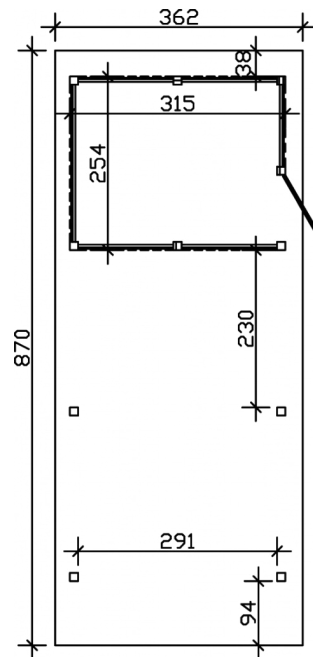

Carport

CARPORT WENDLAND MIT ABSTELLRAUM 362 X 870 CM MIT EPDM-DACH, SCHWARZE BLENDE, EICHE HELL

Datenblatt / Baubeschreibung

Material	Leimholz, Fichte
Farbe	Eiche hell
Farbbehandlung	Lasiert
Größe	362 x 870 cm
Aufstellbreite (Sockelmaß)	315 cm
Aufstelltiefe (Sockelmaß)	738 cm
Außenbreite inkl. Dachüberstand	362 cm
Außentiefe inkl. Dachüberstand	870 cm
Firsthöhe	243 cm
Traufenhöhe	226 cm
Gesamthöhe vorne	243 cm
Gesamthöhe hinten	226 cm
Dachform	Flachdach
Material Dacheindeckung	Dachschalung mit EPDM-Folie
Farbe Dach	Schwarz
Dachstärke	20 mm

Dachfläche	26.84 m²
Dachblende	Walmdachblende in Schieferoptik
Dachneigung	nach hinten
Gefälle	1.2 °
Dachüberstand vorne	94 cm
Dachüberstand hinten	38 cm
Dachüberstand links	23 cm
Dachüberstand rechts	23 cm
Grundfläche	31.49 m²
Umbauter Raum	73.85 m³
Durchfahrtsbreite	291 cm
Durchfahrtshöhe vorne	206 cm
Durchfahrtshöhe hinten	189 cm
Pfostenstärke	12 x 12 cm
Pfostenlänge	220 cm
Pfostenabstand Breite	291 cm
Pfostenabstand Tiefe	230 cm
Pfostenanzahl	11
Verankerung	H-Pfostenanker zum Einbetonieren
Schneelast (sk)	1.05 kN/m²
Windstaudruck q	0.95 kN/m²
Montageart	Freistehend
Türen	1x Einzeltür, geschlossen, 86,5 x 192 cm, Profilzylinderschloss mit 3 Schlüsseln
Türanschlag	Anschlag rechts
Anzahl Packstücke	3
Verpackungsmaß	Breite: 330 cm, Höhe: 72 cm, Tiefe: 120 cm, 765 kg Breite: 260 cm, Höhe: 70 cm, Tiefe: 120 cm, 585 kg Breite: 60 cm, Höhe: 50 cm, Tiefe: 60 cm, 97 kg
Verpackungsgewicht gesamt	1447 kg
nicht im Lieferumfang enthalten	Beton
Garantie	5 Jahre gemäß unseren Garantiebedingungen
Lieferhinweis	Für die Anlieferung muss die Zufahrt für 40 t-LKW möglich sein! Die Anlieferung erfolgt frei Bordsteinkante (Festland Deutschland).

Artikelnummer 244157-01-35

EAN-Nummer 4018211025190

CARPORT WENDLAND SCHWARZE BLENDE

362 x 870 cm

Grundriss

Schnitt

CARPORT WENDLAND SCHWARZE BLENDE

362 x 870 cm
Schnitte und Ansichten Maßstab 1:100