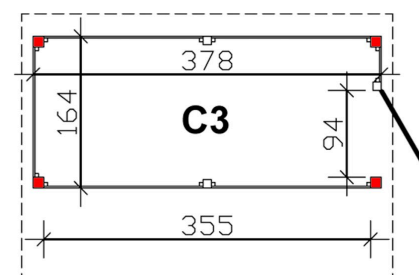

ABSTELLRAUM AUS PROFILSCHALUNG C3

Für Carports mit einer Durchfahrtsbreite bis 355 cm

ABSTELLRAUM AUS PROFILSCHALUNG
C3
378 x 164 cm

Gestaltungsbeispiel

- Farblich behandelt in nussbaum
- inklusive H-Pfostenanker

Zubehör

ABSTELLRAUM C3, 378X164CM, PROFILSCHALUNG, NUSSBAUM

Datenblatt / Baubeschreibung

Material	Nadelholz
Farbe	Nussbaum
Farbbehandlung	Lasiert
Größe	378 x 164 cm
Breite	378 cm
Tiefe	164 cm
Höhe	200 cm
Wandart	Profilschalung
Wandstärke	20 mm
Türen	Einzeltür, geschlossen, 94 x 190 cm, Überfall mit Öse (für Vorhängeschloss vorgesehen)
Türanschlag	variabel
Anzahl Packstücke	1
Verpackungsmaß	Breite: 240 cm, Höhe: 45 cm, Tiefe: 120 cm, 165 kg
Verpackungsgewicht gesamt	165 kg
Garantie	5 Jahre gemäß unseren Garantiebedingungen
Lieferhinweis	Für die Anlieferung muss die Zufahrt für 40 t-LKW möglich sein! Die Anlieferung erfolgt frei Bordsteinkante (Festland Deutschland).