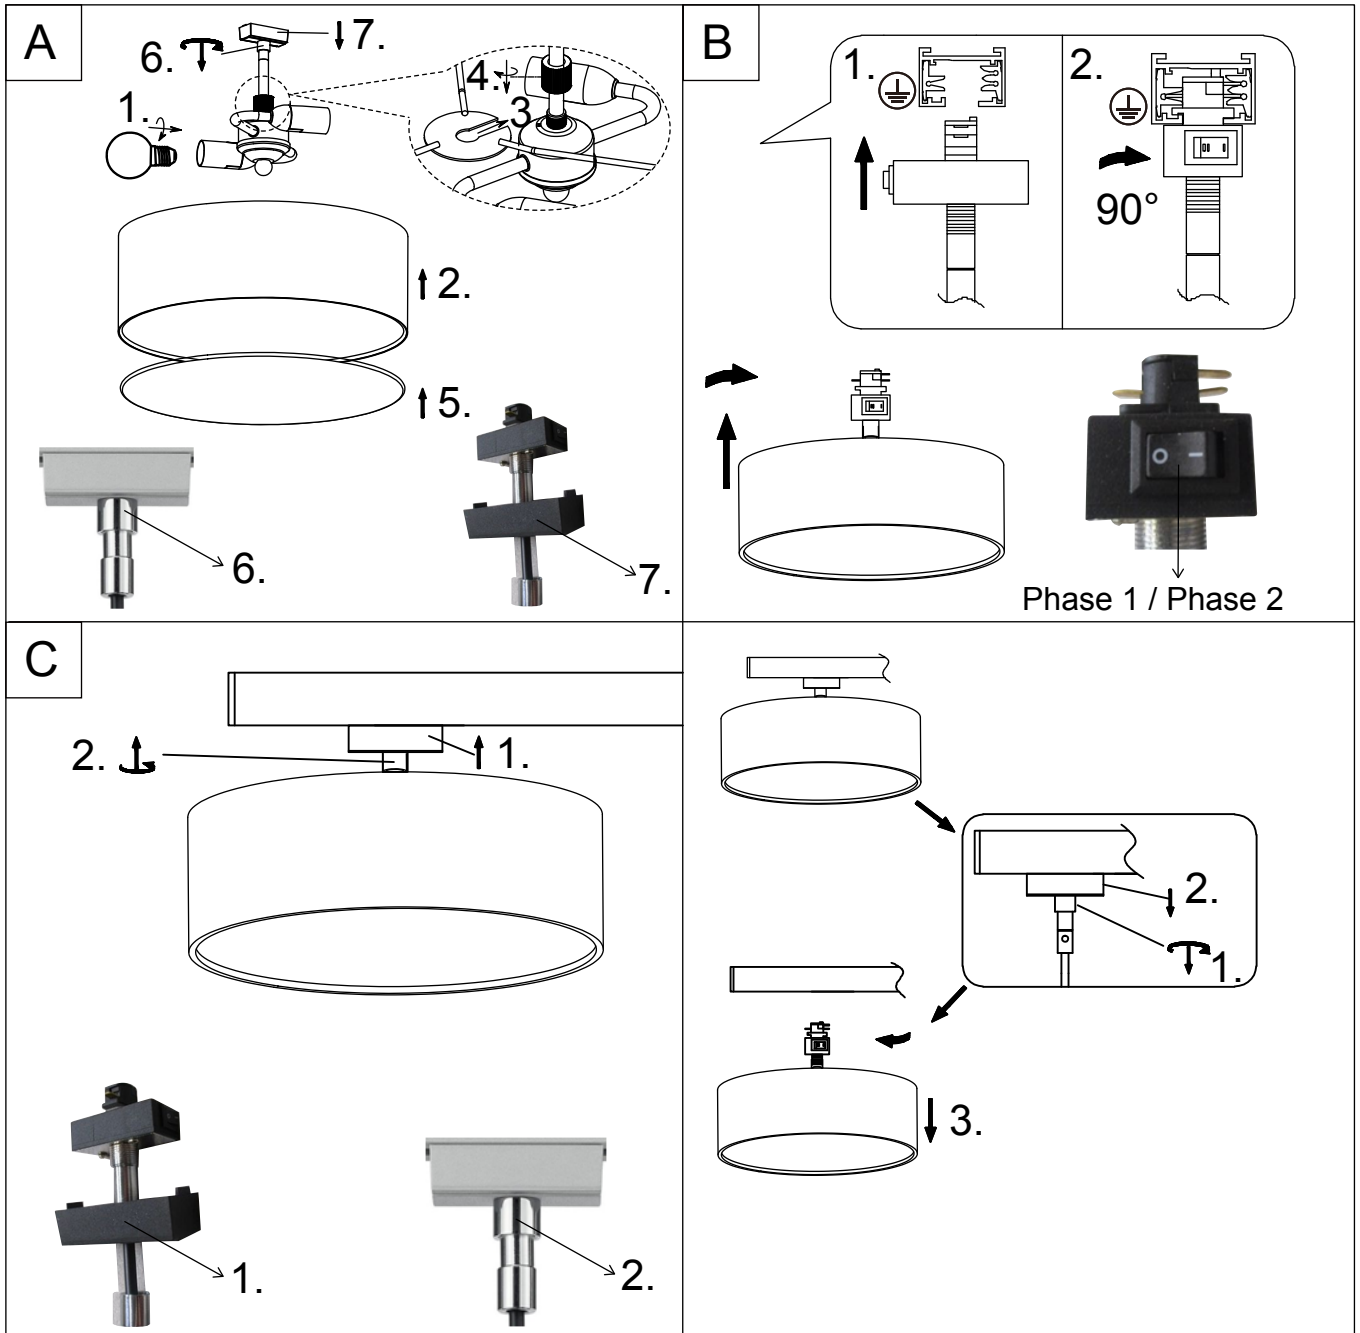

(SR) UPOZORENJE!

Prije početka montađe, pažljivo pročitajte sigurnosne upute!

230V~50Hz, 2 x E27 max. 25W

trio-lighting.com
76390201