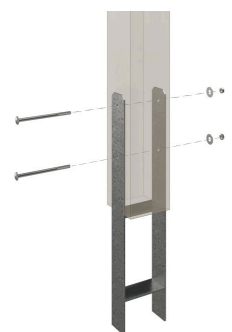

## Flachdach-Carport

CARPORT FRIESLAND  
397 x 860 cm

Gestaltungsbeispiel

- Konstruktion aus imprägniertem Nadelholz
- Farblich behandelt in nussbaum
- Dachschalung mit EPDM-Folie
- Pfosten 11,5x11,5cm

Carport

## CARPORT FRIESLAND 397 X 860 CM MIT EPDM-DACH, NUSSBAUM

### Datenblatt / Baubeschreibung

Material	Nadelholz
Farbe	Nussbaum
Farbbehandlung	Lasiert
Größe	397 x 860 cm
Aufstellbreite (Sockelmaß)	378 cm
Aufstelltiefe (Sockelmaß)	774 cm
Außenbreite inkl. Dachüberstand	397 cm
Außentiefe inkl. Dachüberstand	860 cm
Firsthöhe	241 cm
Traufenhöhe	224 cm
Gesamthöhe vorne	241 cm
Gesamthöhe hinten	224 cm
Dachform	Flachdach
Material Dacheindeckung	Dachschalung mit EPDM-Folie
Farbe Dach	Schwarz
Dachstärke	20 mm