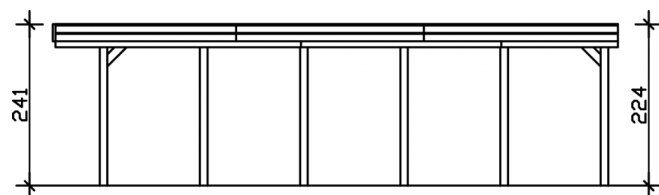

### Datenblatt / Baubeschreibung

Material	Nadelholz
Farbe	Nussbaum
Farbbehandlung	Lasiert
Größe	397 x 860 cm
Aufstellbreite (Sockelmaß)	378 cm
Aufstelltiefe (Sockelmaß)	774 cm
Außenbreite inkl. Dachüberstand	397 cm
Außentiefe inkl. Dachüberstand	860 cm
Firsthöhe	241 cm
Traufenhöhe	224 cm
Gesamthöhe vorne	241 cm
Gesamthöhe hinten	224 cm
Dachform	Flachdach
Material Dacheindeckung	Dachschalung mit EPDM-Folie
Farbe Dach	Schwarz
Dachstärke	20 mm

Dachfläche	<b>33.51 m<sup>2</sup></b>
Dachblende	<b>Profilholz-Blende mit Aluminium-Abschlusskante</b>
Dachneigung	<b>nach hinten</b>
Gefälle	<b>1.2 °</b>
Dachüberstand vorne	<b>71 cm</b>
Dachüberstand hinten	<b>15 cm</b>
Dachüberstand links	<b>9 cm</b>
Dachüberstand rechts	<b>9 cm</b>
Grundfläche	<b>34.14 m<sup>2</sup></b>
Umbauter Raum	<b>79.38 m<sup>3</sup></b>
Durchfahrtsbreite	<b>355 cm</b>
Durchfahrtshöhe vorne	<b>221 cm</b>
Durchfahrtshöhe hinten	<b>204 cm</b>
Pfostenstärke	<b>11,5 x 11,5 cm</b>
Pfostenlänge	<b>220 cm</b>
Pfostenabstand Breite	<b>355 cm</b>
Pfostenabstand Tiefe	<b>141 cm</b>
Pfostenanzahl	<b>12</b>
Verankerung	<b>H-Pfostenanker zum Einbetonieren</b>
Schneelast (sk)	<b>1.25 kN/m<sup>2</sup></b>
Windstaudruck q	<b>0.95 kN/m<sup>2</sup></b>
Montageart	<b>Freistehend</b>
Anzahl Packstücke	<b>2</b>
Verpackungsmaß	<b>Breite: 390 cm, Höhe: 55 cm, Tiefe: 120 cm, 849 kg Breite: 50 cm, Höhe: 50 cm, Tiefe: 50 cm, 60 kg</b>
Verpackungsgewicht gesamt	<b>909 kg</b>
nicht im Lieferumfang enthalten	<b>Beton</b>
Garantie	<b>5 Jahre gemäß unseren Garantiebedingungen</b>
Lieferhinweis	<b>Für die Anlieferung muss die Zufahrt für 40 t-LKW möglich sein! Die Anlieferung erfolgt frei Bordsteinkante (Festland Deutschland).</b>
Artikelnummer	<b>314157-03-35</b>
EAN-Nummer	<b>4018211033843</b>

### 397 x 860 cm

Grundriss

Schnitt

# CARPORT FRIESLAND

397 x 860 cm  
Schnitte und Ansichten Maßstab 1:100

Ansicht Vorne