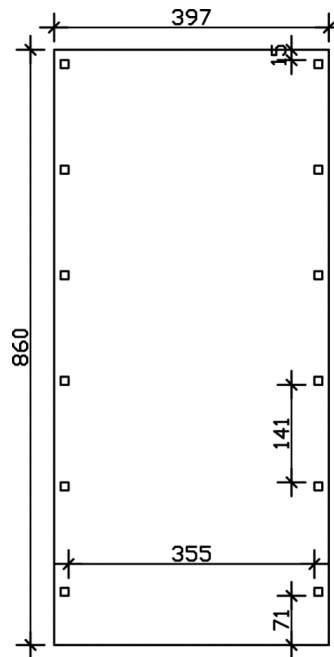

### Datenblatt / Baubeschreibung

Material	Nadelholz
Farbe	Nussbaum
Farbbehandlung	Lasiert
Größe	397 x 860 cm
Aufstellbreite (Sockelmaß)	378 cm
Aufstelltiefe (Sockelmaß)	774 cm
Außenbreite inkl. Dachüberstand	397 cm
Außentiefe inkl. Dachüberstand	860 cm
Firsthöhe	241 cm
Traufenhöhe	224 cm
Gesamthöhe vorne	241 cm
Gesamthöhe hinten	224 cm
Dachform	Flachdach
Material Dacheindeckung	Dachschalung mit EPDM-Folie
Farbe Dach	Schwarz
Dachstärke	20 mm

Dachfläche	<b>33.51 m<sup>2</sup></b>
Dachblende	<b>Profilholz-Blende mit Aluminium-Abschlusskante</b>
Dachneigung	<b>nach hinten</b>
Gefälle	<b>1.2 °</b>
Dachüberstand vorne	<b>71 cm</b>
Dachüberstand hinten	<b>15 cm</b>
Dachüberstand links	<b>9 cm</b>
Dachüberstand rechts	<b>9 cm</b>
Grundfläche	<b>34.14 m<sup>2</sup></b>
Umbauter Raum	<b>79.38 m<sup>3</sup></b>
Durchfahrtsbreite	<b>355 cm</b>
Durchfahrtshöhe vorne	<b>221 cm</b>
Durchfahrtshöhe hinten	<b>204 cm</b>
Pfostenstärke	<b>11,5 x 11,5 cm</b>
Pfostenlänge	<b>220 cm</b>
Pfostenabstand Breite	<b>355 cm</b>
Pfostenabstand Tiefe	<b>141 cm</b>
Pfostenanzahl	<b>12</b>
Verankerung	<b>H-Pfostenanker zum Einbetonieren</b>
Schneelast (sk)	<b>1.25 kN/m<sup>2</sup></b>
Windstaudruck q	<b>0.95 kN/m<sup>2</sup></b>
Montageart	<b>Freistehend</b>
Anzahl Packstücke	<b>2</b>
Verpackungsmaß	<b>Breite: 390 cm, Höhe: 55 cm, Tiefe: 120 cm, 849 kg Breite: 50 cm, Höhe: 50 cm, Tiefe: 50 cm, 60 kg</b>
Verpackungsgewicht gesamt	<b>909 kg</b>
nicht im Lieferumfang enthalten	<b>Beton</b>
Garantie	<b>5 Jahre gemäß unseren Garantiebedingungen</b>
Lieferhinweis	<b>Für die Anlieferung muss die Zufahrt für 40 t-LKW möglich sein! Die Anlieferung erfolgt frei Bordsteinkante (Festland Deutschland).</b>
Artikelnummer	<b>314157-03-35</b>
EAN-Nummer	<b>4018211033843</b>

### 397 x 860 cm

Grundriss

Schnitt

# CARPORT FRIESLAND

397 x 860 cm  
Schnitte und Ansichten Maßstab 1:100

Ansicht Vorne