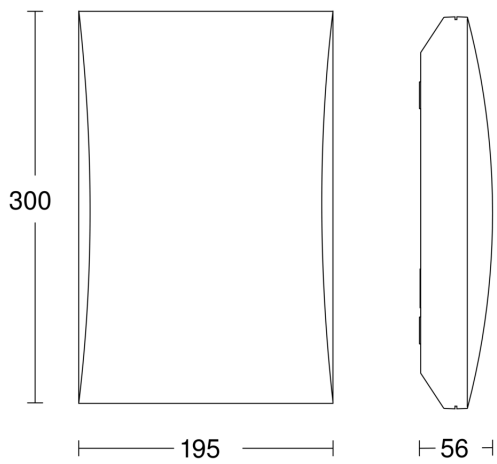

## Technische Daten

Abmessungen (L x B x H)	56 x 300 x 195 mm
Netzanschluss	220 – 240 V / 50 – 60 Hz
Sensortechnologie	Lichtsensor
Leistung	4,9 W
Vernetzung	Nein
Slavebetrieb einstellbar	Nein
gemessener Lichtstrom (360°)	350 lm
Effizienz	78 lm/W
Farbtemperatur	3000 K
Farbabweichung LED	SDCM3
Farbwiedergabeindex	80-89
Mit Leuchtmittel	Ja, STEINEL LED-System
Leuchtmittel	LED nicht austauschbar
Lebensdauer LED (Max. °C)	50000 Std
Lebensdauer LED L70B50 (25°)	> 60000 Std
Lichtstromrückgang nach LM80	L70B10
Sockel	Ohne
LED Kühlsystem	Passive Thermo Control
Mit Bewegungsmelder	Nein

## Maßzeichnung