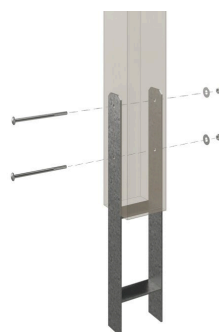

# CARPORT SPREEWALD ROTE BLENDE

Flachdach-Carport

CARPORT SPREEWALD ROTE BLENDE  
585 x 589 cm

Gestaltungsbeispiel

- Konstruktion aus imprägniertem Nadelholz
- Grün imprägniert
- Aluminium-Dachplatten
- Pfosten 11,5x11,5cm

Carport

## CARPORT SPREEWALD 585 X 589 CM MIT ALUMINIUMDACH, ROTE BLENDE

### Datenblatt / Baubeschreibung

Material	Nadelholz
Farbe	Grün
Farbbehandlung	Imprägniert
Größe	585 x 589 cm
Aufstellbreite (Sockelmaß)	553 cm
Aufstelltiefe (Sockelmaß)	469 cm
Außenbreite inkl. Dachüberstand	585 cm
Außentiefe inkl. Dachüberstand	589 cm
Firsthöhe	250 cm
Traufenhöhe	238 cm
Gesamthöhe vorne	250 cm
Gesamthöhe hinten	238 cm
Dachform	Flachdach
Material Dacheindeckung	Aluminium-Dachplatten mit Trapezprofil
Farbe Dach	Aluminium
Dachstärke	0,5 mm