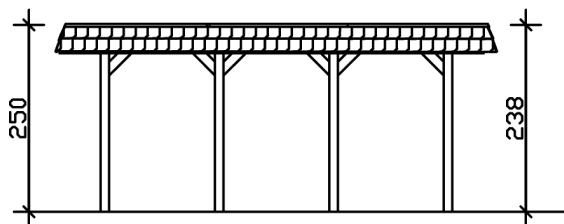

# CARPORT SPREEWALD ROTE BLENDE

Flachdach-Carport

CARPORT SPREEWALD ROTE BLENDE  
585 x 589 cm

Gestaltungsbeispiel

- Konstruktion aus imprägniertem Nadelholz
- Grün imprägniert
- Aluminium-Dachplatten
- Pfosten 11,5x11,5cm

### Datenblatt / Baubeschreibung

Material	Nadelholz
Farbe	Grün
Farbbehandlung	Imprägniert
Größe	585 x 589 cm
Aufstellbreite (Sockelmaß)	553 cm
Aufstelltiefe (Sockelmaß)	469 cm
Außenbreite inkl. Dachüberstand	585 cm
Außentiefe inkl. Dachüberstand	589 cm
Firsthöhe	250 cm
Traufenhöhe	238 cm
Gesamthöhe vorne	250 cm
Gesamthöhe hinten	238 cm
Dachform	Flachdach
Material Dacheindeckung	Aluminium-Dachplatten mit Trapezprofil
Farbe Dach	Aluminium
Dachstärke	0,5 mm

### 585 x 589 cm

Grundriss

Schnitt

## CARPORT SPREEWALD ROTE BLENDE

585 x 589 cm  
Schnitte und Ansichten Maßstab 1:100

Ansicht Vorne