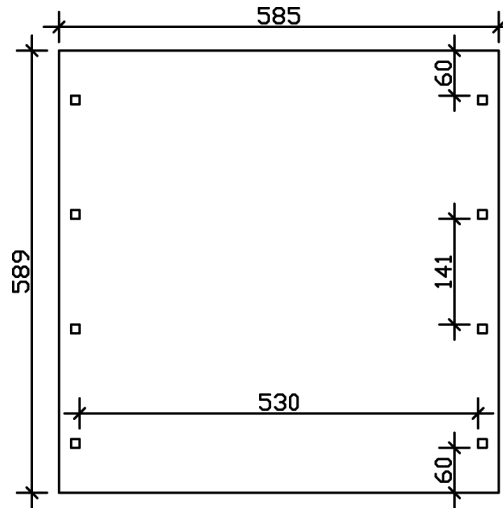

## CARPORT SPREEWALD 585 X 589 CM MIT ALUMINIUMDACH, ROTE BLENDE

### Datenblatt / Baubeschreibung

Material	Nadelholz
Farbe	Grün
Farbbehandlung	Imprägniert
Größe	585 x 589 cm
Aufstellbreite (Sockelmaß)	553 cm
Aufstelltiefe (Sockelmaß)	469 cm
Außenbreite inkl. Dachüberstand	585 cm
Außentiefe inkl. Dachüberstand	589 cm
Firsthöhe	250 cm
Traufenhöhe	238 cm
Gesamthöhe vorne	250 cm
Gesamthöhe hinten	238 cm
Dachform	Flachdach
Material Dacheindeckung	Aluminium-Dachplatten mit Trapezprofil
Farbe Dach	Aluminium
Dachstärke	0,5 mm

### 585 x 589 cm

Grundriss

Schnitt

## CARPORT SPREEWALD ROTE BLENDE

585 x 589 cm  
Schnitte und Ansichten Maßstab 1:100

Ansicht Vorne