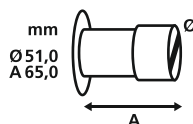

en Solid doorstep for wall fixing

1. Stainless steel
   - Length 65 mm
   - Incl. fixing material
2. BURG-WÄCHTER UK LTD,
   Eurocam Technology Park, Chase Way,
   Bradford, West Yorkshire, England BD5 8 HW

fr Butoir de porte mural

1. En acier inoxydable
   - Longueur 65 mm
   - Avec fixation
2. BURG WÄCHTER FRANCE SASu,
   Route de Pantegnies, Ancien Site EDF,
   59138 Pont Sur Sambre, France

nl Solide, stevige wanddeurstopper

- Edelstaal
- 65 mm lang
- Incl. bevestigingsmateriaal

it Fermaporta forte e robusto da parete

cs Robustní zarážka dveří k montáži na stěnu

sk Spoľahlivá, silná dverová zarážka na stenu

hu Szolid, erős ajtóütőköző falra

ro Opritor de ușă de perete solid și puternic

SC SECURO TECH SRL, Judetul Arad,
com. Frumuseni Nr. 727, CP: 317122

pt Batente de portasólida para fixação na pared

dk Massiv vægdørstopper

fi Tukeva, voimakas seinäkiinnitteinen ovenpysäytin

no Solid, kraftig veggdørstopper

sv Solid dörrstopp för väggmontering

pl Solidny, mocny stoper do drzwi do montażu na ścianie

sl Masivna, močna stenska, vratna zagozda

es Tope para puertas sólida para fijación en el suelo

bg Солиден, стабилен настенен стопер за врата

hr Masivni, čvrsti zidni, klin za vrata

ru Прочный дверной упор для настенного крепления

el Ανθεκτικό, αποτελεσματικό στόπερ πόρτας-τοιχού

et Tugev uksetõkis seinale

lv Stabila, stipra sienas durvju atdure

tr Sağlam, güçlü duvar kapı durdurucu

It Solidus, stiprus sieninis durų stabdiklis