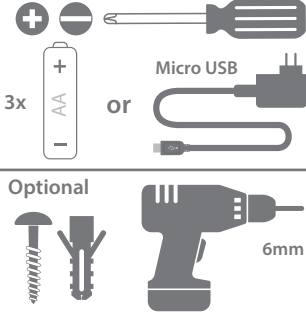

NEEDED TO START (EXCL.)

BOX CONTENT | INHALT | CONTENUS | INHOUD DOOS | CONTENUTO | CONTENIDO DE LA CAJA

FIRST SET-UP | ERSTEINRICHTUNG | PREMIÈRE CONFIGURATION | EERSTE INSTALLATIE | PRIMO SET-UP | PRIMERA CONFIGURACIÓN

CHOOSE INSTALLATION METHOD

FIRST SET-UP USING BATTERIES

FIRST SET-UP USING MICRO USB

FIRST SET-UP | ERSTEINRICHTUNG | PREMIÈRE CONFIGURATION | EERSTE INSTALLATIE | PRIMO SET-UP | PRIMERA CONFIGURACIÓN

FEATURES | EIGENSCHAFTEN | CARACTÉRISTIQUES | KENMERKEN | CARATTERISTICHE | CARACTERÍSTICAS

smartwares
Europe
Jules Verneweg 87
5015 BH Tilburg
The Netherlands
www.chbyron.eu

Find us on

CE Conforms to all relevant European Directives.

Frequency band: 868.4 MHz
Maximum radio-frequency power: +5.92dB
Range: 200 meters