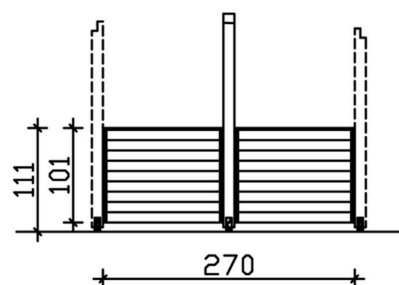

BRÜSTUNG FÜR PAVILLON TOULOUSE

Brüstung aus Nut- und Federbrettern

BRÜSTUNG FÜR PAVILLON TOULOUSE
270 x 106 cm

Gestaltungsbeispiel

- inklusive einem Pfosten 12 x 12 cm
- inklusive Aufschraubstütze
- Farbton Eiche Hell

Zubehör

BRÜSTUNG FÜR PAVILLON TOULOUSE 270 X 106 CM, EICHE HELL

Datenblatt / Baubeschreibung

Material	Nordische Fichte
Farbe	Eiche hell
Farbbehandlung	Lasiert
Größe	270 x 106 cm
Breite	270 cm
Tiefe	12 cm
Höhe	106 cm
Wandart	Profilschalung
Wandstärke	19 mm
Pfostenstärke	12 x 12 cm
Pfostenlänge	228 cm
Pfostenanzahl	1
Anzahl Packstücke	1
Verpackungsmaß	Breite: 300 cm, Höhe: 30 cm, Tiefe: 120 cm, 64 kg
Verpackungsgewicht gesamt	64 kg
Garantie	5 Jahre gemäß unseren Garantiebedingungen

Lieferhinweis

**Für die Anlieferung muss die Zufahrt für 40 t-LKW
möglich sein! Die Anlieferung erfolgt frei
Bordsteinkante (Festland Deutschland).**

Artikelnummer

371341-01

EAN-Nummer

4018211006519