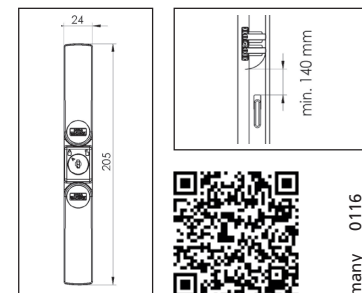

(nl) Raambeveiliging met
dubbele grendel

- Stijlvolle look en aangename haptiek
- VdS-goedgekeurd beveiliging voor tweevleugelige ramen (hout + aluminium)
- Stabiele draaibare grendels
- Mogelijke montageposities: onderkant, bovenkant of kant van de handvat
- Eenvoudige montage
- Gelijksluitend
- Hoog sluit comfort
- Handleiding voor de installatie bijgevoegd

(it) Protezione per finestra con due
stanghette

(es) Seguro para ventanas
con pestillo doble

(pt) Tranca para janela com barra dupla

(sv) Fönsterlås med dubbel säkring

(no) Vindussikring med dobbel sperre

(da) Vinduessikring med dobbelt rigel

(fi) Ikkunan varmistin kahdella salvalla

(el) Ασφάλεια παραθύρων
με διπλό κλειδίωμα

(tr) Çift sürgülü pencere emniyeti

(ro) Protecția ferestrei cu
siguranță dublă

(pl) Blokada okna z rygłem podwójnym

(cs) Ochrana okna s dvojitou pojistkou

(hu) Ablakvédelem kettős retesszel

(sl) Okenska zaščita z dvojnimi zatičema

(hr) Zaštita prozora s dvojnim zasunom

(ru) Защита для окон с двойным ригелем

(bg) Защита на прозорец с двойна
заклучалка

(et) Aknakaitse topelttõkkega

(sk) Ochrana okna s dvojitou pojistkou

BURG-WÄCHTER KG
Altenhofer Weg 15
58300 Wetter
Germany

Made in Germany 0116

WinSafe WS 22 W SB