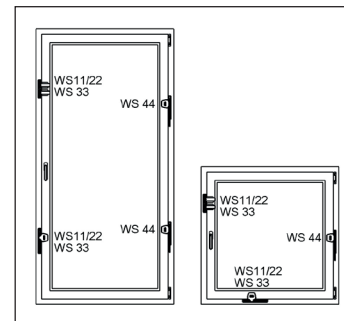

(nl) Raambeveiliging met
dubbele grendel

- Stijlvolle look en aangename haptiek
- VdS-goedgekeurd beveiliging voor tweevleugelige ramen (hout + aluminium)
- Stabiele draaibare grendels
- Mogelijke montageposities: onderkant, bovenkant of kant van de handvat
- Eenvoudige montage
- Gelijksluitend
- Hoog sluit comfort
- Handleiding voor de installatie bijgevoegd

(it) Protezione per finestra con due
stanghette

(es) Seguro para ventanas
con pestillo doble

(pt) Tranca para janela com barra dupla

(sv) Fönsterlås med dubbel säkring

(no) Vindussikring med dobbel sperre

(da) Vinduessikring med dobbelt rigel

(fi) Ikkunan varmistin kahdella salvalla

(el) Ασφάλεια παραθύρων
με διπλό κλειδίωμα

(tr) Çift sürgülü pencere emniyeti

(ro) Protecția ferestrei cu
siguranță dublă

(pl) Blokada okna z rygłem podwójnym

(cs) Ochrana okna s dvojitou pojistkou

(hu) Ablakvédelem kettős retesszel

(sl) Okenska zaščita z dvojnimi zatičema

(hr) Zaštita prozora s dvojnim zasunom

(ru) Защита для окон с двойным ригелем

(bg) Защита на прозорец с двойна
заклучалка

(et) Aknakaitse topelttõkkega

(sk) Ochrana okna s dvojitou pojistkou

BURG-WÄCHTER KG
Altenhofer Weg 15
58300 Wetter
Germany

Made in Germany 0116

WinSafe WS 22 W SB