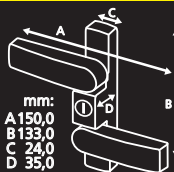

Art.-Nr. WinSafe WS 22 W SB

www.burg.biz