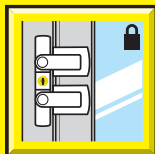

Fenstersicherung mit Doppelriegel
Window protection with double bolt
Système de verrouillage à double verrou pour fenêtre

INKLUSIVE

Art.-Nr. WinSafe WS 22 W SB

www.burg.biz

(de) Fenstersicherung
mit Doppelriegel

- Formschöne Optik und angenehme Haptik
- VdS-anerkannt für Fenster aus Holz oder Aluminium
- Mit 2 stabilen Schwenkriegeln
- Mögliche Montagepositionen: Unter-, Ober- und Griffseite
- Leichte Selbstmontage
- Gleichschließend
- Hoher Schließkomfort
- Montage-Anleitung liegt bei