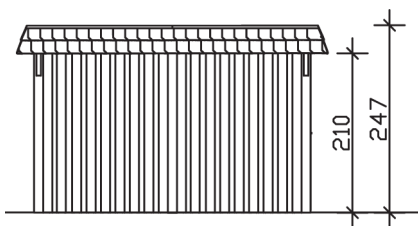

▶ Flachdach-Carport

409 X 870 cm

Carport Wendland rote Blende

- ▶ Massive Konstruktion aus hochwertigem Leimholz (BSH-Fichte)
- ▶ Farblich behandelt in eiche hell
- ▶ Dachschalung mit EPDM-Folie
- ▶ Pfosten 12 x 12 cm

► Datenblatt / Baubeschreibung		Carport Wendland rote Blende
Material		Leimholz, Fichte
Farbbehandlung		Lasiert in Eiche hell
Pfostenstärke		12 x 12 cm
Breite		409 cm
Tiefe		870 cm
Grundfläche		35,58 m ²
Umbauter Raum		84,87 m ³
Breite Sockelmaß		365 cm
Tiefe Sockelmaß		738 cm
Durchfahrtshöhe vorne		210 cm
Durchfahrtshöhe hinten		193 cm
Durchfahrtsbreite		341 cm
Firsthöhe		247 cm
Traufenhöhe		230 cm
Schneelast		1,25 kN/m ²
Dachform		Flachdach
Dachfläche		30,75 m ²
Dachneigung		1,2 °

Dachstärke	20 mm
Wasserablauf	nach hinten
Pfostenabstand Tiefe	230 cm
Pfostenanzahl	11
Oberfläche Holz	247,16 m ²
Im Lieferumfang enthalten	H-Pfostenanker zum Einbetonieren, Montagematerial, Aufbauanleitung
Anzahl Packstücke	3
Gesamt-Gewicht	1610 kg
Verpackung	Paket 1: B 120 cm x L 380 cm x H 85 cm Gewicht 971 kg Paket 2: B 120 cm x L 260 cm x H 70 cm Gewicht 548 kg Paket 3: B 60 cm x L 60 cm x H 50 cm Gewicht 91 kg
Artikelnummer	244416-01-35
EAN-Nummer	4018211025794
Lieferhinweis	Für die Anlieferung muss die Zufahrt für 40 t-LKW möglich sein! Die Anlieferung erfolgt frei Bordsteinkante (Festland Deutschland).
Garantie	5 Jahre gemäß unseren Garantiebedingungen

Carport Wendland rote Blende

Ansicht vorne

Ansicht Seite

Grundriss

Carport Wendland rote Blende

Schnitte und Ansichten Maßstab 1:100