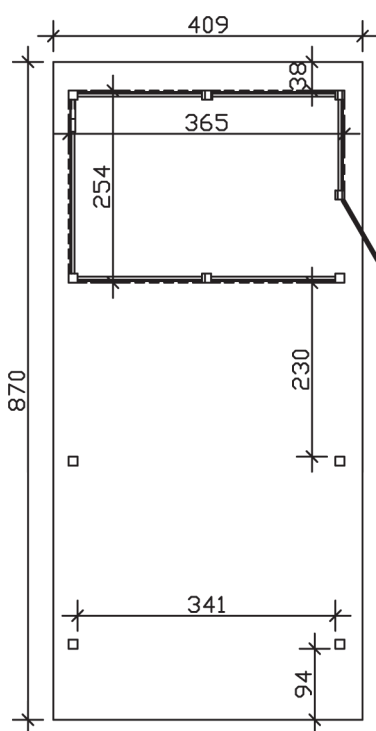

▶ Flachdach-Carport

409 X 870 cm

Carport Wendland rote Blende

- ▶ Massive Konstruktion aus hochwertigem Leimholz (BSH-Fichte)
- ▶ Farblich behandelt in eiche hell
- ▶ Dachschalung mit EPDM-Folie
- ▶ Pfosten 12 x 12 cm

► Datenblatt / Baubeschreibung		Carport Wendland rote Blende
Material		Leimholz, Fichte
Farbbehandlung		Lasiert in Eiche hell
Pfostenstärke		12 x 12 cm
Breite		409 cm
Tiefe		870 cm
Grundfläche		35,58 m ²
Umbauter Raum		84,87 m ³
Breite Sockelmaß		365 cm
Tiefe Sockelmaß		738 cm
Durchfahrtshöhe vorne		210 cm
Durchfahrtshöhe hinten		193 cm
Durchfahrtsbreite		341 cm
Firsthöhe		247 cm
Traufenhöhe		230 cm
Schneelast		1,25 kN/m ²
Dachform		Flachdach
Dachfläche		30,75 m ²
Dachneigung		1,2 °

Dachstärke	20 mm
Wasserablauf	nach hinten
Pfostenabstand Tiefe	230 cm
Pfostenanzahl	11
Oberfläche Holz	247,16 m ²
Im Lieferumfang enthalten	H-Pfostenanker zum Einbetonieren, Montagematerial, Aufbauanleitung
Anzahl Packstücke	3
Gesamt-Gewicht	1610 kg
Verpackung	Paket 1: B 120 cm x L 380 cm x H 85 cm Gewicht 971 kg Paket 2: B 120 cm x L 260 cm x H 70 cm Gewicht 548 kg Paket 3: B 60 cm x L 60 cm x H 50 cm Gewicht 91 kg
Artikelnummer	244416-01-35
EAN-Nummer	4018211025794
Lieferhinweis	Für die Anlieferung muss die Zufahrt für 40 t-LKW möglich sein! Die Anlieferung erfolgt frei Bordsteinkante (Festland Deutschland).
Garantie	5 Jahre gemäß unseren Garantiebedingungen

Carport Wendland rote Blende

Ansicht vorne

Ansicht Seite

Grundriss

Carport Wendland rote Blende

Schnitte und Ansichten Maßstab 1:100