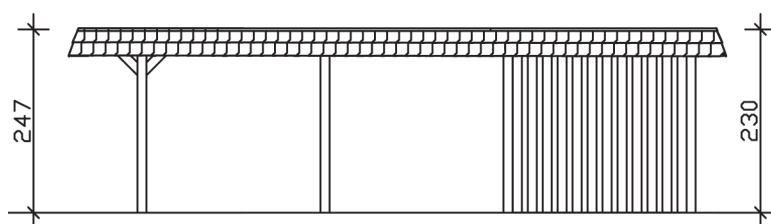

▶ Flachdach-Carport

409 X 870 cm

Carport Wendland rote Blende

- ▶ Massive Konstruktion aus hochwertigem Leimholz (BSH-Fichte)
- ▶ Farblich behandelt in eiche hell
- ▶ Dachschalung mit EPDM-Folie
- ▶ Pfosten 12 x 12 cm

► Datenblatt / Baubeschreibung		Carport Wendland rote Blende
Material		Leimholz, Fichte
Farbbehandlung		Lasiert in Eiche hell
Pfostenstärke		12 x 12 cm
Breite		409 cm
Tiefe		870 cm
Grundfläche		35,58 m ²
Umbauter Raum		84,87 m ³
Breite Sockelmaß		365 cm
Tiefe Sockelmaß		738 cm
Durchfahrtshöhe vorne		210 cm
Durchfahrtshöhe hinten		193 cm
Durchfahrtsbreite		341 cm
Firsthöhe		247 cm
Traufenhöhe		230 cm
Schneelast		1,25 kN/m ²
Dachform		Flachdach
Dachfläche		30,75 m ²
Dachneigung		1,2 °

Dachstärke	20 mm
Wasserablauf	nach hinten
Pfostenabstand Tiefe	230 cm
Pfostenanzahl	11
Oberfläche Holz	247,16 m ²
Im Lieferumfang enthalten	H-Pfostenanker zum Einbetonieren, Montagematerial, Aufbauanleitung
Anzahl Packstücke	3
Gesamt-Gewicht	1610 kg
Verpackung	Paket 1: B 120 cm x L 380 cm x H 85 cm Gewicht 971 kg Paket 2: B 120 cm x L 260 cm x H 70 cm Gewicht 548 kg Paket 3: B 60 cm x L 60 cm x H 50 cm Gewicht 91 kg
Artikelnummer	244416-01-35
EAN-Nummer	4018211025794
Lieferhinweis	Für die Anlieferung muss die Zufahrt für 40 t-LKW möglich sein! Die Anlieferung erfolgt frei Bordsteinkante (Festland Deutschland).
Garantie	5 Jahre gemäß unseren Garantiebedingungen

Carport Wendland rote Blende

Ansicht vorne

Ansicht Seite

Grundriss

Carport Wendland rote Blende

Schnitte und Ansichten Maßstab 1:100