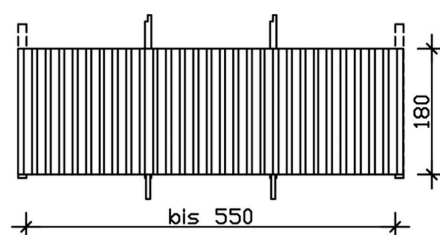

# RÜCKWAND AUS DECKESCHALUNG 20X120MM

inkl. Einbaupfosten und Pfostenanker

RÜCKWAND AUS DECKESCHALUNG  
20X120MM  
550 x 180 cm

Gestaltungsbeispiel

- 550 x 180 cm
- Fichte, farblich behandelt in eiche hell
- inkl. Einbaupfosten mit Pfostenanker

## RÜCKWAND DECKELSCHALUNG 550 X 180 CM, FICHTE, EICHE HELL

### Datenblatt / Baubeschreibung

Material	Nordische Fichte
Farbe	Eiche hell
Farbbehandlung	Lasiert
Größe	550 x 180 cm
Breite	550 cm
Höhe	180 cm
Wandart	Deckelschalung
Wandstärke	20 mm
Pfostenstärke	12 x 12 cm
Pfostenlänge	235 cm
Pfostenanzahl	2
Anzahl Packstücke	1
Verpackungsmaß	Breite: 240 cm, Höhe: 40 cm, Tiefe: 120 cm, 209 kg
Verpackungsgewicht gesamt	209 kg
Garantie	5 Jahre gemäß unseren Garantiebedingungen
Lieferhinweis	Für die Anlieferung muss die Zufahrt für 40 t-LKW möglich sein! Die Anlieferung erfolgt frei Bordsteinkante (Festland Deutschland).