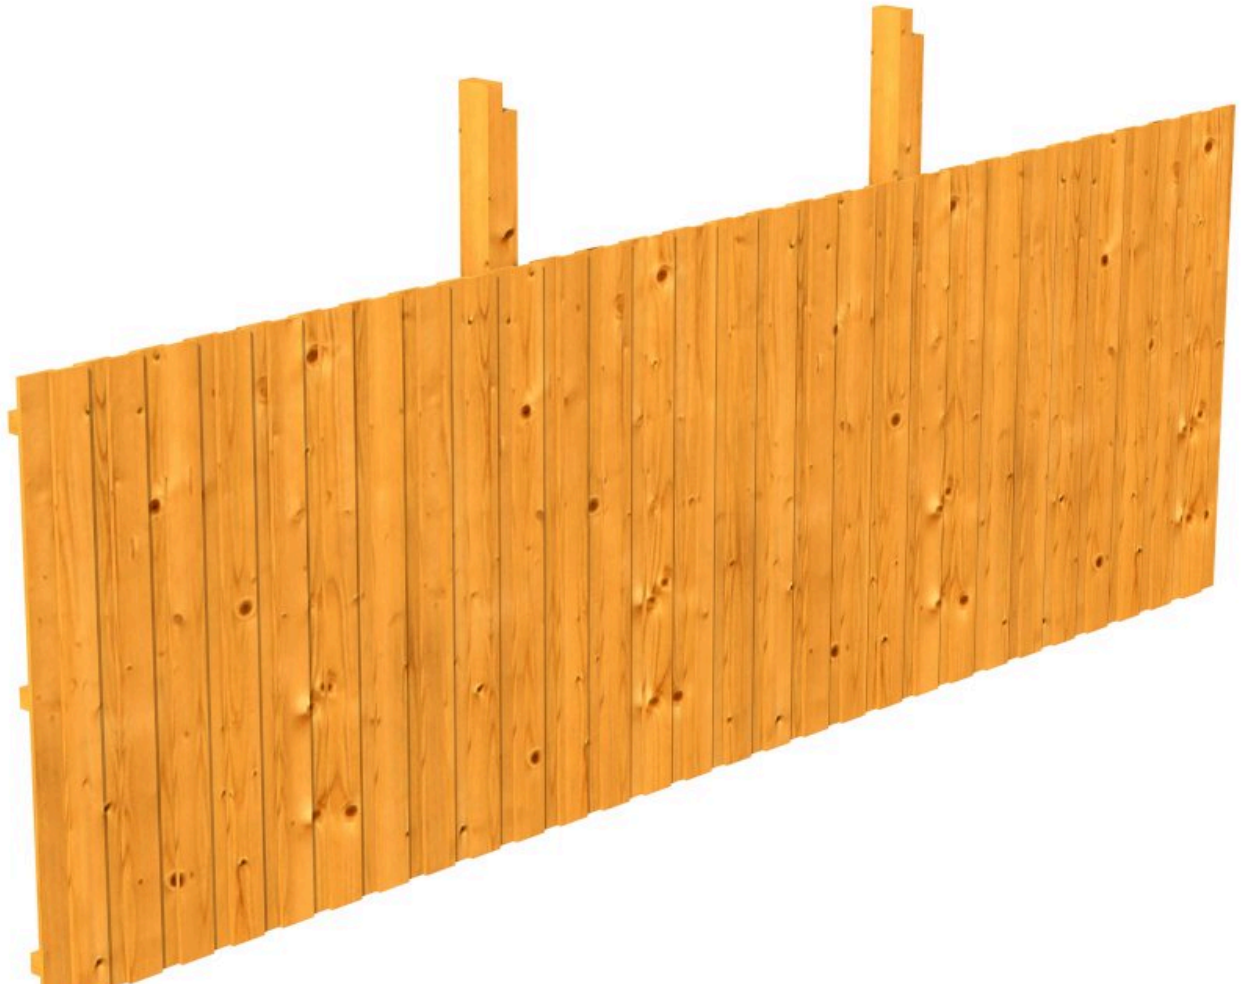

# RÜCKWAND AUS DECKESCHALUNG 20X120MM

inkl. Einbaupfosten und Pfostenanker

RÜCKWAND AUS DECKESCHALUNG  
20X120MM  
550 x 180 cm

Gestaltungsbeispiel

- 550 x 180 cm
- Fichte, farblich behandelt in eiche hell
- inkl. Einbaupfosten mit Pfostenanker

## RÜCKWAND DECKELSCHALUNG 550 X 180 CM, FICHTE, EICHE HELL

### Datenblatt / Baubeschreibung

Material	Nordische Fichte
Farbe	Eiche hell
Farbbehandlung	Lasiert
Größe	550 x 180 cm
Breite	550 cm
Höhe	180 cm
Wandart	Deckelschalung
Wandstärke	20 mm
Pfostenstärke	12 x 12 cm
Pfostenlänge	235 cm
Pfostenanzahl	2
Anzahl Packstücke	1
Verpackungsmaß	Breite: 240 cm, Höhe: 40 cm, Tiefe: 120 cm, 209 kg
Verpackungsgewicht gesamt	209 kg
Garantie	5 Jahre gemäß unseren Garantiebedingungen
Lieferhinweis	Für die Anlieferung muss die Zufahrt für 40 t-LKW möglich sein! Die Anlieferung erfolgt frei Bordsteinkante (Festland Deutschland).