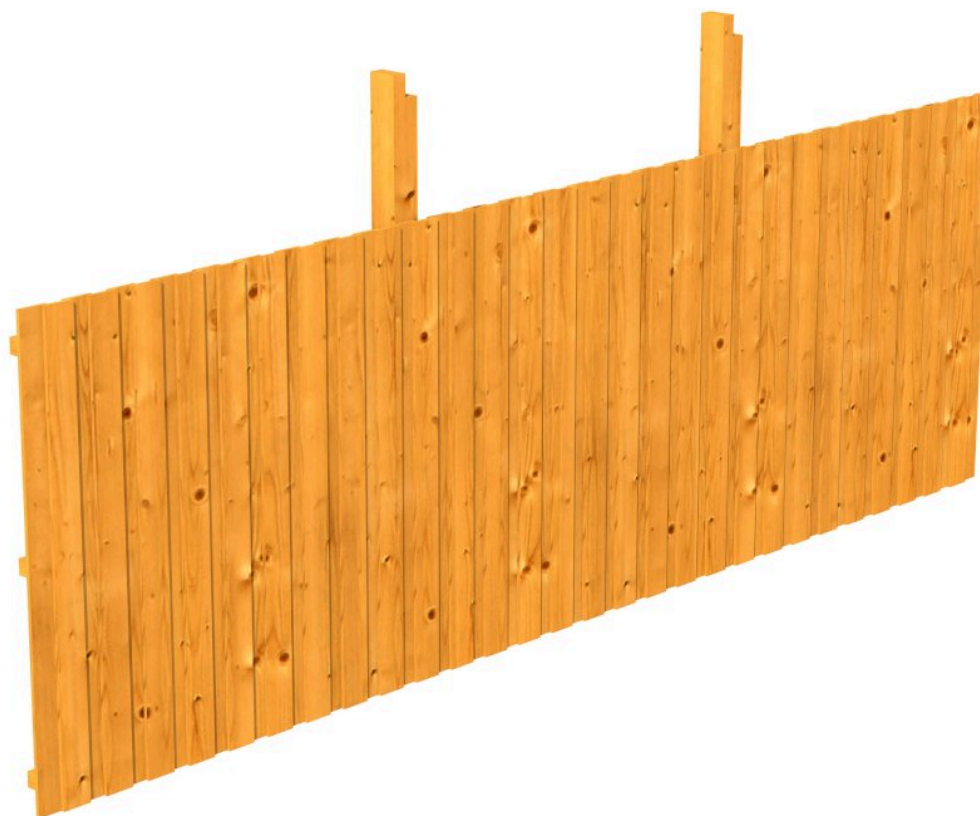

# RÜCKWAND AUS DECKESCHALUNG 20X120MM

inkl. Einbaupfosten und Pfostenanker

RÜCKWAND AUS DECKESCHALUNG  
20X120MM  
550 x 180 cm

Gestaltungsbeispiel

- 550 x 180 cm
- Fichte, farblich behandelt in eiche hell
- inkl. Einbaupfosten mit Pfostenanker

## RÜCKWAND DECKELSCHALUNG 550 X 180 CM, FICHTE, EICHE HELL

### Datenblatt / Baubeschreibung

Material	Nordische Fichte
Farbe	Eiche hell
Farbbehandlung	Lasiert
Größe	550 x 180 cm
Breite	550 cm
Höhe	180 cm
Wandart	Deckelschalung
Wandstärke	20 mm
Pfostenstärke	12 x 12 cm
Pfostenlänge	235 cm
Pfostenanzahl	2
Anzahl Packstücke	1
Verpackungsmaß	Breite: 240 cm, Höhe: 40 cm, Tiefe: 120 cm, 209 kg
Verpackungsgewicht gesamt	209 kg
Garantie	5 Jahre gemäß unseren Garantiebedingungen
Lieferhinweis	Für die Anlieferung muss die Zufahrt für 40 t-LKW möglich sein! Die Anlieferung erfolgt frei Bordsteinkante (Festland Deutschland).