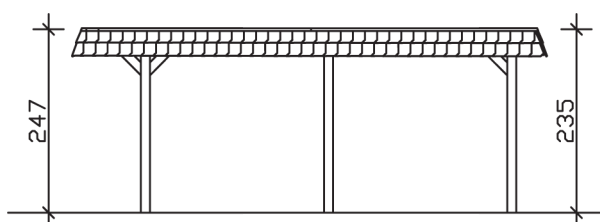

▶ Flachdach-Carport

409 X 628 cm

## Carport Wendland rote Blende

- ▶ Massive Konstruktion aus hochwertigem Leimholz (BSH-Fichte)
- ▶ Farblich unbehandelt
- ▶ Dachschalung mit EPDM-Folie
- ▶ Pfosten 12 x 12 cm

<b>Dachstärke</b>	20 mm
<b>Wasserablauf</b>	nach hinten
<b>Pfostenabstand Tiefe</b>	230 cm
<b>Pfostenanzahl</b>	6
<b>Oberfläche Holz</b>	113,41 m <sup>2</sup>
<b>Im Lieferumfang enthalten</b>	H-Pfostenanker zum Einbetonieren, Montagematerial, Aufbauanleitung
<b>Anzahl Packstücke</b>	2
<b>Gesamt-Gewicht</b>	849 kg
<b>Verpackung</b>	Paket 1: B 120 cm x L 380 cm x H 65 cm Gewicht 785 kg Paket 2: B 50 cm x L 50 cm x H 40 cm Gewicht 64 kg
<b>Artikelnummer</b>	244263-00-35
<b>EAN-Nummer</b>	4018211025428
<b>Lieferhinweis</b>	Für die Anlieferung muss die Zufahrt für 40 t-LKW möglich sein! Die Anlieferung erfolgt frei Bordsteinkante (Festland Deutschland).
<b>Garantie</b>	5 Jahre gemäß unseren Garantiebedingungen

## Carport Wendland rote Blende

Ansicht vorne

Ansicht Seite

Grundriss

### Carport Wendland rote Blende

Schnitte und Ansichten Maßstab 1:100