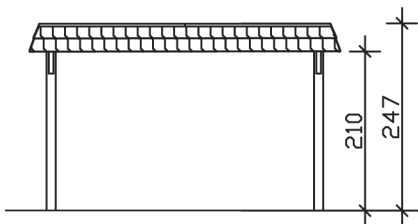

▶ Flachdach-Carport

409 X 628 cm

## Carport Wendland rote Blende

- ▶ Massive Konstruktion aus hochwertigem Leimholz (BSH-Fichte)
- ▶ Farblich unbehandelt
- ▶ Dachschalung mit EPDM-Folie
- ▶ Pfosten 12 x 12 cm

<b>Dachstärke</b>	20 mm
<b>Wasserablauf</b>	nach hinten
<b>Pfostenabstand Tiefe</b>	230 cm
<b>Pfostenanzahl</b>	6
<b>Oberfläche Holz</b>	113,41 m <sup>2</sup>
<b>Im Lieferumfang enthalten</b>	H-Pfostenanker zum Einbetonieren, Montagematerial, Aufbauanleitung
<b>Anzahl Packstücke</b>	2
<b>Gesamt-Gewicht</b>	849 kg
<b>Verpackung</b>	Paket 1: B 120 cm x L 380 cm x H 65 cm Gewicht 785 kg Paket 2: B 50 cm x L 50 cm x H 40 cm Gewicht 64 kg
<b>Artikelnummer</b>	244263-00-35
<b>EAN-Nummer</b>	4018211025428
<b>Lieferhinweis</b>	Für die Anlieferung muss die Zufahrt für 40 t-LKW möglich sein! Die Anlieferung erfolgt frei Bordsteinkante (Festland Deutschland).
<b>Garantie</b>	5 Jahre gemäß unseren Garantiebedingungen

## Carport Wendland rote Blende

Ansicht vorne

Ansicht Seite

Grundriss

### Carport Wendland rote Blende

Schnitte und Ansichten Maßstab 1:100