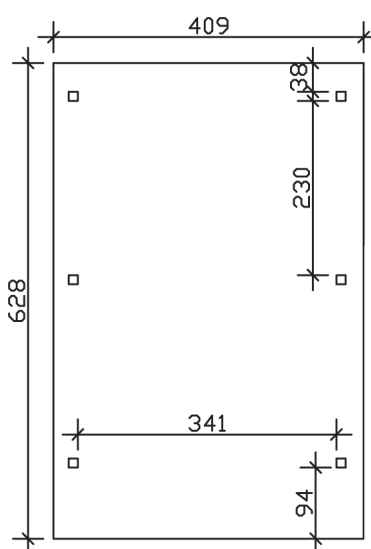

▶ Flachdach-Carport

409 X 628 cm

## Carport Wendland rote Blende

- ▶ Massive Konstruktion aus hochwertigem Leimholz (BSH-Fichte)
- ▶ Farblich unbehandelt
- ▶ Dachschalung mit EPDM-Folie
- ▶ Pfosten 12 x 12 cm

<b>Dachstärke</b>	20 mm
<b>Wasserablauf</b>	nach hinten
<b>Pfostenabstand Tiefe</b>	230 cm
<b>Pfostenanzahl</b>	6
<b>Oberfläche Holz</b>	113,41 m <sup>2</sup>
<b>Im Lieferumfang enthalten</b>	H-Pfostenanker zum Einbetonieren, Montagematerial, Aufbauanleitung
<b>Anzahl Packstücke</b>	2
<b>Gesamt-Gewicht</b>	849 kg
<b>Verpackung</b>	Paket 1: B 120 cm x L 380 cm x H 65 cm Gewicht 785 kg Paket 2: B 50 cm x L 50 cm x H 40 cm Gewicht 64 kg
<b>Artikelnummer</b>	244263-00-35
<b>EAN-Nummer</b>	4018211025428
<b>Lieferhinweis</b>	Für die Anlieferung muss die Zufahrt für 40 t-LKW möglich sein! Die Anlieferung erfolgt frei Bordsteinkante (Festland Deutschland).
<b>Garantie</b>	5 Jahre gemäß unseren Garantiebedingungen

## Carport Wendland rote Blende

Ansicht vorne

Ansicht Seite

Grundriss

### Carport Wendland rote Blende

Schnitte und Ansichten Maßstab 1:100