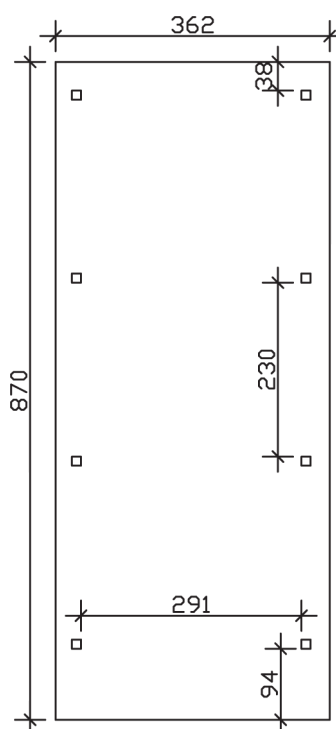

## Carport Wendland schwarze Blende

- ▶ Massive Konstruktion aus hochwertigem Leimholz (BSH-Fichte)
- ▶ Farblich behandelt in schiefergrau
- ▶ Aluminium-Dachplatten
- ▶ Pfosten 12 x 12 cm

► Datenblatt / Baubeschreibung		Carport Wendland schwarze Blende
<b>Material</b>		Leimholz, Fichte
<b>Farbbehandlung</b>		Lasiert in Schiefergrau
<b>Pfostenstärke</b>		12 x 12 cm
<b>Breite</b>		362 cm
<b>Tiefe</b>		870 cm
<b>Grundfläche</b>		31,49 m <sup>2</sup>
<b>Umbauter Raum</b>		73,85 m <sup>3</sup>
<b>Breite Sockelmaß</b>		315 cm
<b>Tiefe Sockelmaß</b>		738 cm
<b>Durchfahrtshöhe vorne</b>		206 cm
<b>Durchfahrtshöhe hinten</b>		189 cm
<b>Durchfahrtsbreite</b>		291 cm
<b>Firsthöhe</b>		243 cm
<b>Traufenhöhe</b>		226 cm
<b>Schneelast</b>		1,05 kN/m <sup>2</sup>
<b>Dachform</b>		Flachdach
<b>Dachfläche</b>		26,84 m <sup>2</sup>
<b>Dachneigung</b>		1,2 °

<b>Dachstärke</b>	0,5 mm
<b>Wasserablauf</b>	nach hinten
<b>Pfostenabstand Tiefe</b>	230 cm
<b>Pfostenanzahl</b>	8
<b>Oberfläche Holz</b>	64,54 m <sup>2</sup>
<b>Im Lieferumfang enthalten</b>	H-Pfostenanker zum Einbetonieren, Montagematerial, Aufbauanleitung
<b>Anzahl Packstücke</b>	1
<b>Gesamt-Gewicht</b>	971 kg
<b>Verpackung</b>	Paket 1: B 120 cm x L 330 cm x H 75 cm Gewicht 971 kg
<b>Artikelnummer</b>	244102-13-51
<b>EAN-Nummer</b>	4018211031375
<b>Lieferhinweis</b>	Für die Anlieferung muss die Zufahrt für 40 t-LKW möglich sein! Die Anlieferung erfolgt frei Bordsteinkante (Festland Deutschland).
<b>Garantie</b>	5 Jahre gemäß unseren Garantiebedingungen

## Carport Wendland schwarze Blende

Ansicht vorne

Ansicht Seite

Grundriss

### Carport Wendland schwarze Blende

Schnitte und Ansichten Maßstab 1:100