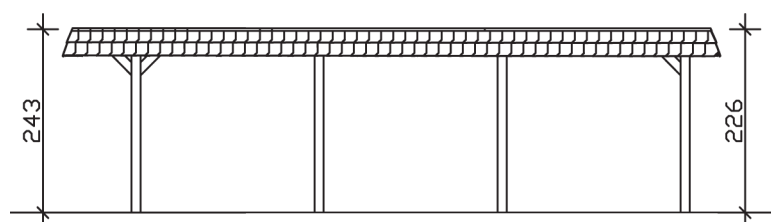

Ansicht Seite