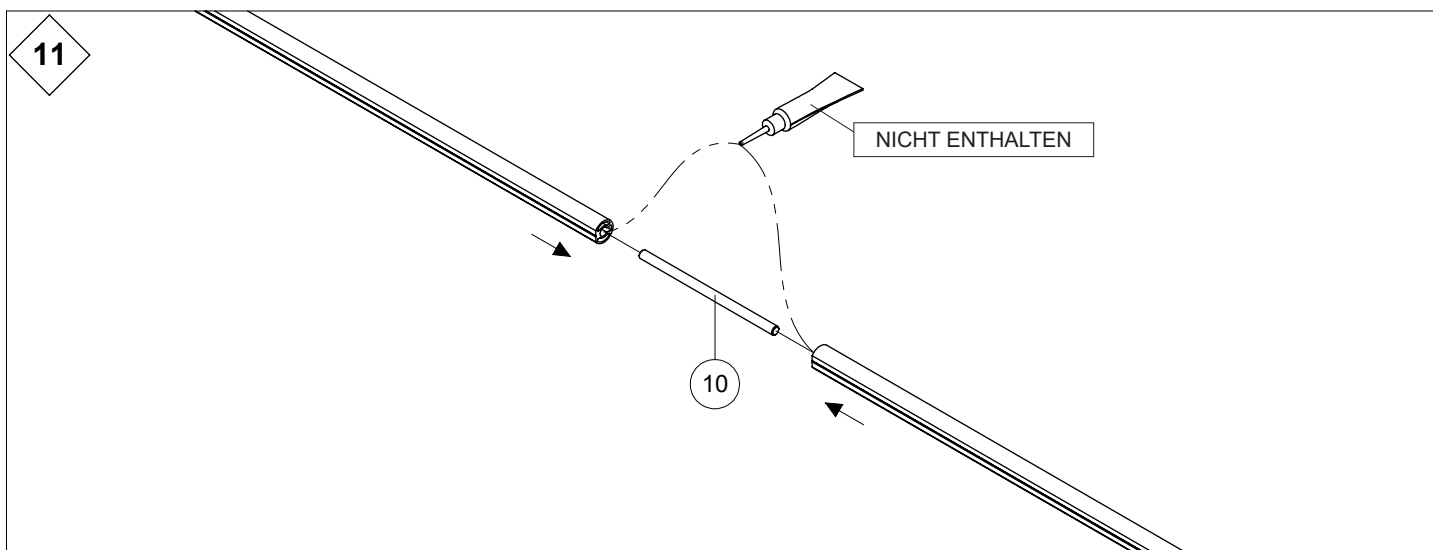

Montageanleitung Globus Geländer

<p>1</p>  <p>x 2 K2-1086910 RAL 9005</p>	<p>4</p>  <p>x 2 K1-1086716 RAL 9005</p>	<p>7</p>  <p>Ø 40mm</p> <p>x 1 K1-1086720 2000 mm - RAL 9005</p>			<p>8</p>  <p>x 1 K1-35230</p>
<p>10</p>  <p>x 5 K0-87033</p>		<p>11</p>  <p>x 10 K1-1086914 Ø14</p>	<p>12</p>  <p>x 4 K3-10489 Ø4,8 x 16</p>	<p>16</p>  <p>x 10 K3-10493 Ø5 x 65</p>	<p>17</p>  <p>x 1 K3-10502 PH 2</p>
<p>20</p>  <p>x 8 K1-01018 RAL 9005</p>	<p>21</p>  <p>x 8 K3-06070 Ø10 x 60 - Dacromet320</p>	<p>22</p>  <p>x 8 K3-10495 Ø10</p>	<p>23</p>  <p>x 8 K3-04210 Ø10</p>	<p>24</p>  <p>x 8 K3-08001 Ø10 x 70</p>	

1

7

Ø 8mm ↓ 50mm

NICHT ENHALTEN

13

14