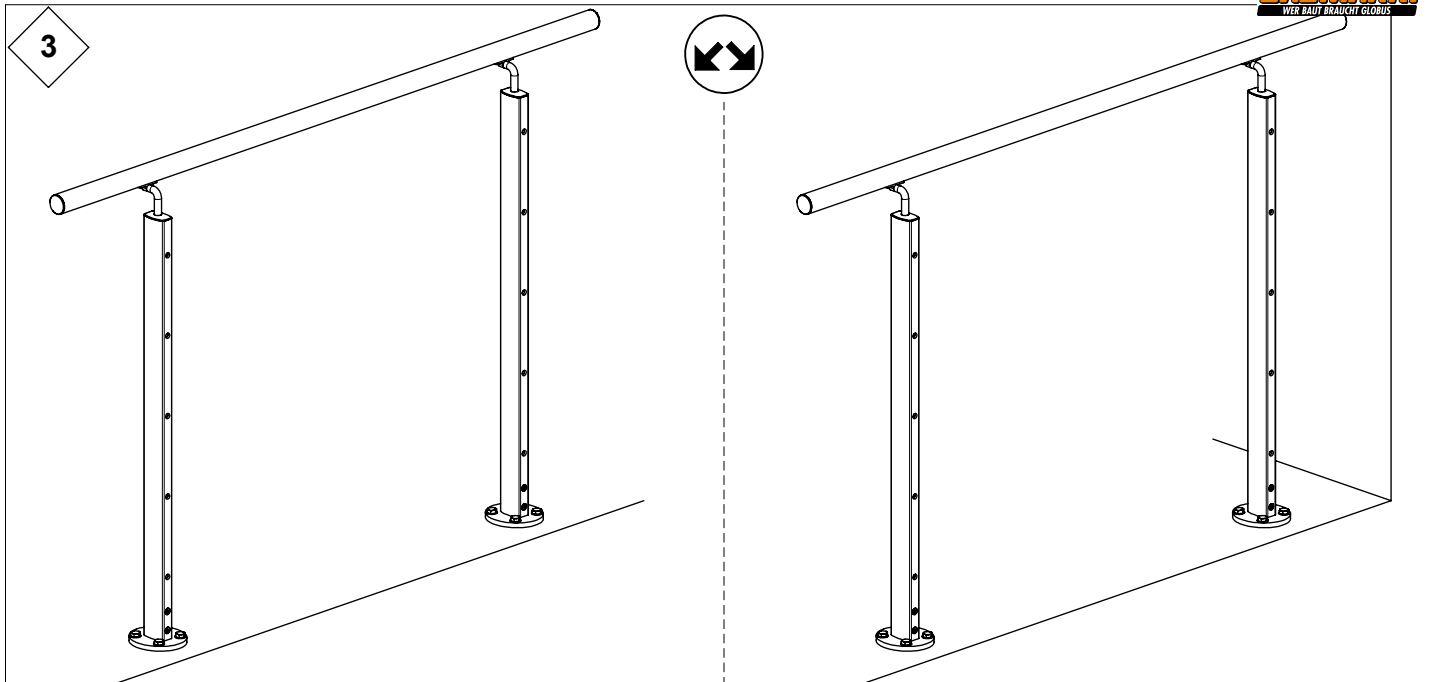

Montageanleitung Globus Geländer

<p>1</p>  <p>x 2 K2-1086910 RAL 9005</p>	<p>4</p>  <p>x 2 K1-1086716 RAL 9005</p>	<p>7</p>  <p>Ø 40mm</p> <p>x 1 K1-1086720 2000 mm - RAL 9005</p>			<p>8</p>  <p>x 1 K1-35230</p>
<p>10</p>  <p>x 5 K0-87033</p>		<p>11</p>  <p>x 10 K1-1086914 Ø14</p>	<p>12</p>  <p>x 4 K3-10489 Ø4,8 x 16</p>	<p>16</p>  <p>x 10 K3-10493 Ø5 x 65</p>	<p>17</p>  <p>x 1 K3-10502 PH 2</p>
<p>20</p>  <p>x 8 K1-01018 RAL 9005</p>	<p>21</p>  <p>x 8 K3-06070 Ø10 x 60 - Dacromet320</p>	<p>22</p>  <p>x 8 K3-10495 Ø10</p>	<p>23</p>  <p>x 8 K3-04210 Ø10</p>	<p>24</p>  <p>x 8 K3-08001 Ø10 x 70</p>	

1

7

Ø 8mm ↓ 50mm

NICHT ENHALTEN

13

14