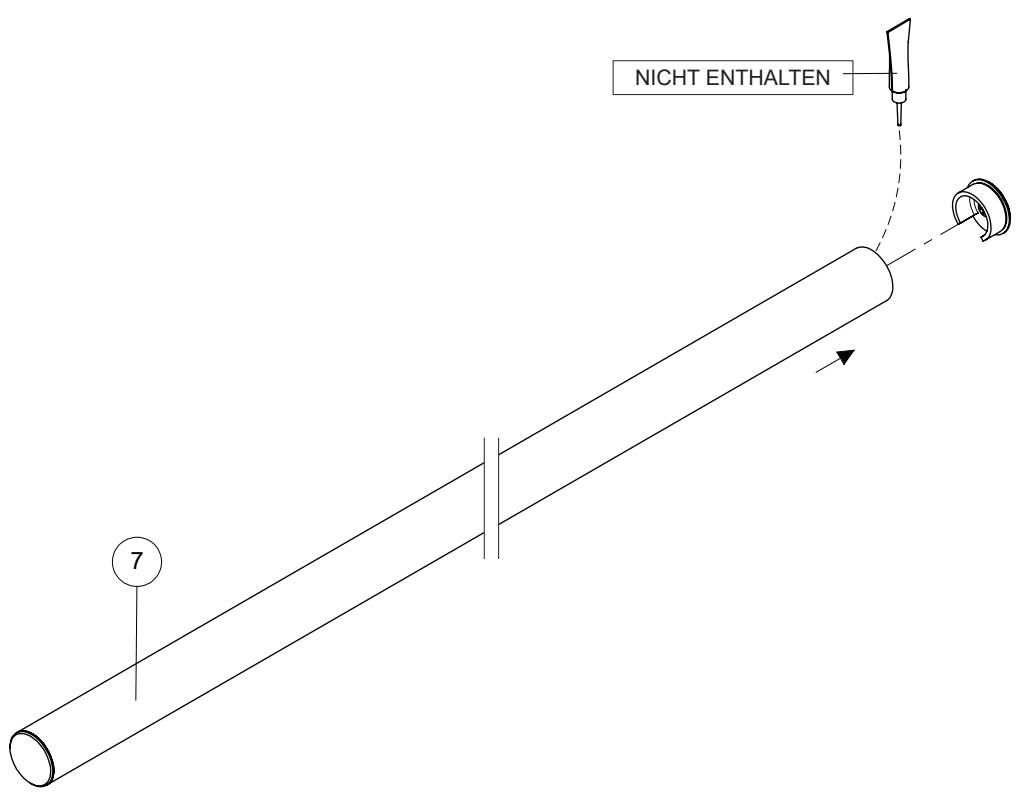

Montageanleitung Globus Geländer

<p>1</p>  <p>x 2 K2-1086910 RAL 9005</p>	<p>4</p>  <p>x 2 K1-1086716 RAL 9005</p>	<p>7</p>  <p>Ø 40mm</p> <p>x 1 K1-1086720 2000 mm - RAL 9005</p>			<p>8</p>  <p>x 1 K1-35230</p>
<p>10</p>  <p>x 5 K0-87033</p>		<p>11</p>  <p>x 10 K1-1086914 Ø14</p>	<p>12</p>  <p>x 4 K3-10489 Ø4,8 x 16</p>	<p>16</p>  <p>x 10 K3-10493 Ø5 x 65</p>	<p>17</p>  <p>x 1 K3-10502 PH 2</p>
<p>20</p>  <p>x 8 K1-01018 RAL 9005</p>	<p>21</p>  <p>x 8 K3-06070 Ø10 x 60 - Dacromet320</p>	<p>22</p>  <p>x 8 K3-10495 Ø10</p>	<p>23</p>  <p>x 8 K3-04210 Ø10</p>	<p>24</p>  <p>x 8 K3-08001 Ø10 x 70</p>	

1

7

Ø 8mm ↓ 50mm

NICHT ENHALTEN

13

14