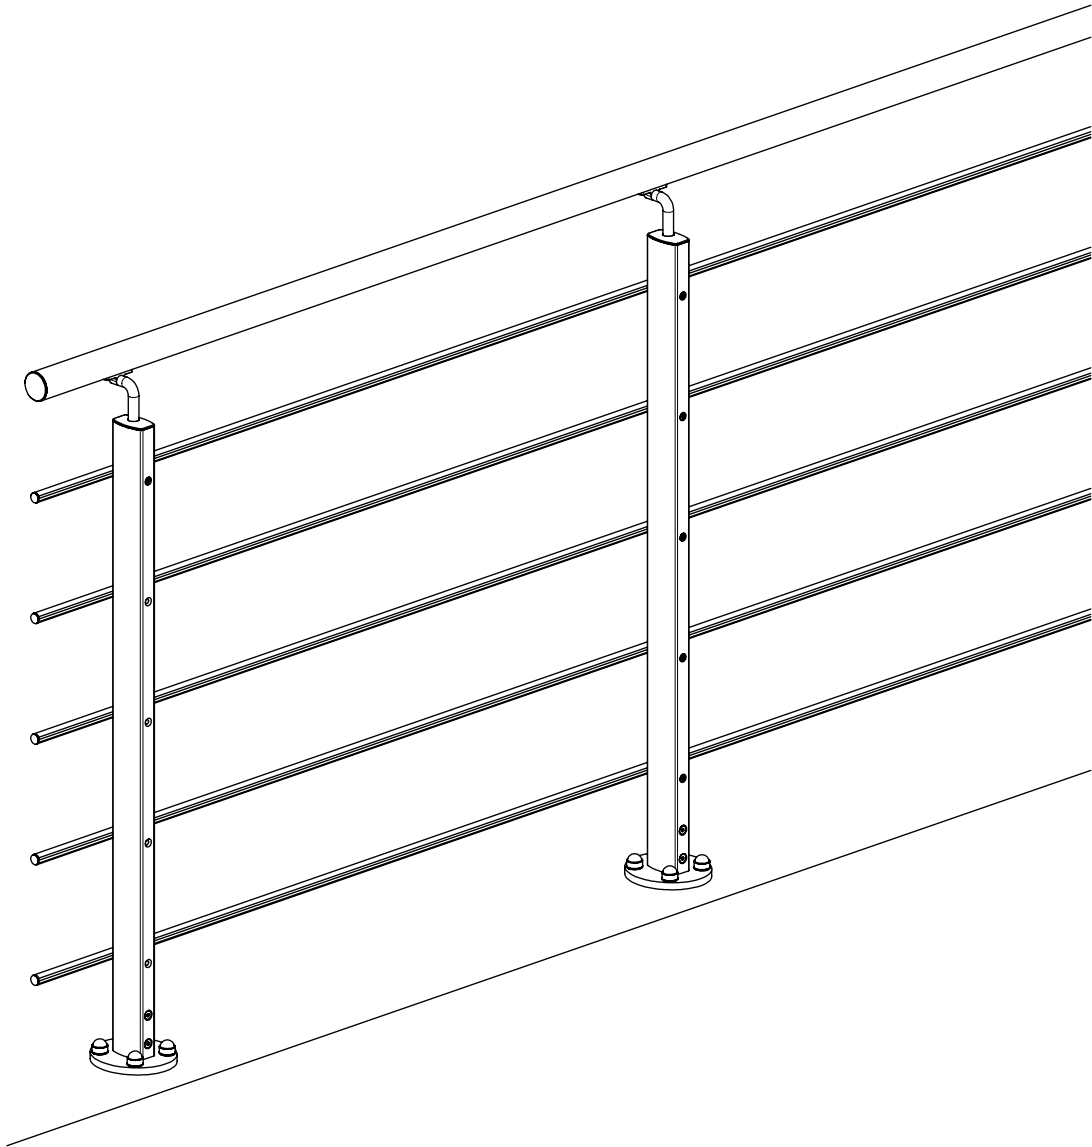

Montageanleitung Globus Geländer

<p>1</p>  <p>x 2 K2-1086910 RAL 9005</p>	<p>4</p>  <p>x 2 K1-1086716 RAL 9005</p>	<p>7</p>  <p>Ø 40mm</p> <p>x 1 K1-1086720 2000 mm - RAL 9005</p>			<p>8</p>  <p>x 1 K1-35230</p>
<p>10</p>  <p>x 5 K0-87033</p>		<p>11</p>  <p>x 10 K1-1086914 Ø14</p>	<p>12</p>  <p>x 4 K3-10489 Ø4,8 x 16</p>	<p>16</p>  <p>x 10 K3-10493 Ø5 x 65</p>	<p>17</p>  <p>x 1 K3-10502 PH 2</p>
<p>20</p>  <p>x 8 K1-01018 RAL 9005</p>	<p>21</p>  <p>x 8 K3-06070 Ø10 x 60 - Dacromet320</p>	<p>22</p>  <p>x 8 K3-10495 Ø10</p>	<p>23</p>  <p>x 8 K3-04210 Ø10</p>	<p>24</p>  <p>x 8 K3-08001 Ø10 x 70</p>	

1

7

Ø 8mm ↓ 50mm

NICHT ENHALTEN

13

14