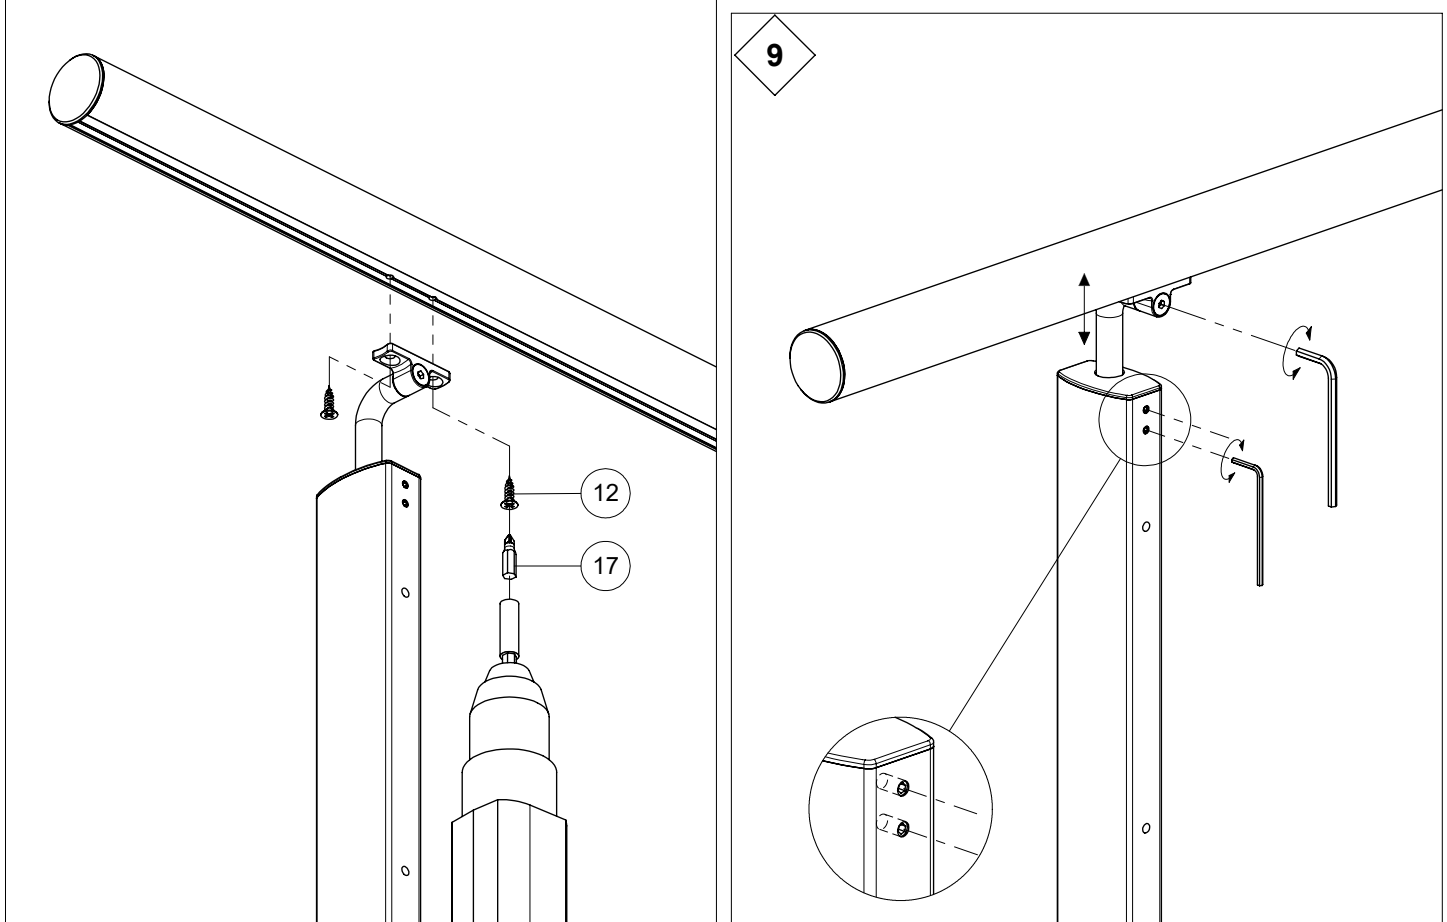

Montageanleitung Globus Geländer

<p>1</p>  <p>x 2 K2-1086910 RAL 9005</p>	<p>4</p>  <p>x 2 K1-1086716 RAL 9005</p>	<p>7</p>  <p>Ø 40mm</p> <p>x 1 K1-1086720 2000 mm - RAL 9005</p>			<p>8</p>  <p>x 1 K1-35230</p>
<p>10</p>  <p>x 5 K0-87033</p>		<p>11</p>  <p>x 10 K1-1086914 Ø14</p>	<p>12</p>  <p>x 4 K3-10489 Ø4,8 x 16</p>	<p>16</p>  <p>x 10 K3-10493 Ø5 x 65</p>	<p>17</p>  <p>x 1 K3-10502 PH 2</p>
<p>20</p>  <p>x 8 K1-01018 RAL 9005</p>	<p>21</p>  <p>x 8 K3-06070 Ø10 x 60 - Dacromet320</p>	<p>22</p>  <p>x 8 K3-10495 Ø10</p>	<p>23</p>  <p>x 8 K3-04210 Ø10</p>	<p>24</p>  <p>x 8 K3-08001 Ø10 x 70</p>	

1

7

Ø 8mm ↓ 50mm

NICHT ENHALTEN

13

14