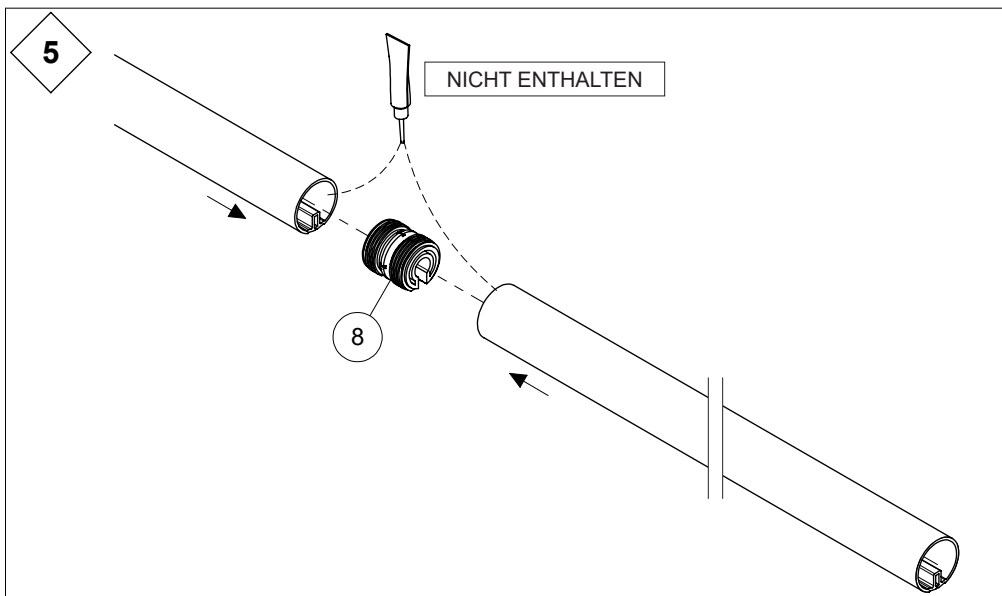

Montageanleitung Globus Geländer

<p>1</p>  <p>x 2 K2-1086910 RAL 9005</p>	<p>4</p>  <p>x 2 K1-1086716 RAL 9005</p>	<p>7</p>  <p>Ø 40mm</p> <p>x 1 K1-1086720 2000 mm - RAL 9005</p>			<p>8</p>  <p>x 1 K1-35230</p>
<p>10</p>  <p>x 5 K0-87033</p>		<p>11</p>  <p>x 10 K1-1086914 Ø14</p>	<p>12</p>  <p>x 4 K3-10489 Ø4,8 x 16</p>	<p>16</p>  <p>x 10 K3-10493 Ø5 x 65</p>	<p>17</p>  <p>x 1 K3-10502 PH 2</p>
<p>20</p>  <p>x 8 K1-01018 RAL 9005</p>	<p>21</p>  <p>x 8 K3-06070 Ø10 x 60 - Dacromet320</p>	<p>22</p>  <p>x 8 K3-10495 Ø10</p>	<p>23</p>  <p>x 8 K3-04210 Ø10</p>	<p>24</p>  <p>x 8 K3-08001 Ø10 x 70</p>	

1

7

Ø 8mm ↓ 50mm

NICHT ENHALTEN

13

14