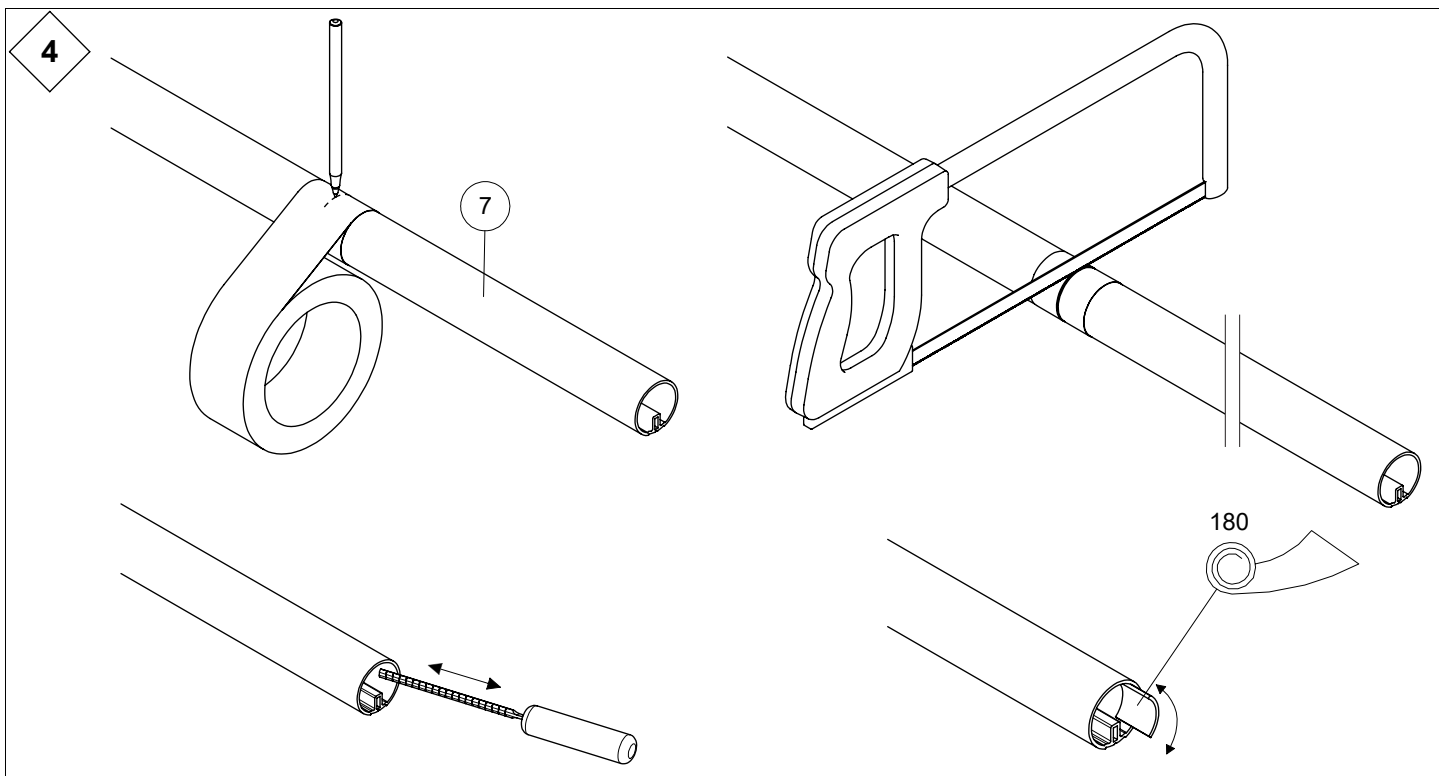

Montageanleitung Globus Geländer

<p>1</p>  <p>x 2 K2-1086910 RAL 9005</p>	<p>4</p>  <p>x 2 K1-1086716 RAL 9005</p>	<p>7</p>  <p>Ø 40mm</p> <p>x 1 K1-1086720 2000 mm - RAL 9005</p>			<p>8</p>  <p>x 1 K1-35230</p>
<p>10</p>  <p>x 5 K0-87033</p>		<p>11</p>  <p>x 10 K1-1086914 Ø14</p>	<p>12</p>  <p>x 4 K3-10489 Ø4,8 x 16</p>	<p>16</p>  <p>x 10 K3-10493 Ø5 x 65</p>	<p>17</p>  <p>x 1 K3-10502 PH 2</p>
<p>20</p>  <p>x 8 K1-01018 RAL 9005</p>	<p>21</p>  <p>x 8 K3-06070 Ø10 x 60 - Dacromet320</p>	<p>22</p>  <p>x 8 K3-10495 Ø10</p>	<p>23</p>  <p>x 8 K3-04210 Ø10</p>	<p>24</p>  <p>x 8 K3-08001 Ø10 x 70</p>	

1

7

Ø 8mm ↓ 50mm

NICHT ENHALTEN

13

14