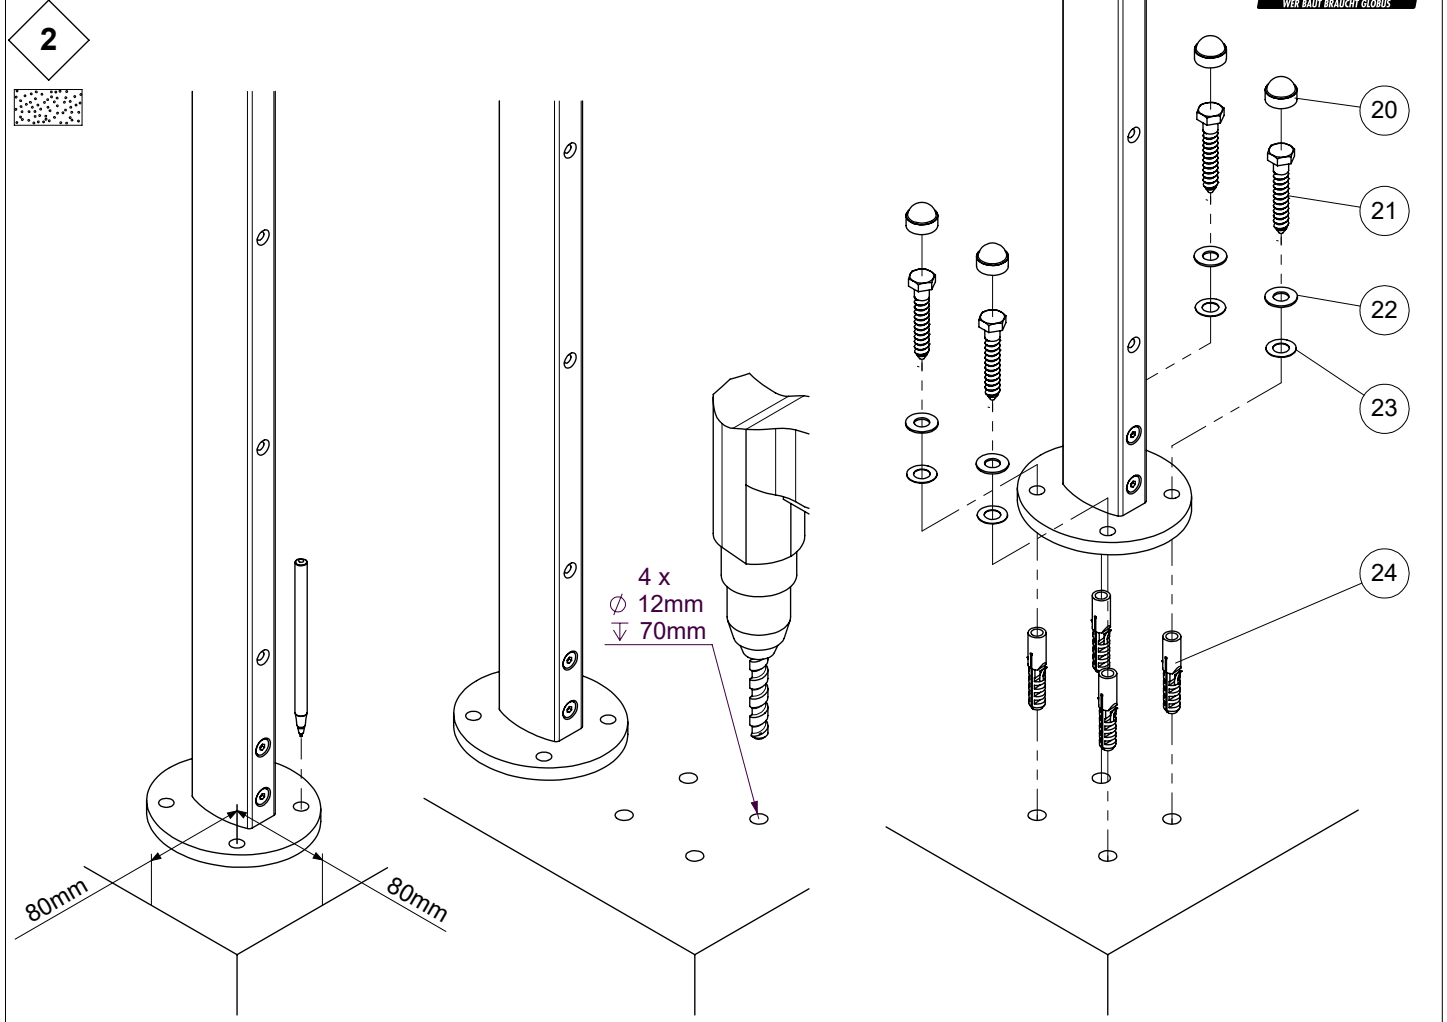

Montageanleitung Globus Geländer

<p>1</p>  <p>x 2 K2-1086910 RAL 9005</p>	<p>4</p>  <p>x 2 K1-1086716 RAL 9005</p>	<p>7</p>  <p>Ø 40mm</p> <p>x 1 K1-1086720 2000 mm - RAL 9005</p>			<p>8</p>  <p>x 1 K1-35230</p>
<p>10</p>  <p>x 5 K0-87033</p>		<p>11</p>  <p>x 10 K1-1086914 Ø14</p>	<p>12</p>  <p>x 4 K3-10489 Ø4,8 x 16</p>	<p>16</p>  <p>x 10 K3-10493 Ø5 x 65</p>	<p>17</p>  <p>x 1 K3-10502 PH 2</p>
<p>20</p>  <p>x 8 K1-01018 RAL 9005</p>	<p>21</p>  <p>x 8 K3-06070 Ø10 x 60 - Dacromet320</p>	<p>22</p>  <p>x 8 K3-10495 Ø10</p>	<p>23</p>  <p>x 8 K3-04210 Ø10</p>	<p>24</p>  <p>x 8 K3-08001 Ø10 x 70</p>	

1

7

Ø 8mm ↓ 50mm

NICHT ENHALTEN

13

14