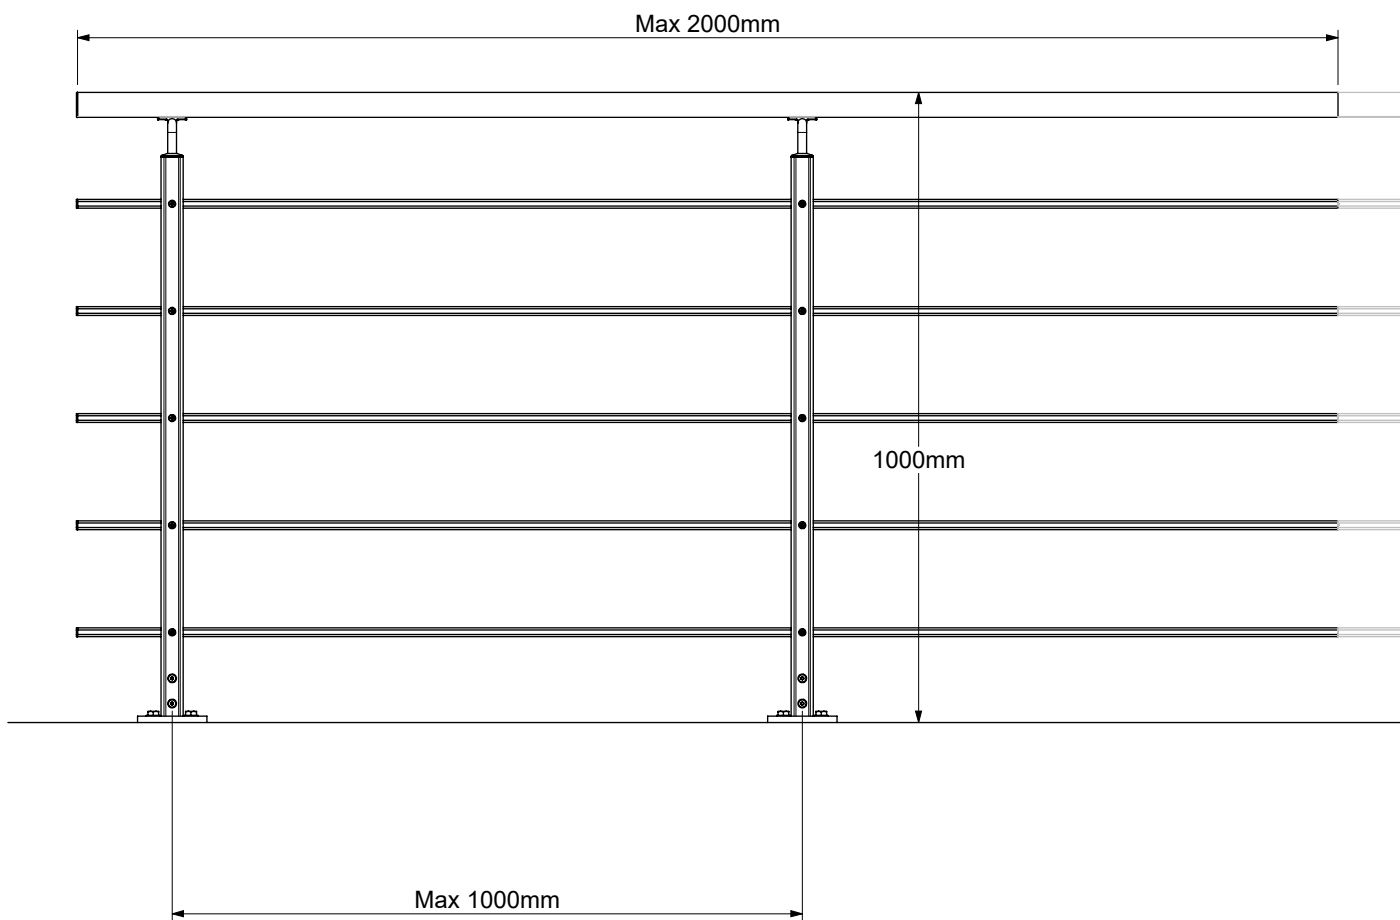

Montageanleitung Globus Geländer

<p>1</p>  <p>x 2 K2-1086910 RAL 9005</p>	<p>4</p>  <p>x 2 K1-1086716 RAL 9005</p>	<p>7</p>  <p>Ø 40mm</p> <p>x 1 K1-1086720 2000 mm - RAL 9005</p>			<p>8</p>  <p>x 1 K1-35230</p>
<p>10</p>  <p>x 5 K0-87033</p>		<p>11</p>  <p>x 10 K1-1086914 Ø14</p>	<p>12</p>  <p>x 4 K3-10489 Ø4,8 x 16</p>	<p>16</p>  <p>x 10 K3-10493 Ø5 x 65</p>	<p>17</p>  <p>x 1 K3-10502 PH 2</p>
<p>20</p>  <p>x 8 K1-01018 RAL 9005</p>	<p>21</p>  <p>x 8 K3-06070 Ø10 x 60 - Dacromet320</p>	<p>22</p>  <p>x 8 K3-10495 Ø10</p>	<p>23</p>  <p>x 8 K3-04210 Ø10</p>	<p>24</p>  <p>x 8 K3-08001 Ø10 x 70</p>	

1

7

Ø 8mm ↓ 50mm

NICHT ENHALTEN

13

14