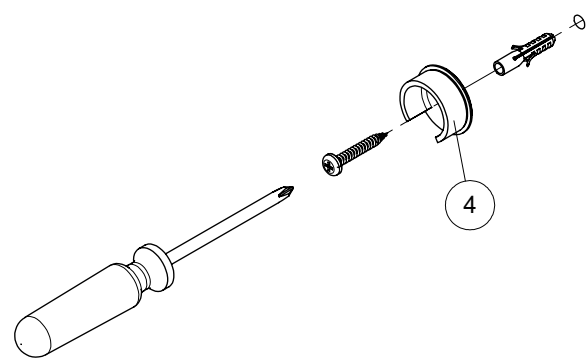

Montageanleitung Globus Geländer

<p>1</p>  <p>x 2 K2-1086910 RAL 9005</p>	<p>4</p>  <p>x 2 K1-1086716 RAL 9005</p>	<p>7</p>  <p>Ø 40mm</p> <p>x 1 K1-1086720 2000 mm - RAL 9005</p>			<p>8</p>  <p>x 1 K1-35230</p>
<p>10</p>  <p>x 5 K0-87033</p>		<p>11</p>  <p>x 10 K1-1086914 Ø14</p>	<p>12</p>  <p>x 4 K3-10489 Ø4,8 x 16</p>	<p>16</p>  <p>x 10 K3-10493 Ø5 x 65</p>	<p>17</p>  <p>x 1 K3-10502 PH 2</p>
<p>20</p>  <p>x 8 K1-01018 RAL 9005</p>	<p>21</p>  <p>x 8 K3-06070 Ø10 x 60 - Dacromet320</p>	<p>22</p>  <p>x 8 K3-10495 Ø10</p>	<p>23</p>  <p>x 8 K3-04210 Ø10</p>	<p>24</p>  <p>x 8 K3-08001 Ø10 x 70</p>	

1

7

Ø 8mm ↓ 50mm

NICHT ENHALTEN

13

14