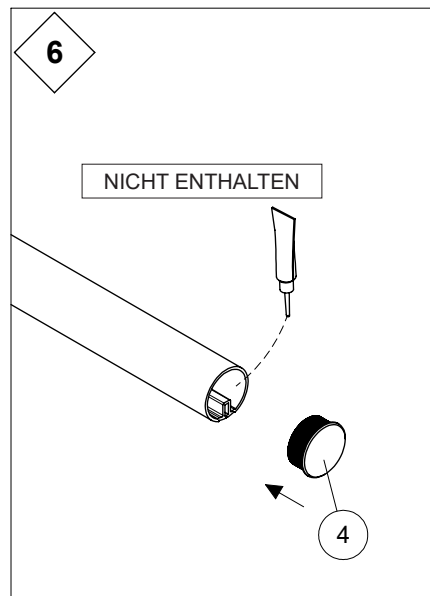

Montageanleitung Globus Geländer

<p>1</p>  <p>x 2 K2-1086910 RAL 9005</p>	<p>4</p>  <p>x 2 K1-1086716 RAL 9005</p>	<p>7</p>  <p>Ø 40mm</p> <p>x 1 K1-1086720 2000 mm - RAL 9005</p>			<p>8</p>  <p>x 1 K1-35230</p>
<p>10</p>  <p>x 5 K0-87033</p>		<p>11</p>  <p>x 10 K1-1086914 Ø14</p>	<p>12</p>  <p>x 4 K3-10489 Ø4,8 x 16</p>	<p>16</p>  <p>x 10 K3-10493 Ø5 x 65</p>	<p>17</p>  <p>x 1 K3-10502 PH 2</p>
<p>20</p>  <p>x 8 K1-01018 RAL 9005</p>	<p>21</p>  <p>x 8 K3-06070 Ø10 x 60 - Dacromet320</p>	<p>22</p>  <p>x 8 K3-10495 Ø10</p>	<p>23</p>  <p>x 8 K3-04210 Ø10</p>	<p>24</p>  <p>x 8 K3-08001 Ø10 x 70</p>	

1

7

Ø 8mm ↓ 50mm

NICHT ENHALTEN

13

14