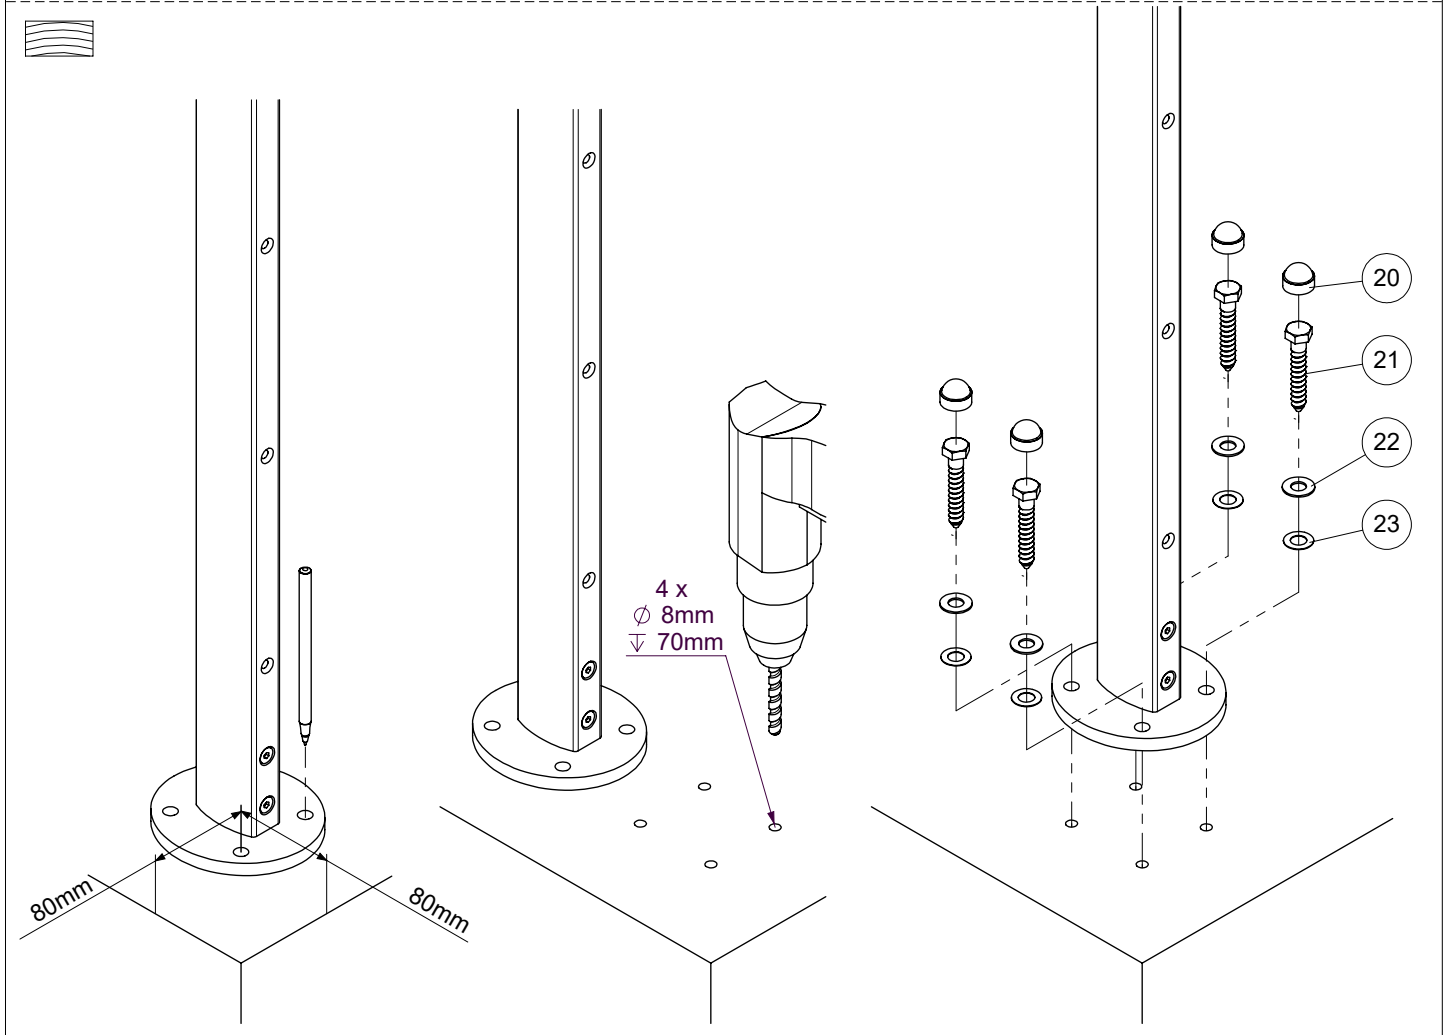

Montageanleitung Globus Geländer

<p>1</p>  <p>x 2 K2-1086910 RAL 9005</p>	<p>4</p>  <p>x 2 K1-1086716 RAL 9005</p>	<p>7</p>  <p>Ø 40mm</p> <p>x 1 K1-1086720 2000 mm - RAL 9005</p>			<p>8</p>  <p>x 1 K1-35230</p>
<p>10</p>  <p>x 5 K0-87033</p>		<p>11</p>  <p>x 10 K1-1086914 Ø14</p>	<p>12</p>  <p>x 4 K3-10489 Ø4,8 x 16</p>	<p>16</p>  <p>x 10 K3-10493 Ø5 x 65</p>	<p>17</p>  <p>x 1 K3-10502 PH 2</p>
<p>20</p>  <p>x 8 K1-01018 RAL 9005</p>	<p>21</p>  <p>x 8 K3-06070 Ø10 x 60 - Dacromet320</p>	<p>22</p>  <p>x 8 K3-10495 Ø10</p>	<p>23</p>  <p>x 8 K3-04210 Ø10</p>	<p>24</p>  <p>x 8 K3-08001 Ø10 x 70</p>	

1

7

Ø 8mm ↓ 50mm

NICHT ENHALTEN

13

14