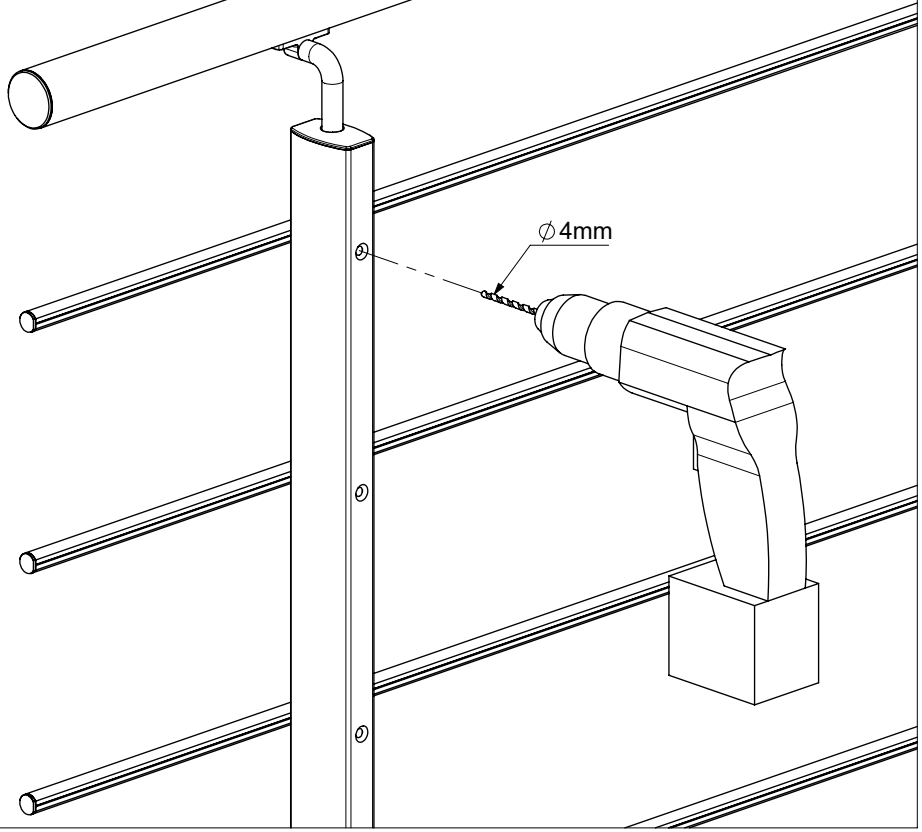

Montageanleitung Globus Geländer

<p>1</p>  <p>x 2 K2-1086910 RAL 9005</p>	<p>4</p>  <p>x 2 K1-1086716 RAL 9005</p>	<p>7</p>  <p>Ø 40mm</p> <p>x 1 K1-1086720 2000 mm - RAL 9005</p>			<p>8</p>  <p>x 1 K1-35230</p>
<p>10</p>  <p>x 5 K0-87033</p>		<p>11</p>  <p>x 10 K1-1086914 Ø14</p>	<p>12</p>  <p>x 4 K3-10489 Ø4,8 x 16</p>	<p>16</p>  <p>x 10 K3-10493 Ø5 x 65</p>	<p>17</p>  <p>x 1 K3-10502 PH 2</p>
<p>20</p>  <p>x 8 K1-01018 RAL 9005</p>	<p>21</p>  <p>x 8 K3-06070 Ø10 x 60 - Dacromet320</p>	<p>22</p>  <p>x 8 K3-10495 Ø10</p>	<p>23</p>  <p>x 8 K3-04210 Ø10</p>	<p>24</p>  <p>x 8 K3-08001 Ø10 x 70</p>	

1

7

Ø 8mm ↓ 50mm

NICHT ENHALTEN

13

14