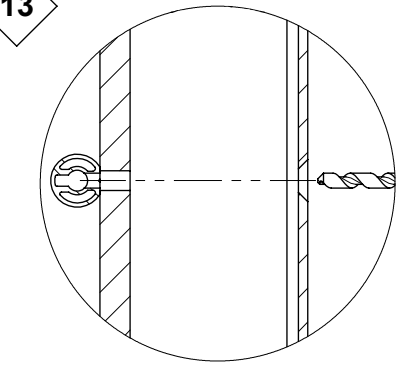

Montageanleitung Globus Geländer

<p>1</p>  <p>x 2 K2-1086910 RAL 9005</p>	<p>4</p>  <p>x 2 K1-1086716 RAL 9005</p>	<p>7</p>  <p>Ø 40mm</p> <p>x 1 K1-1086720 2000 mm - RAL 9005</p>			<p>8</p>  <p>x 1 K1-35230</p>
<p>10</p>  <p>x 5 K0-87033</p>		<p>11</p>  <p>x 10 K1-1086914 Ø14</p>	<p>12</p>  <p>x 4 K3-10489 Ø4,8 x 16</p>	<p>16</p>  <p>x 10 K3-10493 Ø5 x 65</p>	<p>17</p>  <p>x 1 K3-10502 PH 2</p>
<p>20</p>  <p>x 8 K1-01018 RAL 9005</p>	<p>21</p>  <p>x 8 K3-06070 Ø10 x 60 - Dacromet320</p>	<p>22</p>  <p>x 8 K3-10495 Ø10</p>	<p>23</p>  <p>x 8 K3-04210 Ø10</p>	<p>24</p>  <p>x 8 K3-08001 Ø10 x 70</p>	

1

7

Ø 8mm ↓ 50mm

NICHT ENHALTEN

13

14