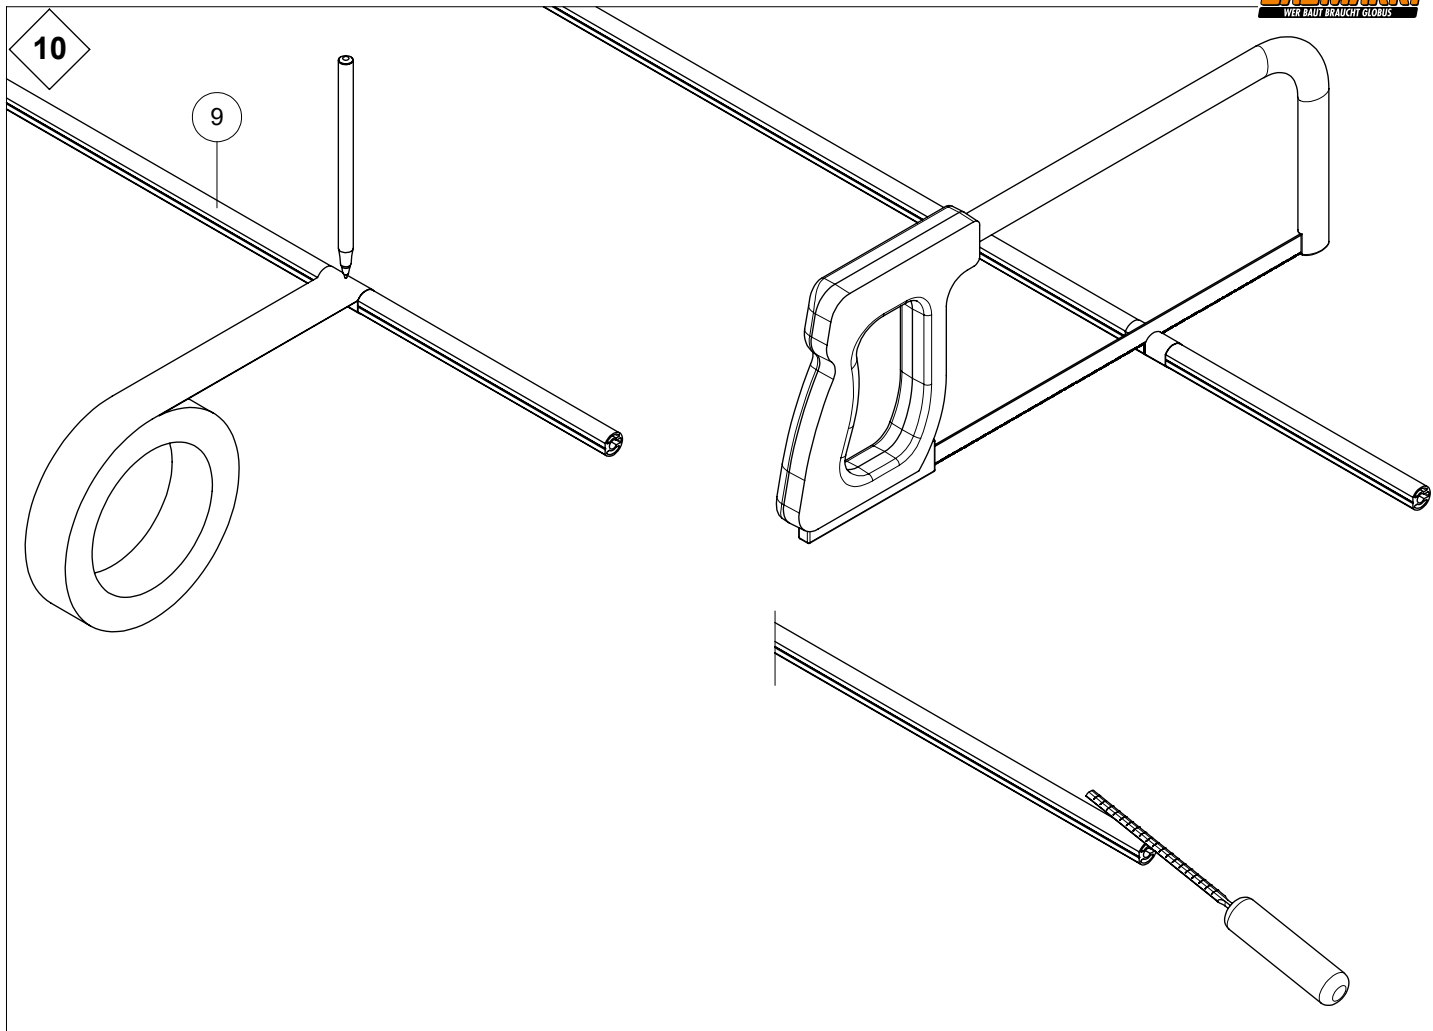

Montageanleitung Globus Geländer

<p>1</p>  <p>x 2 K2-1086910 RAL 9005</p>	<p>4</p>  <p>x 2 K1-1086716 RAL 9005</p>	<p>7</p>  <p>Ø 40mm</p> <p>x 1 K1-1086720 2000 mm - RAL 9005</p>			<p>8</p>  <p>x 1 K1-35230</p>
<p>10</p>  <p>x 5 K0-87033</p>		<p>11</p>  <p>x 10 K1-1086914 Ø14</p>	<p>12</p>  <p>x 4 K3-10489 Ø4,8 x 16</p>	<p>16</p>  <p>x 10 K3-10493 Ø5 x 65</p>	<p>17</p>  <p>x 1 K3-10502 PH 2</p>
<p>20</p>  <p>x 8 K1-01018 RAL 9005</p>	<p>21</p>  <p>x 8 K3-06070 Ø10 x 60 - Dacromet320</p>	<p>22</p>  <p>x 8 K3-10495 Ø10</p>	<p>23</p>  <p>x 8 K3-04210 Ø10</p>	<p>24</p>  <p>x 8 K3-08001 Ø10 x 70</p>	

1

7

Ø 8mm ↓ 50mm

NICHT ENHALTEN

13

14