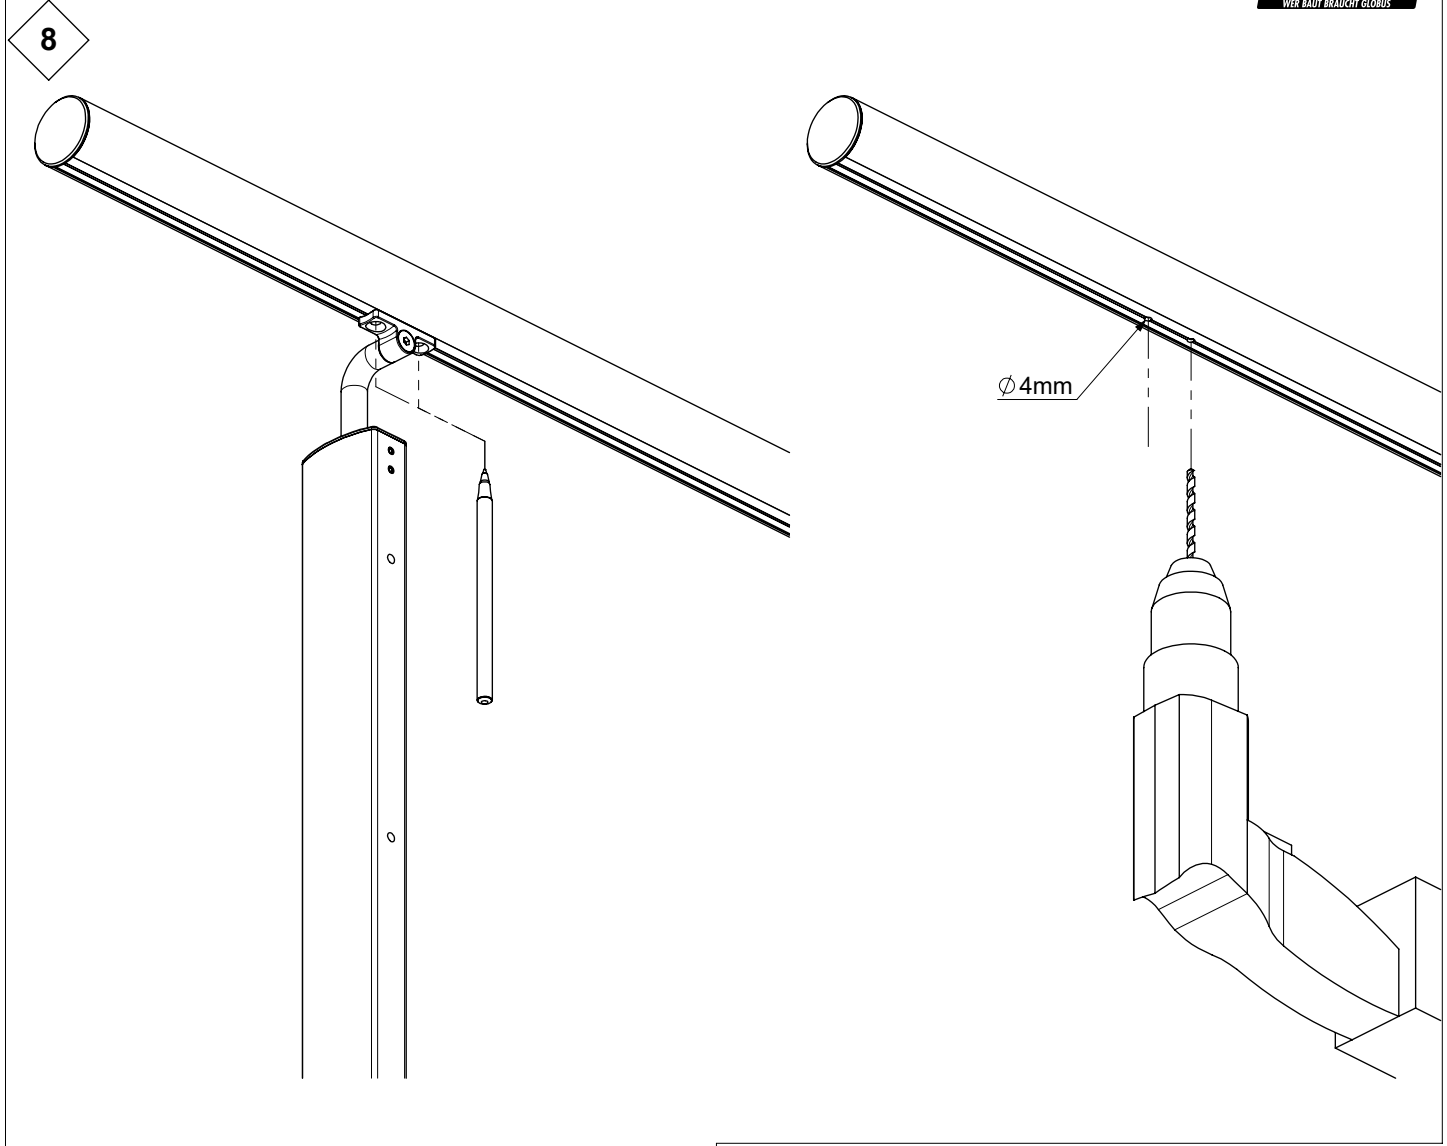

Montageanleitung Globus Geländer

<p>1</p>  <p>x 2 K2-1086910 RAL 9005</p>	<p>4</p>  <p>x 2 K1-1086716 RAL 9005</p>	<p>7</p>  <p>Ø 40mm</p> <p>x 1 K1-1086720 2000 mm - RAL 9005</p>			<p>8</p>  <p>x 1 K1-35230</p>
<p>10</p>  <p>x 5 K0-87033</p>		<p>11</p>  <p>x 10 K1-1086914 Ø14</p>	<p>12</p>  <p>x 4 K3-10489 Ø4,8 x 16</p>	<p>16</p>  <p>x 10 K3-10493 Ø5 x 65</p>	<p>17</p>  <p>x 1 K3-10502 PH 2</p>
<p>20</p>  <p>x 8 K1-01018 RAL 9005</p>	<p>21</p>  <p>x 8 K3-06070 Ø10 x 60 - Dacromet320</p>	<p>22</p>  <p>x 8 K3-10495 Ø10</p>	<p>23</p>  <p>x 8 K3-04210 Ø10</p>	<p>24</p>  <p>x 8 K3-08001 Ø10 x 70</p>	

1

7

Ø 8mm ↓ 50mm

NICHT ENHALTEN

13

14