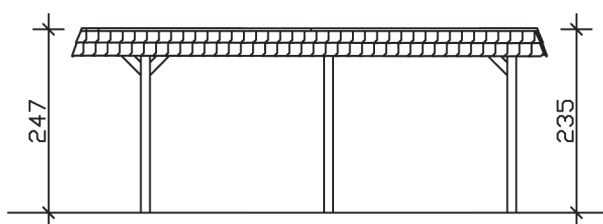

▶ Flachdach-Carport

409 X 628 cm

Carport Wendland schwarze Blende

- ▶ Massive Konstruktion aus hochwertigem Leimholz (BSH-Fichte)
- ▶ Farblich behandelt in eiche hell
- ▶ Aluminium-Dachplatten
- ▶ Pfosten 12 x 12 cm

► Datenblatt / Baubeschreibung		Carport Wendland schwarze Blende
Material		Leimholz, Fichte
Farbbehandlung		Lasiert in Eiche hell
Pfostenstärke		12 x 12 cm
Breite		409 cm
Tiefe		628 cm
Grundfläche		25,69 m ²
Umbauter Raum		61,90 m ³
Breite Sockelmaß		365 cm
Tiefe Sockelmaß		496 cm
Durchfahrtshöhe vorne		210 cm
Durchfahrtshöhe hinten		198 cm
Durchfahrtsbreite		341 cm
Firsthöhe		247 cm
Traufenhöhe		235 cm
Schneelast		1,25 kN/m ²
Dachform		Flachdach
Dachfläche		21,79 m ²
Dachneigung		1,2 °

Dachstärke	0,5 mm
Wasserablauf	nach hinten
Pfostenabstand Tiefe	230 cm
Pfostenanzahl	6
Oberfläche Holz	53,17 m ²
Im Lieferumfang enthalten	H-Pfostenanker zum Einbetonieren, Montagematerial, Aufbauanleitung
Anzahl Packstücke	1
Gesamt-Gewicht	640 kg
Verpackung	Paket 1: B 120 cm x L 380 cm x H 65 cm Gewicht 640 kg
Artikelnummer	244256-01-51
EAN-Nummer	4018211023752
Lieferhinweis	Für die Anlieferung muss die Zufahrt für 40 t-LKW möglich sein! Die Anlieferung erfolgt frei Bordsteinkante (Festland Deutschland).
Garantie	5 Jahre gemäß unseren Garantiebedingungen

Carport Wendland schwarze Blende

Ansicht vorne

Ansicht Seite

Grundriss

Carport Wendland schwarze Blende

Schnitte und Ansichten Maßstab 1:100