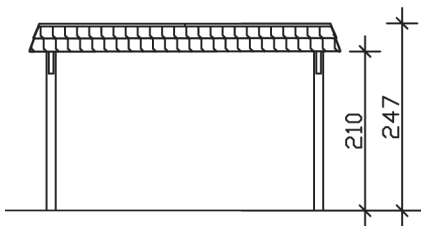

▶ Flachdach-Carport

409 X 628 cm

Carport Wendland schwarze Blende

- ▶ Massive Konstruktion aus hochwertigem Leimholz (BSH-Fichte)
- ▶ Farblich behandelt in eiche hell
- ▶ Aluminium-Dachplatten
- ▶ Pfosten 12 x 12 cm

► Datenblatt / Baubeschreibung		Carport Wendland schwarze Blende
Material		Leimholz, Fichte
Farbbehandlung		Lasiert in Eiche hell
Pfostenstärke		12 x 12 cm
Breite		409 cm
Tiefe		628 cm
Grundfläche		25,69 m ²
Umbauter Raum		61,90 m ³
Breite Sockelmaß		365 cm
Tiefe Sockelmaß		496 cm
Durchfahrtshöhe vorne		210 cm
Durchfahrtshöhe hinten		198 cm
Durchfahrtsbreite		341 cm
Firsthöhe		247 cm
Traufenhöhe		235 cm
Schneelast		1,25 kN/m ²
Dachform		Flachdach
Dachfläche		21,79 m ²
Dachneigung		1,2 °

Dachstärke	0,5 mm
Wasserablauf	nach hinten
Pfostenabstand Tiefe	230 cm
Pfostenanzahl	6
Oberfläche Holz	53,17 m ²
Im Lieferumfang enthalten	H-Pfostenanker zum Einbetonieren, Montagematerial, Aufbauanleitung
Anzahl Packstücke	1
Gesamt-Gewicht	640 kg
Verpackung	Paket 1: B 120 cm x L 380 cm x H 65 cm Gewicht 640 kg
Artikelnummer	244256-01-51
EAN-Nummer	4018211023752
Lieferhinweis	Für die Anlieferung muss die Zufahrt für 40 t-LKW möglich sein! Die Anlieferung erfolgt frei Bordsteinkante (Festland Deutschland).
Garantie	5 Jahre gemäß unseren Garantiebedingungen

Carport Wendland schwarze Blende

Ansicht vorne

Ansicht Seite

Grundriss

Carport Wendland schwarze Blende

Schnitte und Ansichten Maßstab 1:100