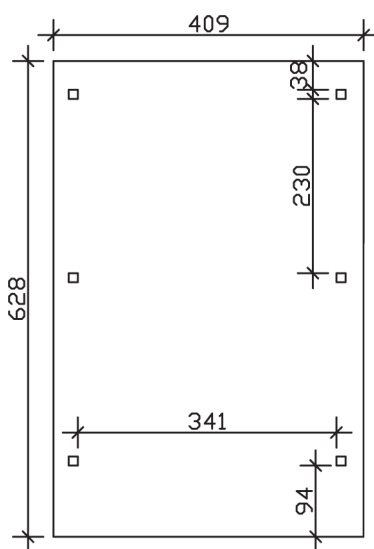

▶ Flachdach-Carport

409 X 628 cm

Carport Wendland schwarze Blende

- ▶ Massive Konstruktion aus hochwertigem Leimholz (BSH-Fichte)
- ▶ Farblich behandelt in eiche hell
- ▶ Aluminium-Dachplatten
- ▶ Pfosten 12 x 12 cm

► Datenblatt / Baubeschreibung		Carport Wendland schwarze Blende
Material		Leimholz, Fichte
Farbbehandlung		Lasiert in Eiche hell
Pfostenstärke		12 x 12 cm
Breite		409 cm
Tiefe		628 cm
Grundfläche		25,69 m ²
Umbauter Raum		61,90 m ³
Breite Sockelmaß		365 cm
Tiefe Sockelmaß		496 cm
Durchfahrtshöhe vorne		210 cm
Durchfahrtshöhe hinten		198 cm
Durchfahrtsbreite		341 cm
Firsthöhe		247 cm
Traufenhöhe		235 cm
Schneelast		1,25 kN/m ²
Dachform		Flachdach
Dachfläche		21,79 m ²
Dachneigung		1,2 °

Dachstärke	0,5 mm
Wasserablauf	nach hinten
Pfostenabstand Tiefe	230 cm
Pfostenanzahl	6
Oberfläche Holz	53,17 m ²
Im Lieferumfang enthalten	H-Pfostenanker zum Einbetonieren, Montagematerial, Aufbauanleitung
Anzahl Packstücke	1
Gesamt-Gewicht	640 kg
Verpackung	Paket 1: B 120 cm x L 380 cm x H 65 cm Gewicht 640 kg
Artikelnummer	244256-01-51
EAN-Nummer	4018211023752
Lieferhinweis	Für die Anlieferung muss die Zufahrt für 40 t-LKW möglich sein! Die Anlieferung erfolgt frei Bordsteinkante (Festland Deutschland).
Garantie	5 Jahre gemäß unseren Garantiebedingungen

Carport Wendland schwarze Blende

Ansicht vorne

Ansicht Seite

Grundriss

Carport Wendland schwarze Blende

Schnitte und Ansichten Maßstab 1:100