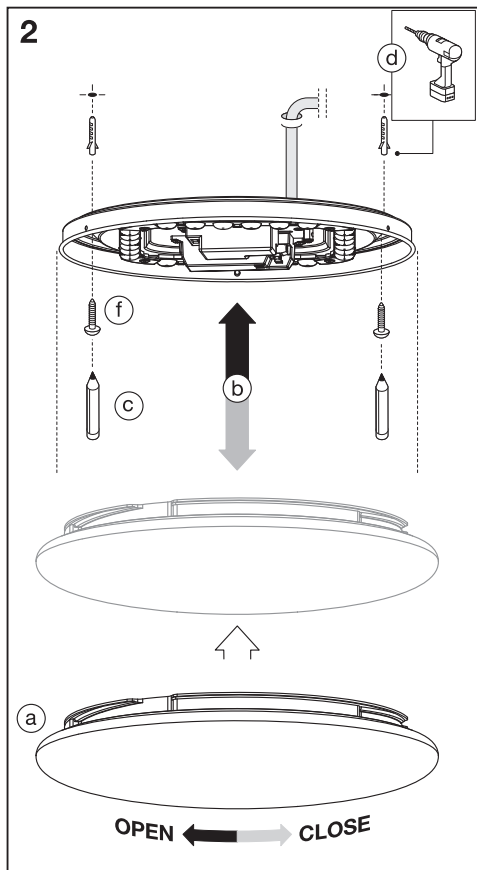

---

**ORBIS IP44**

---

	EAN	W	Lumen module lm	Lumen output lm	K	IP	⊖ (°C)	V~	mA	Hz	DF	👤
<b>ORBIS IP44 300MM 15.5W 830 SENSOR</b>	4058075651814	15.5	1600	1100	3000	44	-20...+40	220-240	120	50/60	>0.7	440 g
<b>ORBIS IP44 400MM 25W 830 SENSOR</b>	4058075651852	25	2700	1800	3000	44	-20...+40	220-240	185	50/60	>0.7	695 g

5

6

	EAN	This product contains a light source of energy efficiency class	Contained Light Source
ORBIS IP44 300MM 15.5W 830 SENSOR	4058075651814	E	
ORBIS IP44 400MM 25W 830 SENSOR	4058075651852	E	

LEDVANCE GmbH  
 Steinerne Furt 62  
 86167 Augsburg, Germany  
[www.ledvance.com](http://www.ledvance.com)