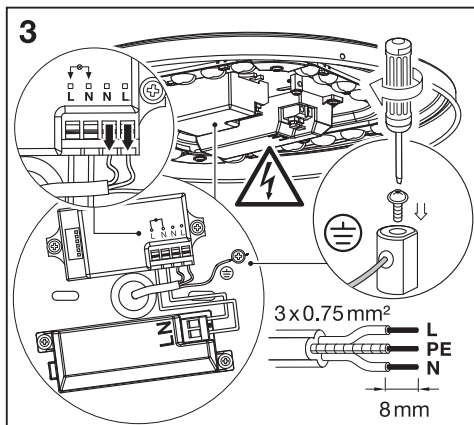

---

**ORBIS IP44**

---

	EAN	W	Lumen module lm	Lumen output lm	K	IP	⊖ (°C)	V~	mA	Hz	DF	👤
<b>ORBIS IP44 300MM 15.5W 830 SENSOR</b>	4058075651814	15.5	1600	1100	3000	44	-20...+40	220-240	120	50/60	>0.7	440 g
<b>ORBIS IP44 400MM 25W 830 SENSOR</b>	4058075651852	25	2700	1800	3000	44	-20...+40	220-240	185	50/60	>0.7	695 g

5

6

	EAN	This product contains a light source of energy efficiency class	Contained Light Source
ORBIS IP44 300MM 15.5W 830 SENSOR	4058075651814	E	
ORBIS IP44 400MM 25W 830 SENSOR	4058075651852	E	

LEDVANCE GmbH  
 Steinerne Furt 62  
 86167 Augsburg, Germany  
[www.ledvance.com](http://www.ledvance.com)