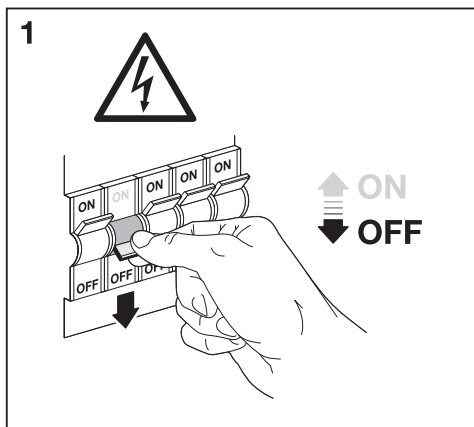

---

**ORBIS IP44**

---

	EAN	W	Lumen module lm	Lumen output lm	K	IP	⊖ (°C)	V~	mA	Hz	DF	👤
<b>ORBIS IP44 300MM 15.5W 830 SENSOR</b>	4058075651814	15.5	1600	1100	3000	44	-20...+40	220-240	120	50/60	>0.7	440 g
<b>ORBIS IP44 400MM 25W 830 SENSOR</b>	4058075651852	25	2700	1800	3000	44	-20...+40	220-240	185	50/60	>0.7	695 g