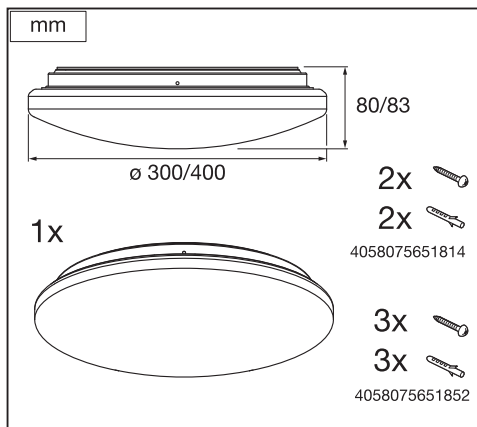

---

**ORBIS IP44**

---

	EAN	W	Lumen module lm	Lumen output lm	K	IP	⊖ (°C)	V~	mA	Hz	DF	👤
<b>ORBIS IP44 300MM 15.5W 830 SENSOR</b>	4058075651814	15.5	1600	1100	3000	44	-20...+40	220-240	120	50/60	>0.7	440 g
<b>ORBIS IP44 400MM 25W 830 SENSOR</b>	4058075651852	25	2700	1800	3000	44	-20...+40	220-240	185	50/60	>0.7	695 g