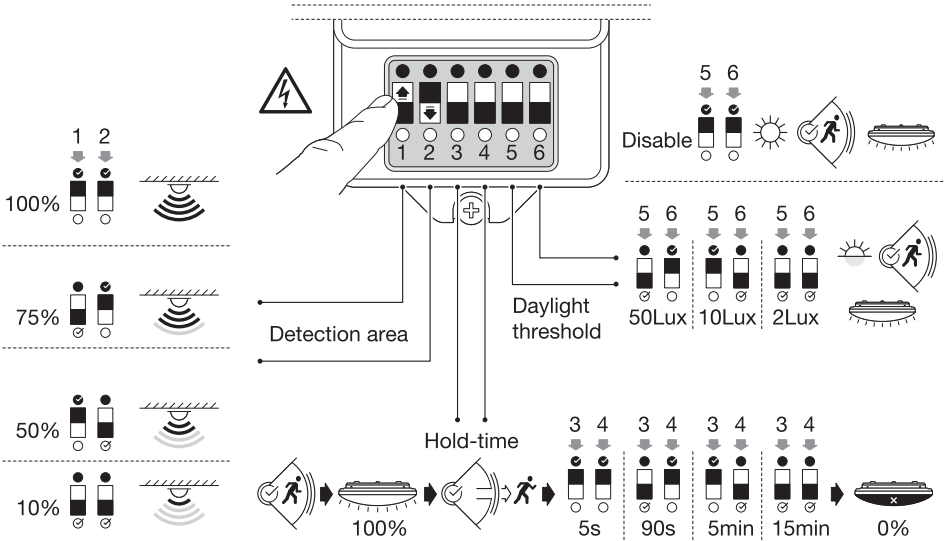

---

**ORBIS IP44**

---

	EAN	W	Lumen module lm	Lumen output lm	K	IP	⊖ (°C)	V~	mA	Hz	DF	👤
<b>ORBIS IP44 300MM 15.5W 830 SENSOR</b>	4058075651814	15.5	1600	1100	3000	44	-20...+40	220-240	120	50/60	>0.7	440 g
<b>ORBIS IP44 400MM 25W 830 SENSOR</b>	4058075651852	25	2700	1800	3000	44	-20...+40	220-240	185	50/60	>0.7	695 g

5

6

	EAN	This product contains a light source of energy efficiency class	Contained Light Source
ORBIS IP44 300MM 15.5W 830 SENSOR	4058075651814	E	
ORBIS IP44 400MM 25W 830 SENSOR	4058075651852	E	

LEDVANCE GmbH  
 Steinerne Furt 62  
 86167 Augsburg, Germany  
[www.ledvance.com](http://www.ledvance.com)