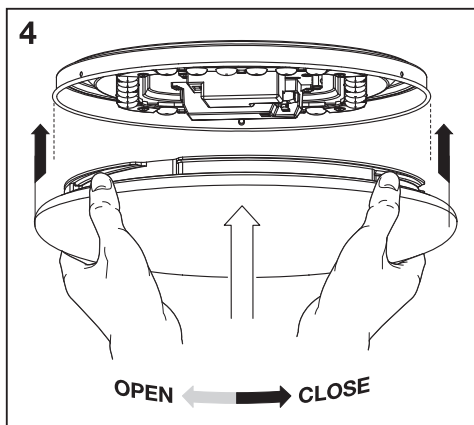

---

**ORBIS IP44**

---

	EAN	W	Lumen module lm	Lumen output lm	K	IP	⊖ (°C)	V~	mA	Hz	DF	👤
<b>ORBIS IP44 300MM 15.5W 830 SENSOR</b>	4058075651814	15.5	1600	1100	3000	44	-20...+40	220-240	120	50/60	>0.7	440 g
<b>ORBIS IP44 400MM 25W 830 SENSOR</b>	4058075651852	25	2700	1800	3000	44	-20...+40	220-240	185	50/60	>0.7	695 g