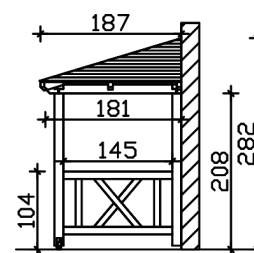

VORDACH WISMAR 7

Massive Konstruktion aus Konstruktionsvollholz (KVH-Fichte)

VORDACH WISMAR 7
351 x 187 cm

Gestaltungsbeispiel

- Ständer 12x12cm
- Pfetten 12x12cm
- Sparren 6x12cm
- 20mm Dachschalung

Vordach

VORDACH WISMAR TYP 7, 351 X 187 CM, WEISS

Datenblatt / Baubeschreibung

Material	KVH, Fichte
Farbe	Weiß
Farbbehandlung	Lasiert
Größe	351 x 187 cm
Außenbreite inkl. Dachüberstand	351 cm
Außentiefe inkl. Dachüberstand	187 cm
Gesamthöhe vorne	220 cm
Gesamthöhe hinten	282 cm
Dachform	Walmdach
Material Dacheindeckung	Dachschalung
Dachstärke	20 mm
Dachfläche	7.25 m²
Dachneigung	zur Seite
Gefälle	22 °
Schindelbedarf á 2m ²	6 Paket(e)
Durchgangshöhe vorne	208 cm

Pfostenstärke	12 x 12 cm
Pfostenabstand Breite	120 cm
Montageart	Wandanbau
Anzahl Packstücke	1
Verpackungsmaß	Breite: 360 cm, Höhe: 40 cm, Tiefe: 120 cm, 290 kg
Verpackungsgewicht gesamt	290 kg
nicht im Lieferumfang enthalten	Dübel für die Wandmontage
Garantie	5 Jahre gemäß unseren Garantiebedingungen
Lieferhinweis	Für die Anlieferung muss die Zufahrt für 40 t-LKW möglich sein! Die Anlieferung erfolgt frei Bordsteinkante (Festland Deutschland).
Artikelnummer	206575-11-31
EAN-Nummer	4018211017447

VORDACH WISMAR 7

351 x 187 cm

Grundriss

Schnitt

VORDACH WISMAR 7

351 x 187 cm
Schnitte und Ansichten Maßstab 1:100

Ansicht Vorne