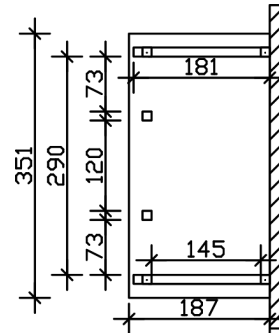

VORDACH WISMAR 7

Massive Konstruktion aus Konstruktionsvollholz (KVH-Fichte)

VORDACH WISMAR 7
351 x 187 cm

Gestaltungsbeispiel

- Ständer 12x12cm
- Pfetten 12x12cm
- Sparren 6x12cm
- 20mm Dachschalung

Vordach

VORDACH WISMAR TYP 7, 351 X 187 CM, WEISS

Datenblatt / Baubeschreibung

Material	KVH, Fichte
Farbe	Weiß
Farbbehandlung	Lasiert
Größe	351 x 187 cm
Außenbreite inkl. Dachüberstand	351 cm
Außentiefe inkl. Dachüberstand	187 cm
Gesamthöhe vorne	220 cm
Gesamthöhe hinten	282 cm
Dachform	Walmdach
Material Dacheindeckung	Dachschalung
Dachstärke	20 mm
Dachfläche	7.25 m²
Dachneigung	zur Seite
Gefälle	22 °
Schindelbedarf á 2m ²	6 Paket(e)
Durchgangshöhe vorne	208 cm

Pfostenstärke	12 x 12 cm
Pfostenabstand Breite	120 cm
Montageart	Wandanbau
Anzahl Packstücke	1
Verpackungsmaß	Breite: 360 cm, Höhe: 40 cm, Tiefe: 120 cm, 290 kg
Verpackungsgewicht gesamt	290 kg
nicht im Lieferumfang enthalten	Dübel für die Wandmontage
Garantie	5 Jahre gemäß unseren Garantiebedingungen
Lieferhinweis	Für die Anlieferung muss die Zufahrt für 40 t-LKW möglich sein! Die Anlieferung erfolgt frei Bordsteinkante (Festland Deutschland).
Artikelnummer	206575-11-31
EAN-Nummer	4018211017447

VORDACH WISMAR 7

351 x 187 cm

Grundriss

Schnitt

VORDACH WISMAR 7

351 x 187 cm
Schnitte und Ansichten Maßstab 1:100

Ansicht Vorne