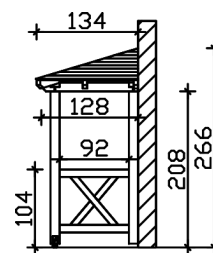

VORDACH WISMAR 5

Massive Konstruktion aus Konstruktionsvollholz (KVH-Fichte)

VORDACH WISMAR 5
351 x 134 cm

Gestaltungsbeispiel

- Ständer 12 x 12 cm
- Pfetten 12 x 12 cm
- Sparren 6 x 12 cm
- 20 mm Dachschalung

Vordach

VORDACH WISMAR TYP 5, 351 X 134 CM, NUSSBAUM

Datenblatt / Baubeschreibung

Material	KVH, Fichte
Farbe	Nussbaum
Farbbehandlung	Lasiert
Größe	351 x 134 cm
Außenbreite inkl. Dachüberstand	351 cm
Außentiefe inkl. Dachüberstand	134 cm
Gesamthöhe vorne	220 cm
Gesamthöhe hinten	266 cm
Dachform	Walmdach
Material Dacheindeckung	Dachschalung
Dachstärke	20 mm
Dachfläche	4.95 m ²
Dachneigung	zur Seite
Gefälle	22 °
Schindelbedarf á 2m ²	4 Paket(e)
Durchgangshöhe vorne	208 cm

Pfostenstärke	12 x 12 cm
Pfostenabstand Breite	120 cm
Montageart	Wandanbau
Anzahl Packstücke	1
Verpackungsmaß	Breite: 350 cm, Höhe: 45 cm, Tiefe: 120 cm, 226 kg
Verpackungsgewicht gesamt	226 kg
nicht im Lieferumfang enthalten	Dübel für die Wandmontage
Garantie	5 Jahre gemäß unseren Garantiebedingungen
Lieferhinweis	Für die Anlieferung muss die Zufahrt für 40 t-LKW möglich sein! Die Anlieferung erfolgt frei Bordsteinkante (Festland Deutschland).
Artikelnummer	206551-03-31
EAN-Nummer	4018211017065

VORDACH WISMAR 5

351 x 134 cm

Grundriss

Schnitt

VORDACH WISMAR 5

351 x 134 cm
Schnitte und Ansichten Maßstab 1:100

Ansicht Vorne