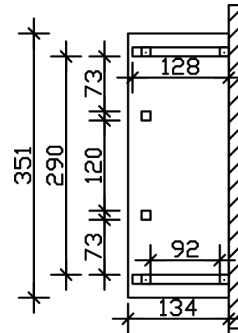

VORDACH WISMAR 5

Massive Konstruktion aus Konstruktionsvollholz (KVH-Fichte)

VORDACH WISMAR 5
351 x 134 cm

Gestaltungsbeispiel

- Ständer 12 x 12 cm
- Pfetten 12 x 12 cm
- Sparren 6 x 12 cm
- 20 mm Dachschalung

Vordach

VORDACH WISMAR TYP 5, 351 X 134 CM, NUSSBAUM

Datenblatt / Baubeschreibung

Material	KVH, Fichte
Farbe	Nussbaum
Farbbehandlung	Lasiert
Größe	351 x 134 cm
Außenbreite inkl. Dachüberstand	351 cm
Außentiefe inkl. Dachüberstand	134 cm
Gesamthöhe vorne	220 cm
Gesamthöhe hinten	266 cm
Dachform	Walmdach
Material Dacheindeckung	Dachschalung
Dachstärke	20 mm
Dachfläche	4.95 m ²
Dachneigung	zur Seite
Gefälle	22 °
Schindelbedarf á 2m ²	4 Paket(e)
Durchgangshöhe vorne	208 cm

Pfostenstärke	12 x 12 cm
Pfostenabstand Breite	120 cm
Montageart	Wandanbau
Anzahl Packstücke	1
Verpackungsmaß	Breite: 350 cm, Höhe: 45 cm, Tiefe: 120 cm, 226 kg
Verpackungsgewicht gesamt	226 kg
nicht im Lieferumfang enthalten	Dübel für die Wandmontage
Garantie	5 Jahre gemäß unseren Garantiebedingungen
Lieferhinweis	Für die Anlieferung muss die Zufahrt für 40 t-LKW möglich sein! Die Anlieferung erfolgt frei Bordsteinkante (Festland Deutschland).
Artikelnummer	206551-03-31
EAN-Nummer	4018211017065

VORDACH WISMAR 5

351 x 134 cm

Grundriss

Schnitt

VORDACH WISMAR 5

351 x 134 cm
Schnitte und Ansichten Maßstab 1:100

Ansicht Vorne