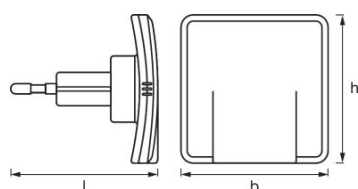

— Abmessungen & Gewicht

Länge	58,0 mm
Breite	60,0 mm
Höhe	60,0 mm
Produktgewicht	30,00 g

Farben & Materialien

Gehäusematerial	Polycarbonat (PC)/Acrylnitril-Butadien-Styrol-Copolymer (ABS)
Gehäusefarbe	Weiß

Zertifikate & Standards

Schutzklasse	II
Schutzart	IP20
Normen	CE/EAC/REACH/RoHS

VERPACKUNGSINFORMATIONEN

Produkt-Code	Verpackungseinheit (Stück pro Einheit)	Abmessungen (Länge x Breite x Höhe)	Gewicht brutto	Volumen
4058075227934	Blister 1	60 mm x 140 mm x 195 mm	49,00 g	1.64 dm ³
4058075227941	Versandschachtel 6	385 mm x 154 mm x 210 mm	468,00 g	12.45 dm ³