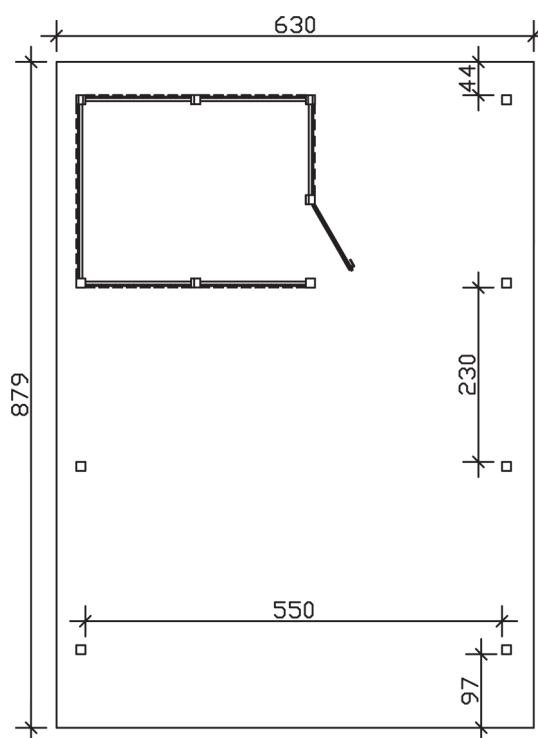

▶ Flachdach-Carport

630 X 879 cm

Carport Wendland schwarze Blende

- ▶ Massive Konstruktion aus hochwertigem Leimholz (BSH-Fichte)
- ▶ Farblich unbehandelt
- ▶ Dachschalung mit EPDM-Folie
- ▶ Pfosten 12 x 12 cm

► Datenblatt / Baubeschreibung		Carport Wendland schwarze Blende
Material		Leimholz, Fichte
Farbbehandlung		Unbehandelt
Pfostenstärke		12 x 12 cm
Breite		630 cm
Tiefe		879 cm
Grundfläche		55,38 m ²
Umbauter Raum		135,40 m ³
Breite Sockelmaß		574 cm
Tiefe Sockelmaß		738 cm
Durchfahrtshöhe vorne		216 cm
Durchfahrtshöhe hinten		199 cm
Durchfahrtsbreite		550 cm
Firsthöhe		253 cm
Traufenhöhe		236 cm
Schneelast		1,25 kN/m ²
Dachform		Flachdach
Dachfläche		49,64 m ²
Dachneigung		1,2 °

Dachstärke	20 mm
Wasserablauf	nach hinten
Pfostenabstand Tiefe	230 cm
Pfostenanzahl	13
Oberfläche Holz	314,53 m ²
Im Lieferumfang enthalten	H-Pfostenanker zum Einbetonieren, Montagematerial, Aufbauanleitung
Anzahl Packstücke	3
Gesamt-Gewicht	2231 kg
Verpackung	Paket 1: B 120 cm x L 610 cm x H 80 cm Gewicht 1546 kg Paket 2: B 120 cm x L 260 cm x H 75 cm Gewicht 570 kg Paket 3: B 60 cm x L 60 cm x H 60 cm Gewicht 115 kg
Artikelnummer	244652-00-35
EAN-Nummer	4018211026265
Lieferhinweis	Für die Anlieferung muss die Zufahrt für 40 t-LKW möglich sein! Die Anlieferung erfolgt frei Bordsteinkante (Festland Deutschland).
Garantie	5 Jahre gemäß unseren Garantiebedingungen

Carport Wendland schwarze Blende

Ansicht vorne

Ansicht Seite

Grundriss

Carport Wendland schwarze Blende

Schnitte und Ansichten Maßstab 1:100