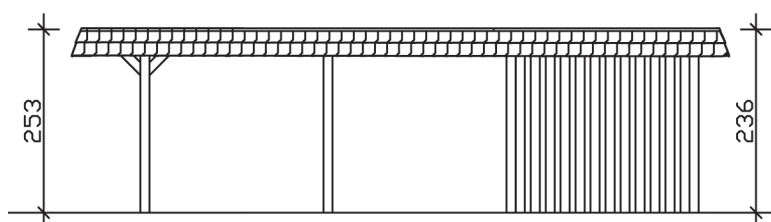

▶ Flachdach-Carport

630 X 879 cm

Carport Wendland schwarze Blende

- ▶ Massive Konstruktion aus hochwertigem Leimholz (BSH-Fichte)
- ▶ Farblich unbehandelt
- ▶ Dachschalung mit EPDM-Folie
- ▶ Pfosten 12 x 12 cm

► Datenblatt / Baubeschreibung		Carport Wendland schwarze Blende
Material		Leimholz, Fichte
Farbbehandlung		Unbehandelt
Pfostenstärke		12 x 12 cm
Breite		630 cm
Tiefe		879 cm
Grundfläche		55,38 m ²
Umbauter Raum		135,40 m ³
Breite Sockelmaß		574 cm
Tiefe Sockelmaß		738 cm
Durchfahrtshöhe vorne		216 cm
Durchfahrtshöhe hinten		199 cm
Durchfahrtsbreite		550 cm
Firsthöhe		253 cm
Traufenhöhe		236 cm
Schneelast		1,25 kN/m ²
Dachform		Flachdach
Dachfläche		49,64 m ²
Dachneigung		1,2 °

Dachstärke	20 mm
Wasserablauf	nach hinten
Pfostenabstand Tiefe	230 cm
Pfostenanzahl	13
Oberfläche Holz	314,53 m ²
Im Lieferumfang enthalten	H-Pfostenanker zum Einbetonieren, Montagematerial, Aufbauanleitung
Anzahl Packstücke	3
Gesamt-Gewicht	2231 kg
Verpackung	Paket 1: B 120 cm x L 610 cm x H 80 cm Gewicht 1546 kg Paket 2: B 120 cm x L 260 cm x H 75 cm Gewicht 570 kg Paket 3: B 60 cm x L 60 cm x H 60 cm Gewicht 115 kg
Artikelnummer	244652-00-35
EAN-Nummer	4018211026265
Lieferhinweis	Für die Anlieferung muss die Zufahrt für 40 t-LKW möglich sein! Die Anlieferung erfolgt frei Bordsteinkante (Festland Deutschland).
Garantie	5 Jahre gemäß unseren Garantiebedingungen

Carport Wendland schwarze Blende

Ansicht vorne

Ansicht Seite

Grundriss

Carport Wendland schwarze Blende

Schnitte und Ansichten Maßstab 1:100