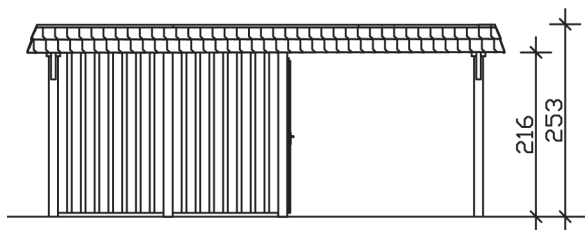

▶ Flachdach-Carport

630 X 879 cm

Carport Wendland schwarze Blende

- ▶ Massive Konstruktion aus hochwertigem Leimholz (BSH-Fichte)
- ▶ Farblich unbehandelt
- ▶ Dachschalung mit EPDM-Folie
- ▶ Pfosten 12 x 12 cm

► Datenblatt / Baubeschreibung		Carport Wendland schwarze Blende
Material		Leimholz, Fichte
Farbbehandlung		Unbehandelt
Pfostenstärke		12 x 12 cm
Breite		630 cm
Tiefe		879 cm
Grundfläche		55,38 m ²
Umbauter Raum		135,40 m ³
Breite Sockelmaß		574 cm
Tiefe Sockelmaß		738 cm
Durchfahrtshöhe vorne		216 cm
Durchfahrtshöhe hinten		199 cm
Durchfahrtsbreite		550 cm
Firsthöhe		253 cm
Traufenhöhe		236 cm
Schneelast		1,25 kN/m ²
Dachform		Flachdach
Dachfläche		49,64 m ²
Dachneigung		1,2 °

Dachstärke	20 mm
Wasserablauf	nach hinten
Pfostenabstand Tiefe	230 cm
Pfostenanzahl	13
Oberfläche Holz	314,53 m ²
Im Lieferumfang enthalten	H-Pfostenanker zum Einbetonieren, Montagematerial, Aufbauanleitung
Anzahl Packstücke	3
Gesamt-Gewicht	2231 kg
Verpackung	Paket 1: B 120 cm x L 610 cm x H 80 cm Gewicht 1546 kg Paket 2: B 120 cm x L 260 cm x H 75 cm Gewicht 570 kg Paket 3: B 60 cm x L 60 cm x H 60 cm Gewicht 115 kg
Artikelnummer	244652-00-35
EAN-Nummer	4018211026265
Lieferhinweis	Für die Anlieferung muss die Zufahrt für 40 t-LKW möglich sein! Die Anlieferung erfolgt frei Bordsteinkante (Festland Deutschland).
Garantie	5 Jahre gemäß unseren Garantiebedingungen

Carport Wendland schwarze Blende

Ansicht vorne

Ansicht Seite

Grundriss

Carport Wendland schwarze Blende

Schnitte und Ansichten Maßstab 1:100