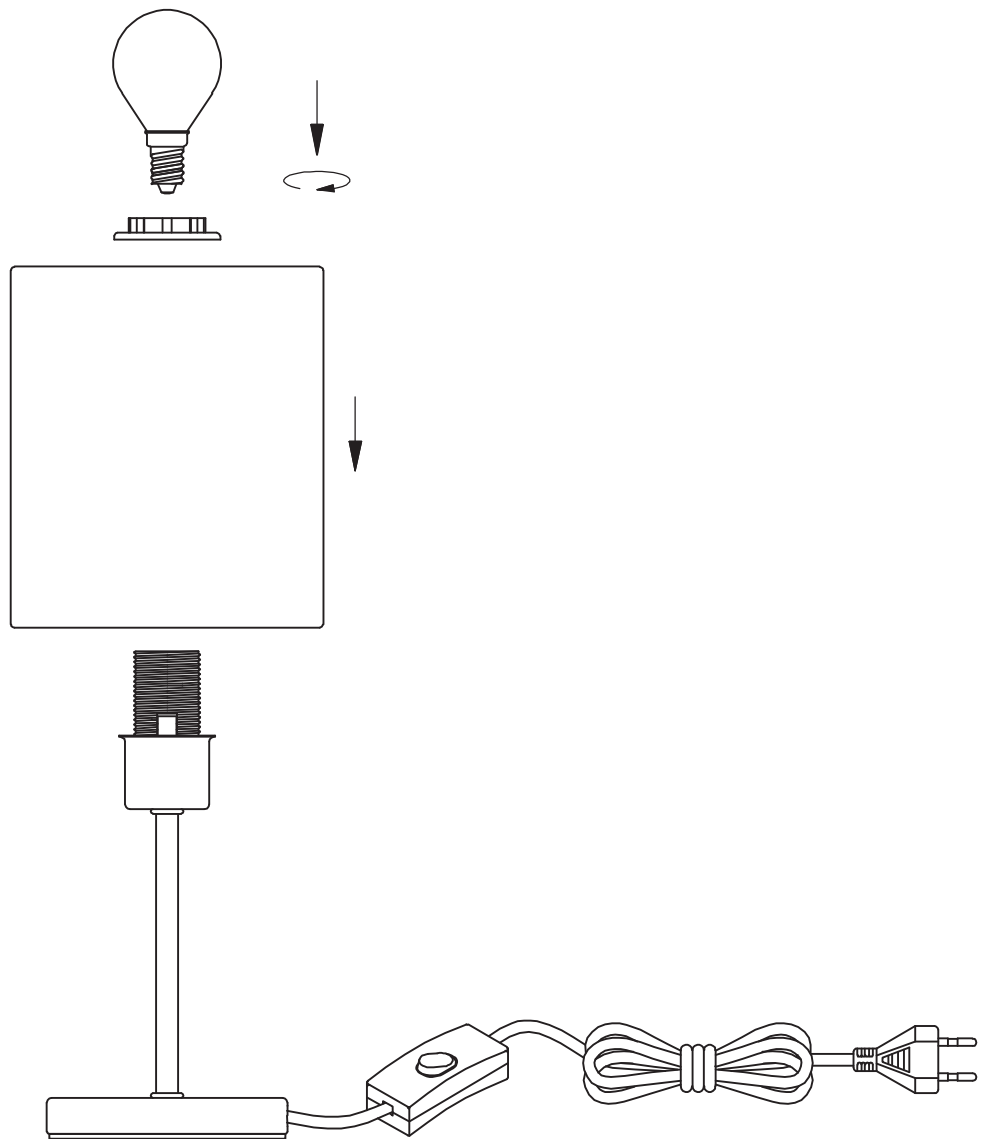

(SR) UPOZORENJE!

Prije početka montaže, pažljivo pročitajte sigurnosne upute!

230V ~ 50Hz, 1 x E14/ max. 40W