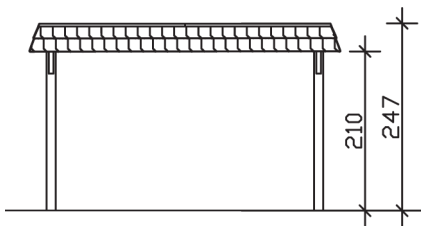

▶ Flachdach-Carport

409 X 870 cm

## Carport Wendland rote Blende

- ▶ Massive Konstruktion aus hochwertigem Leimholz (BSH-Fichte)
- ▶ Farblich unbehandelt
- ▶ Aluminium-Dachplatten
- ▶ Pfosten 12 x 12 cm

► Datenblatt / Baubeschreibung		Carport Wendland rote Blende
Material		Leimholz, Fichte
Farbbehandlung		Unbehandelt
Pfostenstärke		12 x 12 cm
Breite		409 cm
Tiefe		870 cm
Grundfläche		35,58 m <sup>2</sup>
Umbauter Raum		84,87 m <sup>3</sup>
Breite Sockelmaß		365 cm
Tiefe Sockelmaß		738 cm
Durchfahrtshöhe vorne		210 cm
Durchfahrtshöhe hinten		193 cm
Durchfahrtsbreite		341 cm
Firsthöhe		247 cm
Traufenhöhe		230 cm
Schneelast		1,25 kN/m <sup>2</sup>
Dachform		Flachdach
Dachfläche		30,75 m <sup>2</sup>
Dachneigung		1,2 °

<b>Dachstärke</b>	0,5 mm
<b>Wasserablauf</b>	nach hinten
<b>Pfostenabstand Tiefe</b>	230 cm
<b>Pfostenanzahl</b>	8
<b>Oberfläche Holz</b>	69,84 m <sup>2</sup>
<b>Im Lieferumfang enthalten</b>	H-Pfostenanker zum Einbetonieren, Montagematerial, Aufbauanleitung
<b>Anzahl Packstücke</b>	1
<b>Gesamt-Gewicht</b>	842 kg
<b>Verpackung</b>	Paket 1: B 120 cm x L 380 cm x H 70 cm Gewicht 842 kg
<b>Artikelnummer</b>	244362-00-51
<b>EAN-Nummer</b>	4018211023981
<b>Lieferhinweis</b>	Für die Anlieferung muss die Zufahrt für 40 t-LKW möglich sein! Die Anlieferung erfolgt frei Bordsteinkante (Festland Deutschland).
<b>Garantie</b>	5 Jahre gemäß unseren Garantiebedingungen

## Carport Wendland rote Blende

Ansicht vorne

Ansicht Seite

Grundriss

**Carport Wendland rote Blende**  
Schnitte und Ansichten Maßstab 1:100