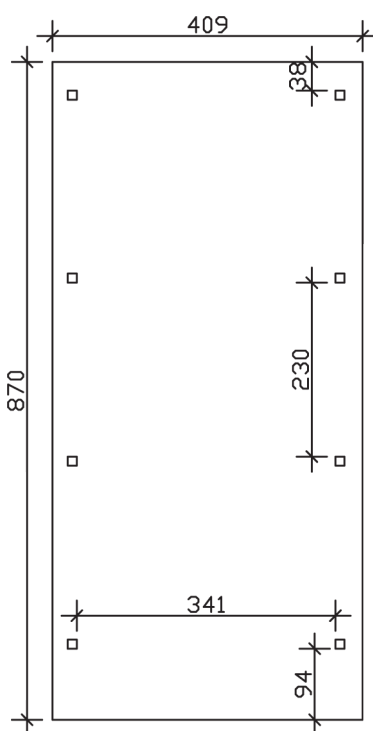

▶ Flachdach-Carport

409 X 870 cm

## Carport Wendland rote Blende

- ▶ Massive Konstruktion aus hochwertigem Leimholz (BSH-Fichte)
- ▶ Farblich unbehandelt
- ▶ Aluminium-Dachplatten
- ▶ Pfosten 12 x 12 cm

► Datenblatt / Baubeschreibung		Carport Wendland rote Blende
Material		Leimholz, Fichte
Farbbehandlung		Unbehandelt
Pfostenstärke		12 x 12 cm
Breite		409 cm
Tiefe		870 cm
Grundfläche		35,58 m <sup>2</sup>
Umbauter Raum		84,87 m <sup>3</sup>
Breite Sockelmaß		365 cm
Tiefe Sockelmaß		738 cm
Durchfahrtshöhe vorne		210 cm
Durchfahrtshöhe hinten		193 cm
Durchfahrtsbreite		341 cm
Firsthöhe		247 cm
Traufenhöhe		230 cm
Schneelast		1,25 kN/m <sup>2</sup>
Dachform		Flachdach
Dachfläche		30,75 m <sup>2</sup>
Dachneigung		1,2 °

<b>Dachstärke</b>	0,5 mm
<b>Wasserablauf</b>	nach hinten
<b>Pfostenabstand Tiefe</b>	230 cm
<b>Pfostenanzahl</b>	8
<b>Oberfläche Holz</b>	69,84 m <sup>2</sup>
<b>Im Lieferumfang enthalten</b>	H-Pfostenanker zum Einbetonieren, Montagematerial, Aufbauanleitung
<b>Anzahl Packstücke</b>	1
<b>Gesamt-Gewicht</b>	842 kg
<b>Verpackung</b>	Paket 1: B 120 cm x L 380 cm x H 70 cm Gewicht 842 kg
<b>Artikelnummer</b>	244362-00-51
<b>EAN-Nummer</b>	4018211023981
<b>Lieferhinweis</b>	Für die Anlieferung muss die Zufahrt für 40 t-LKW möglich sein! Die Anlieferung erfolgt frei Bordsteinkante (Festland Deutschland).
<b>Garantie</b>	5 Jahre gemäß unseren Garantiebedingungen

## Carport Wendland rote Blende

Ansicht vorne

Ansicht Seite

Grundriss

**Carport Wendland rote Blende**  
Schnitte und Ansichten Maßstab 1:100