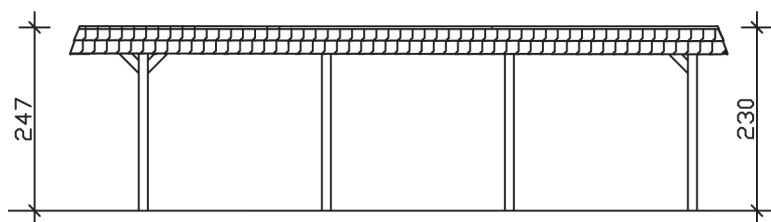

▶ Flachdach-Carport

409 X 870 cm

## Carport Wendland rote Blende

- ▶ Massive Konstruktion aus hochwertigem Leimholz (BSH-Fichte)
- ▶ Farblich unbehandelt
- ▶ Aluminium-Dachplatten
- ▶ Pfosten 12 x 12 cm

► Datenblatt / Baubeschreibung		Carport Wendland rote Blende
Material		Leimholz, Fichte
Farbbehandlung		Unbehandelt
Pfostenstärke		12 x 12 cm
Breite		409 cm
Tiefe		870 cm
Grundfläche		35,58 m <sup>2</sup>
Umbauter Raum		84,87 m <sup>3</sup>
Breite Sockelmaß		365 cm
Tiefe Sockelmaß		738 cm
Durchfahrtshöhe vorne		210 cm
Durchfahrtshöhe hinten		193 cm
Durchfahrtsbreite		341 cm
Firsthöhe		247 cm
Traufenhöhe		230 cm
Schneelast		1,25 kN/m <sup>2</sup>
Dachform		Flachdach
Dachfläche		30,75 m <sup>2</sup>
Dachneigung		1,2 °

<b>Dachstärke</b>	0,5 mm
<b>Wasserablauf</b>	nach hinten
<b>Pfostenabstand Tiefe</b>	230 cm
<b>Pfostenanzahl</b>	8
<b>Oberfläche Holz</b>	69,84 m <sup>2</sup>
<b>Im Lieferumfang enthalten</b>	H-Pfostenanker zum Einbetonieren, Montagematerial, Aufbauanleitung
<b>Anzahl Packstücke</b>	1
<b>Gesamt-Gewicht</b>	842 kg
<b>Verpackung</b>	Paket 1: B 120 cm x L 380 cm x H 70 cm Gewicht 842 kg
<b>Artikelnummer</b>	244362-00-51
<b>EAN-Nummer</b>	4018211023981
<b>Lieferhinweis</b>	Für die Anlieferung muss die Zufahrt für 40 t-LKW möglich sein! Die Anlieferung erfolgt frei Bordsteinkante (Festland Deutschland).
<b>Garantie</b>	5 Jahre gemäß unseren Garantiebedingungen

## Carport Wendland rote Blende

Ansicht vorne

Ansicht Seite

Grundriss

**Carport Wendland rote Blende**  
Schnitte und Ansichten Maßstab 1:100